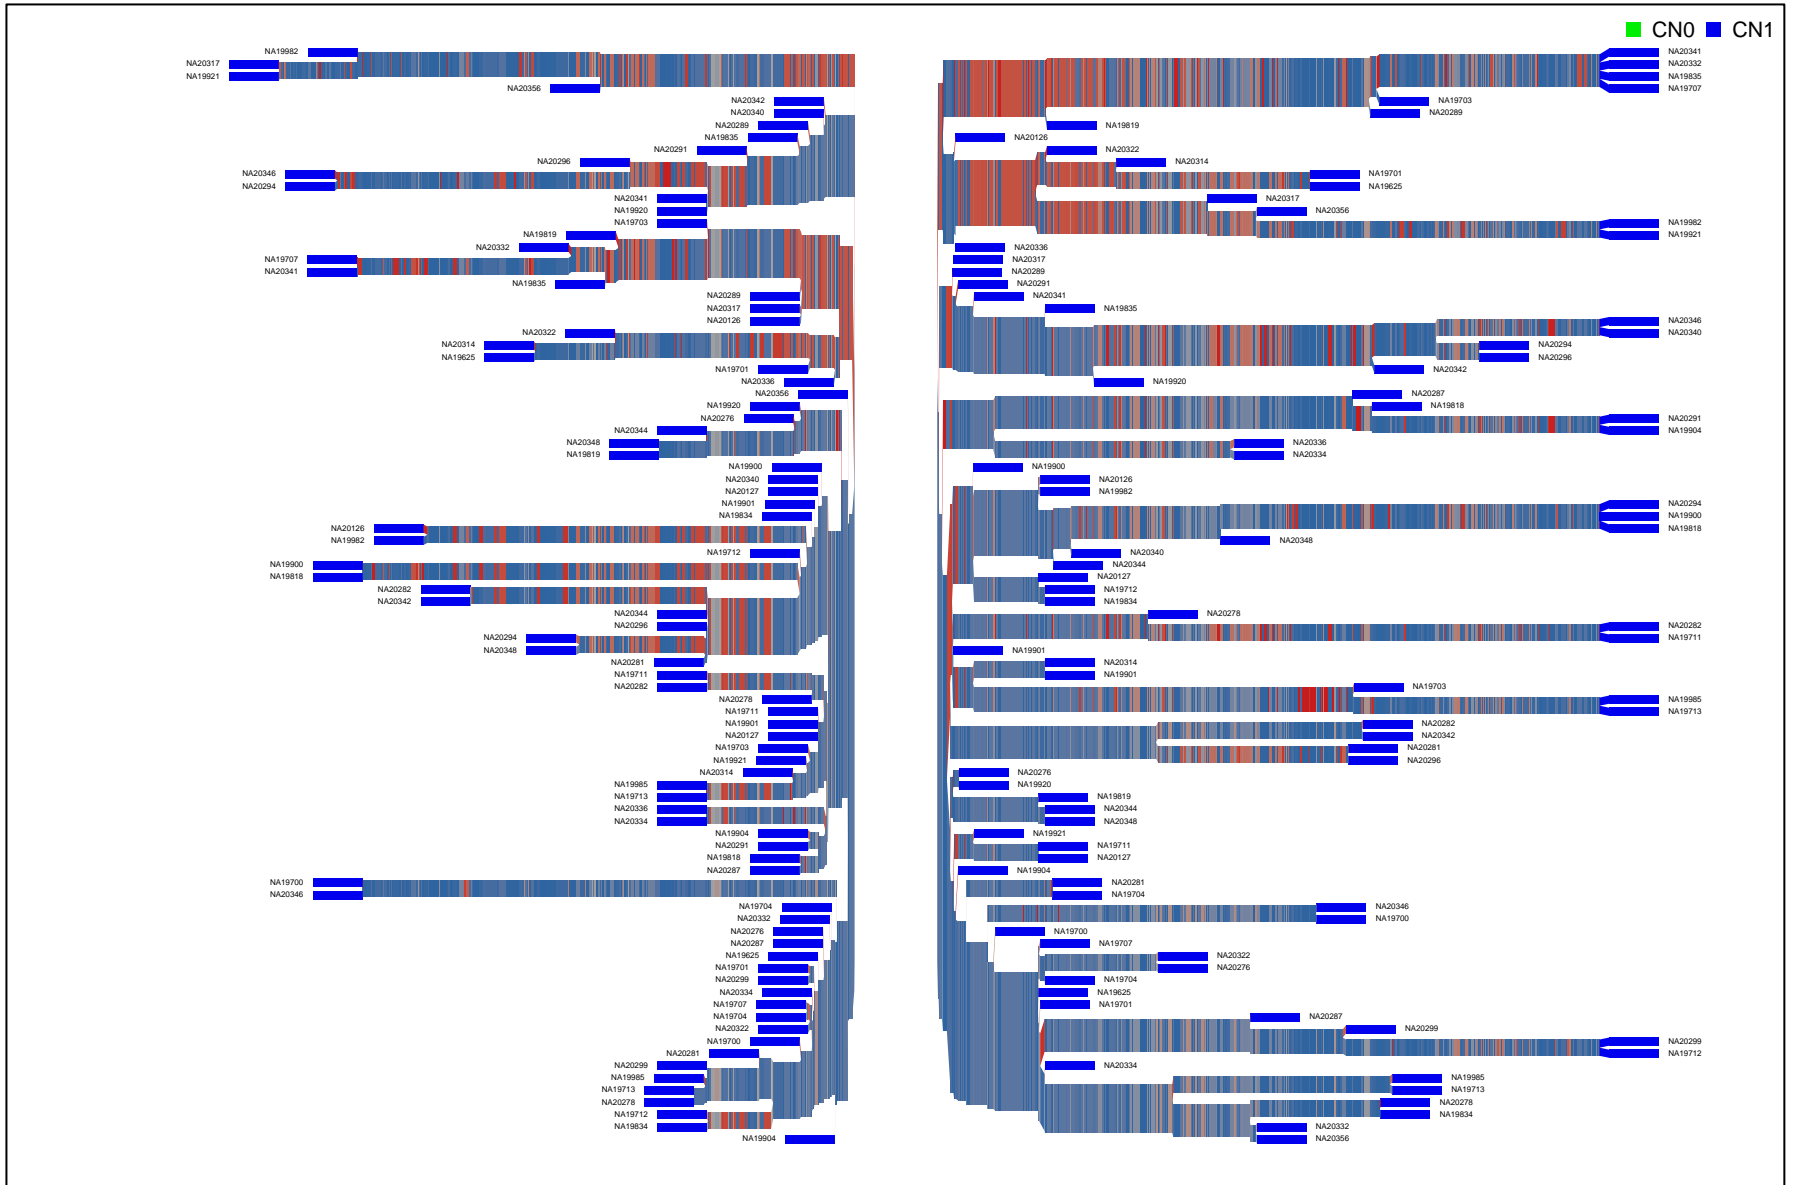

CNV_M1_HG19_11_25750162_25753559 ASW

-100.0 -80.0 -60.0 -40.0 -20.0 0 0 20.0 40.0 60.0 80.0 100.0