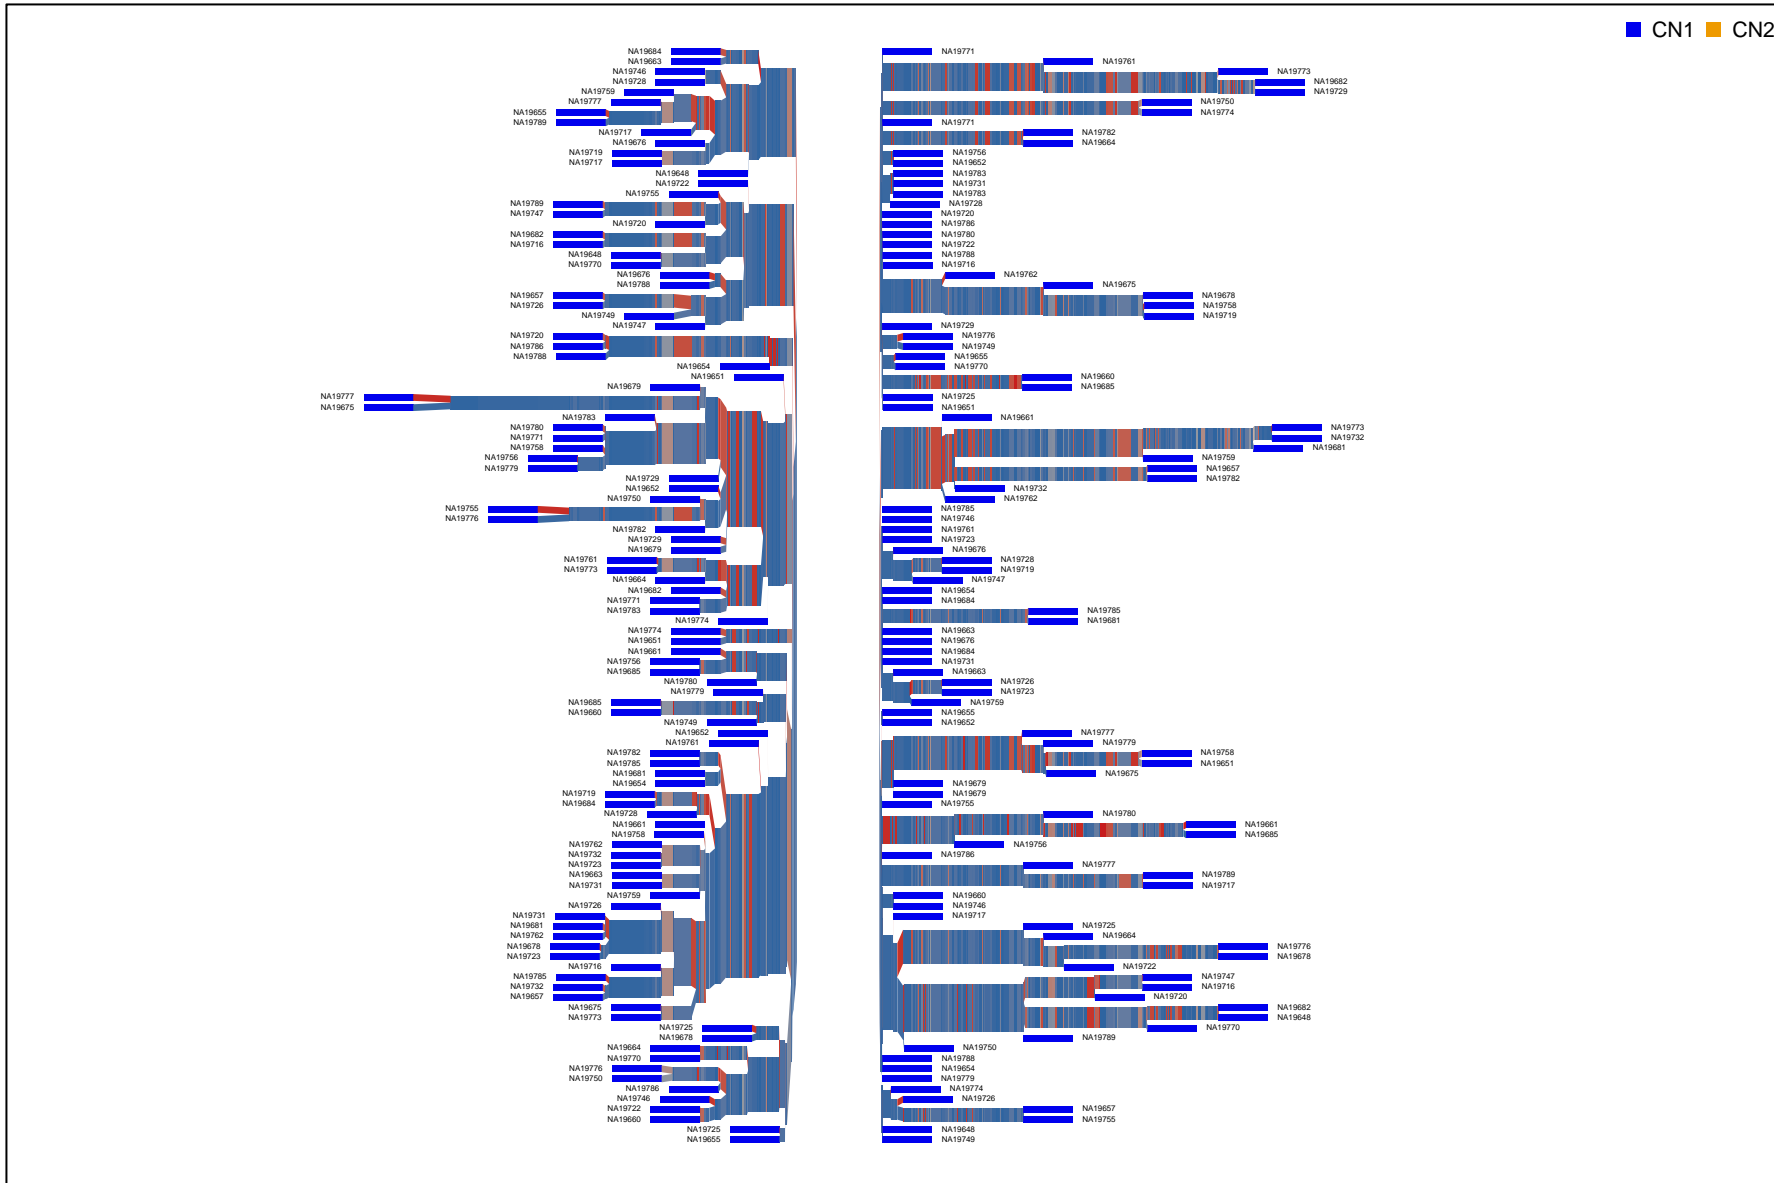

# CNV\_M1\_HG19\_11\_206548\_247559\_MXL

■ CN1 ■ CN2

-80.0    -60.0    -40.0    -20.0    0    0    20.0    40.0    60.0    80.0    100.0