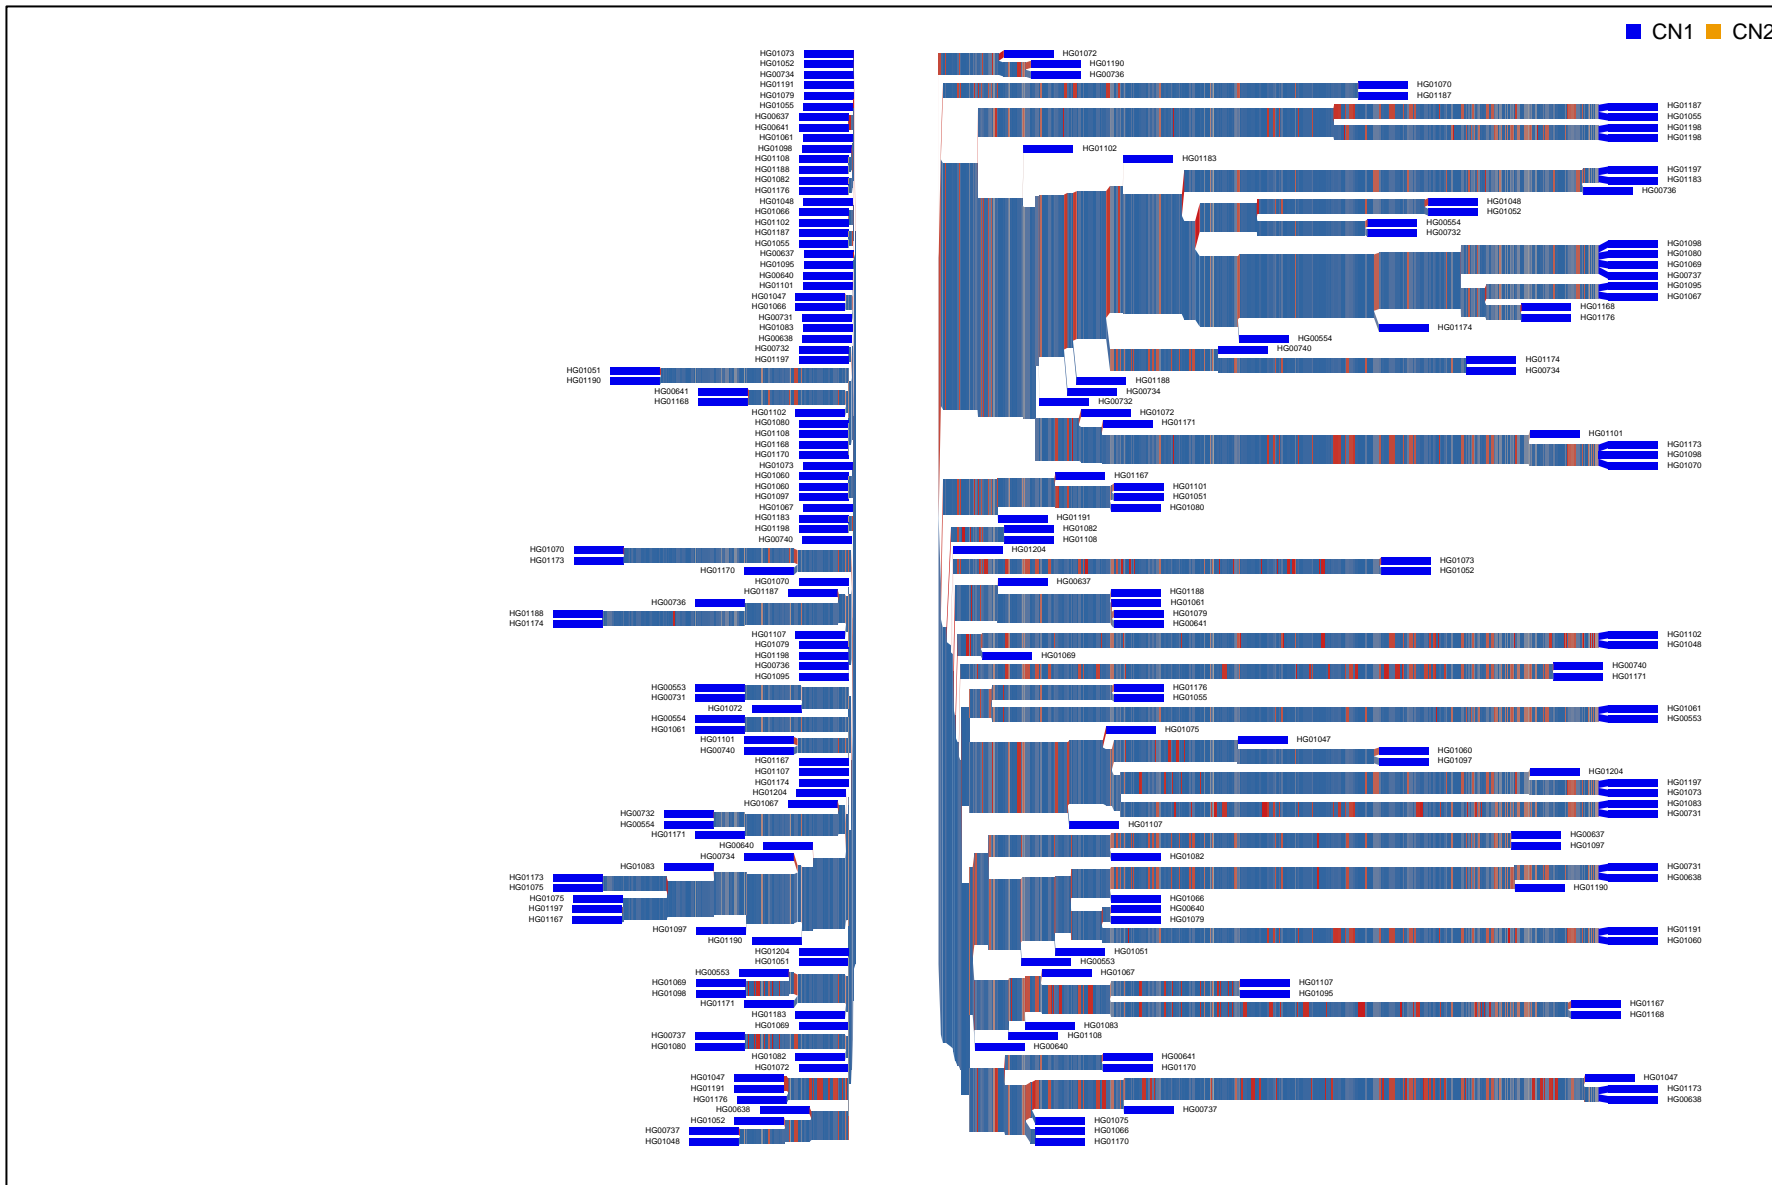

CNV_M1_HG19_11_134394554_134403832 PUR

-100.0

-80.0

-60.0

-40.0

-20.0

0

0

20.0

40.0

60.0

80.0

100.0