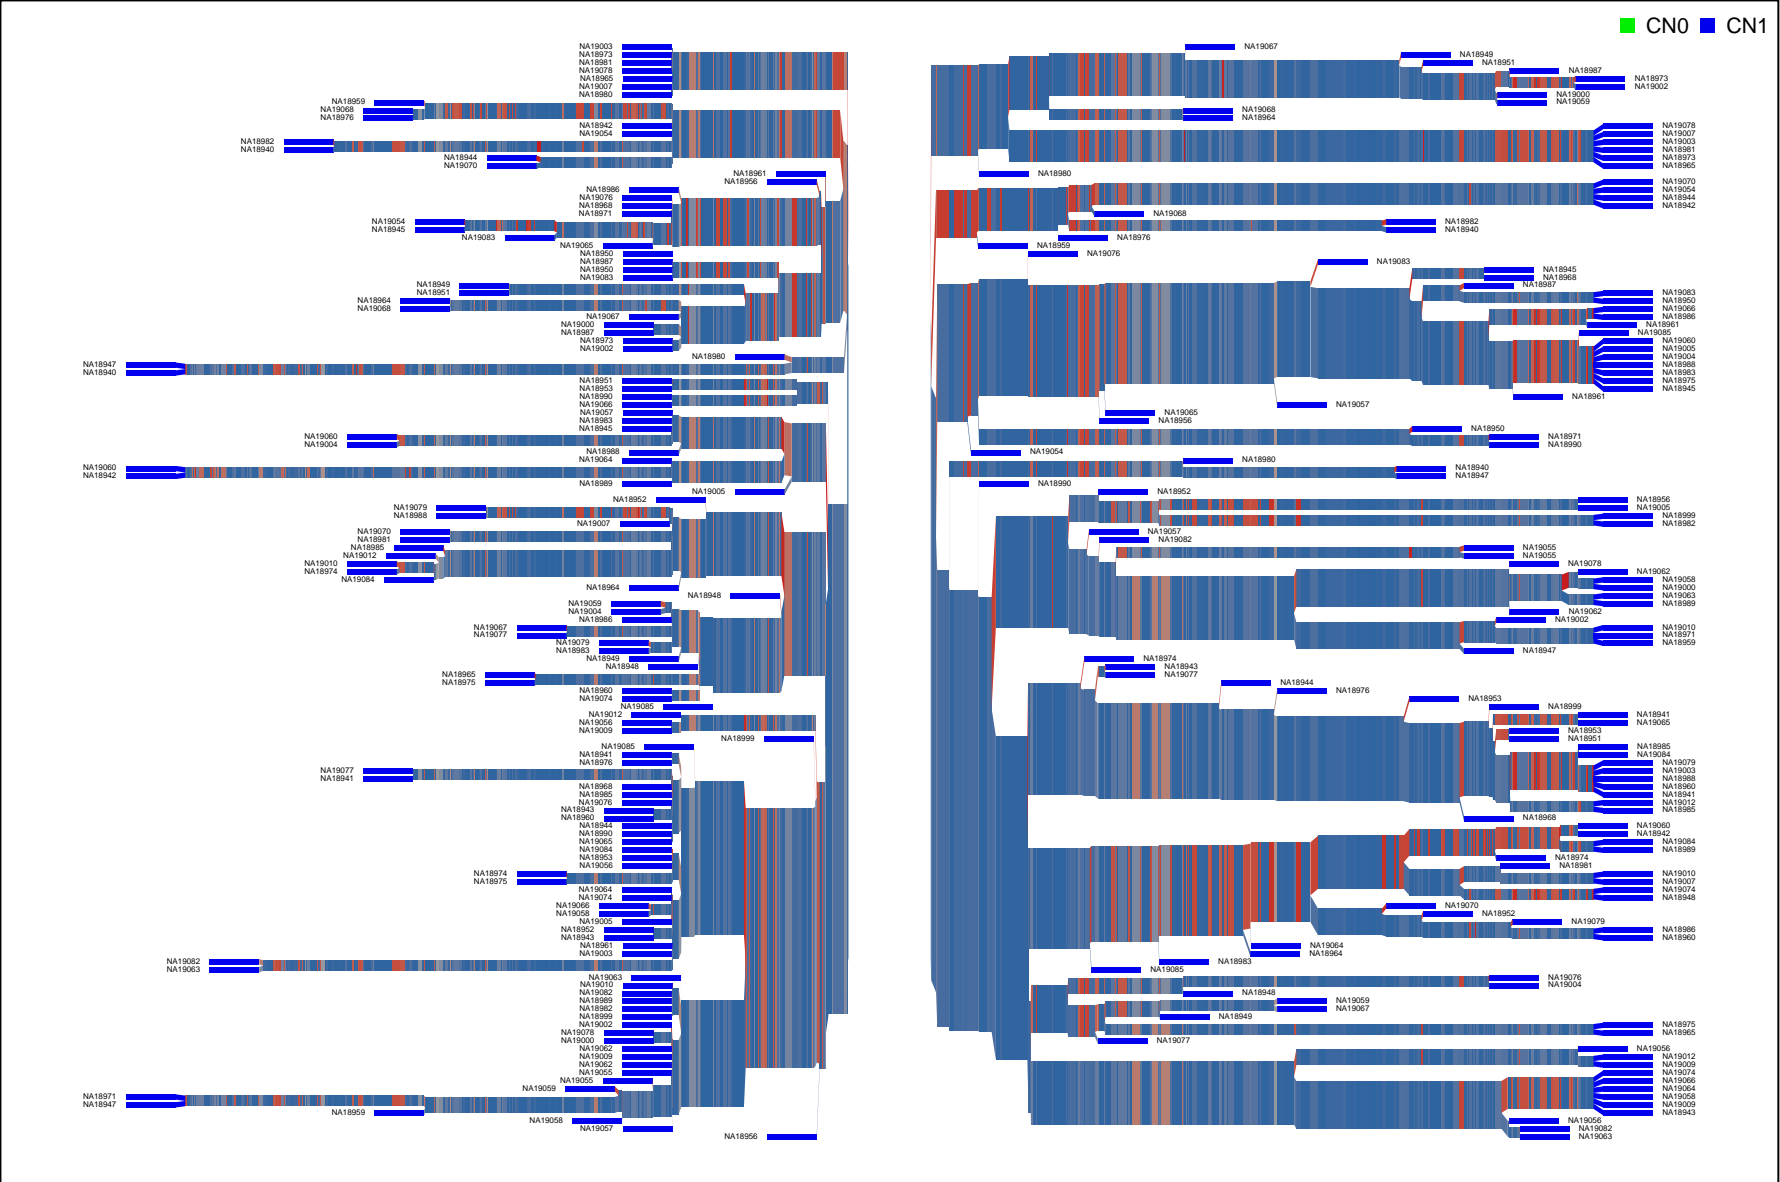

CNV_M1_HG19_11_125075173_125085404 JPT

-100.0 -80.0 -60.0 -40.0 -20.0 0 0 20.0 40.0 60.0 80.0 100.0