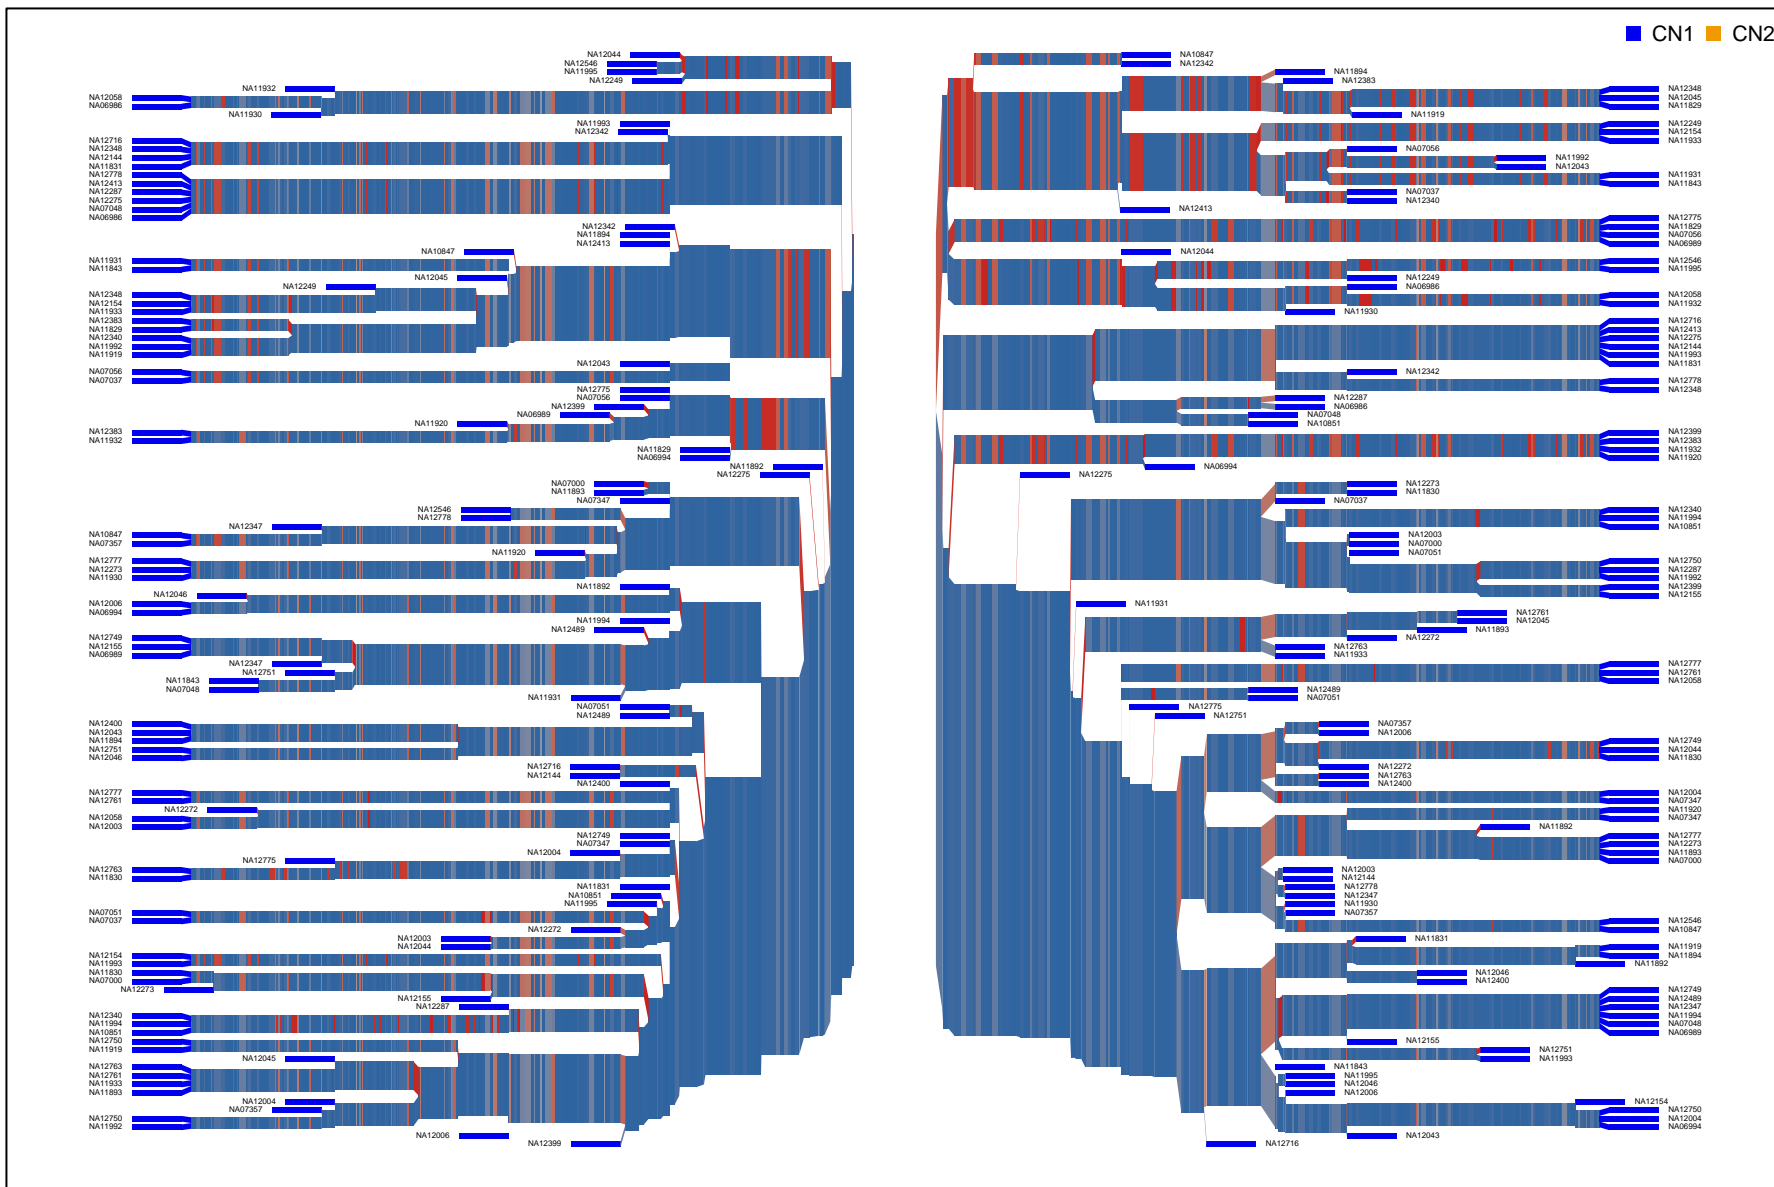

# CNV\_M1\_HG19\_11\_102948246\_102960025 CEU

-100.0   -80.0   -60.0   -40.0   -20.0   0   0   20.0   40.0   60.0   80.0   100.0