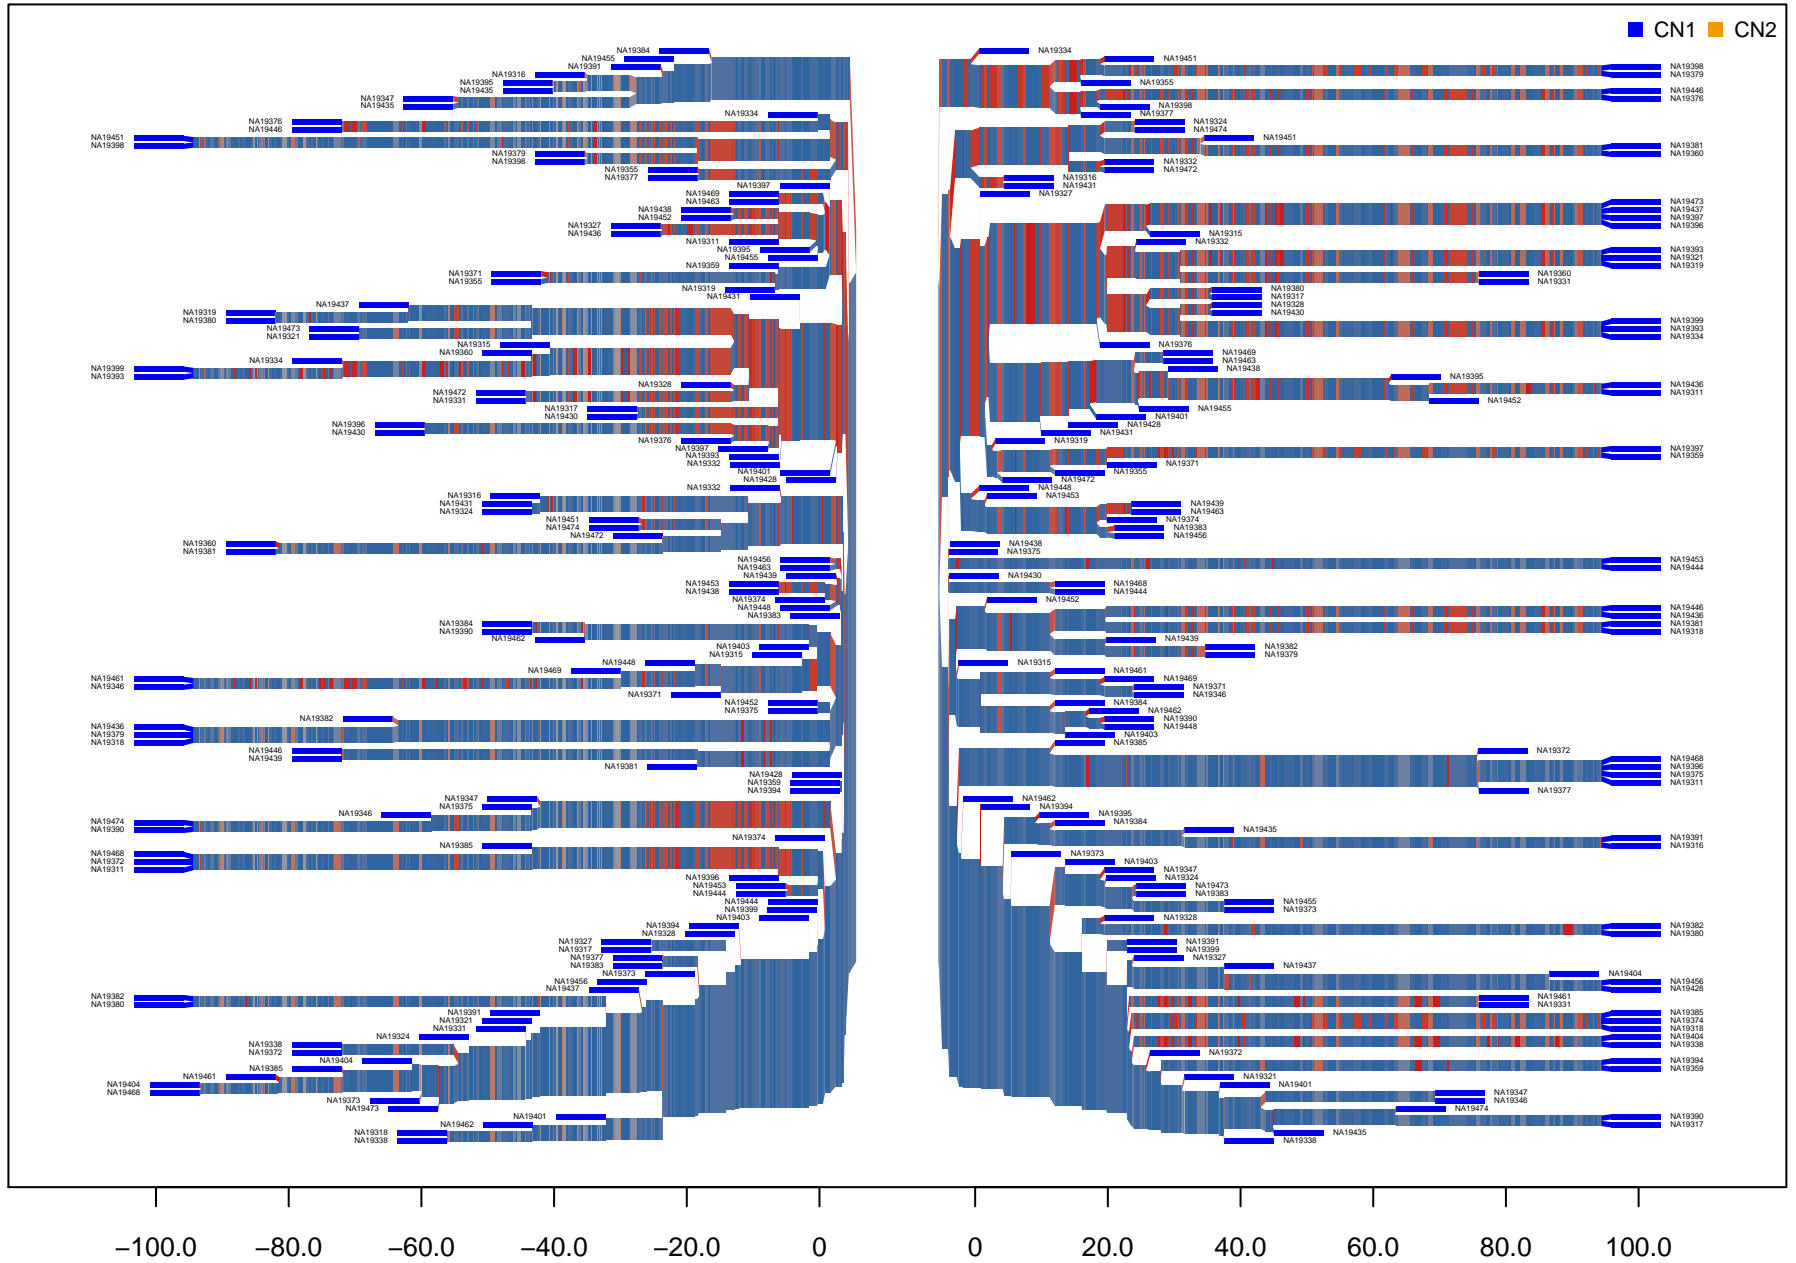

CNV_M1_HG19_10_70433308_70436998 LWK

■ CN1 ■ CN2

-100.0 -80.0 -60.0 -40.0 -20.0 0 0 20.0 40.0 60.0 80.0 100.0