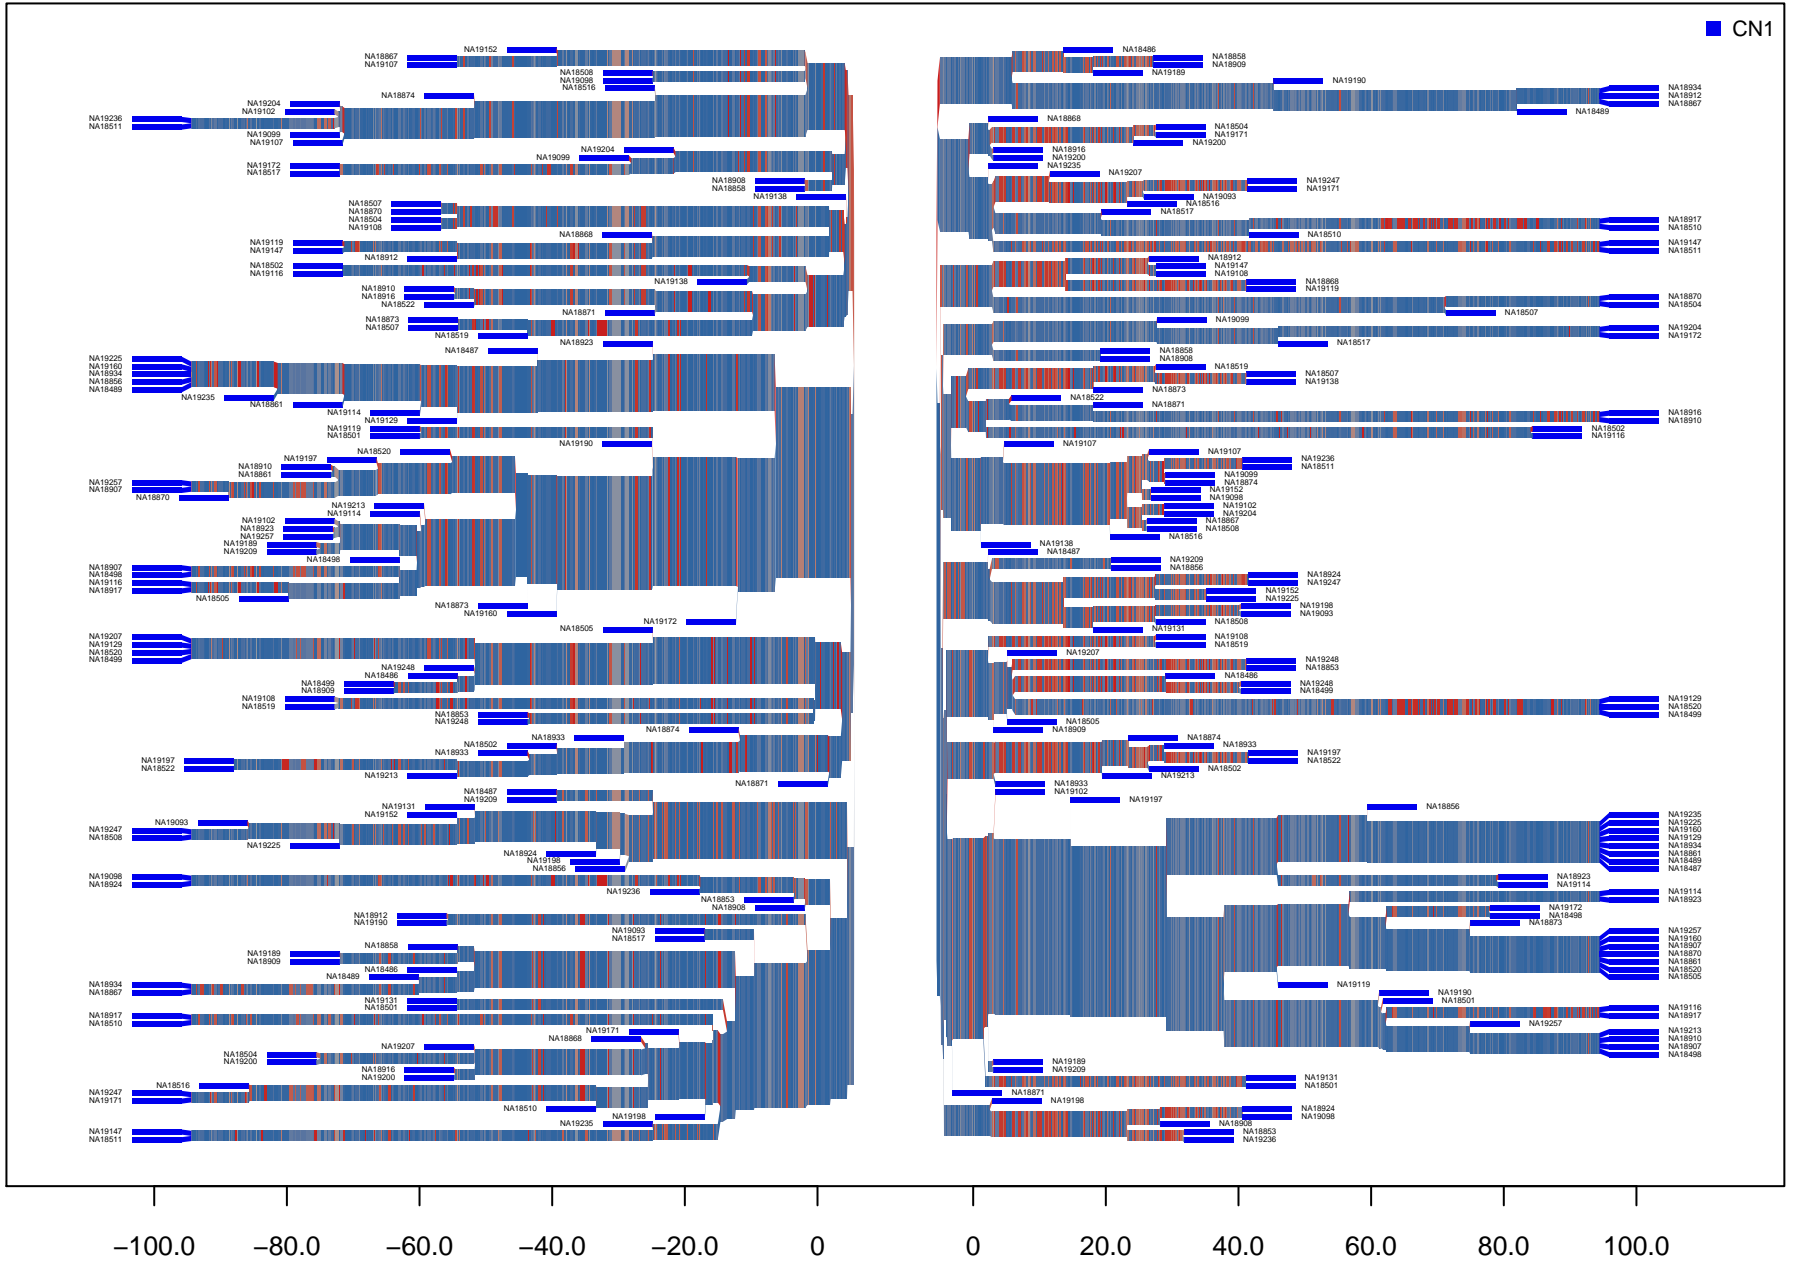

# CNV\_M1\_HG19\_10\_68150976\_68156696 YRI

CN1

-100.0 -80.0 -60.0 -40.0 -20.0 0 0 20.0 40.0 60.0 80.0 100.0