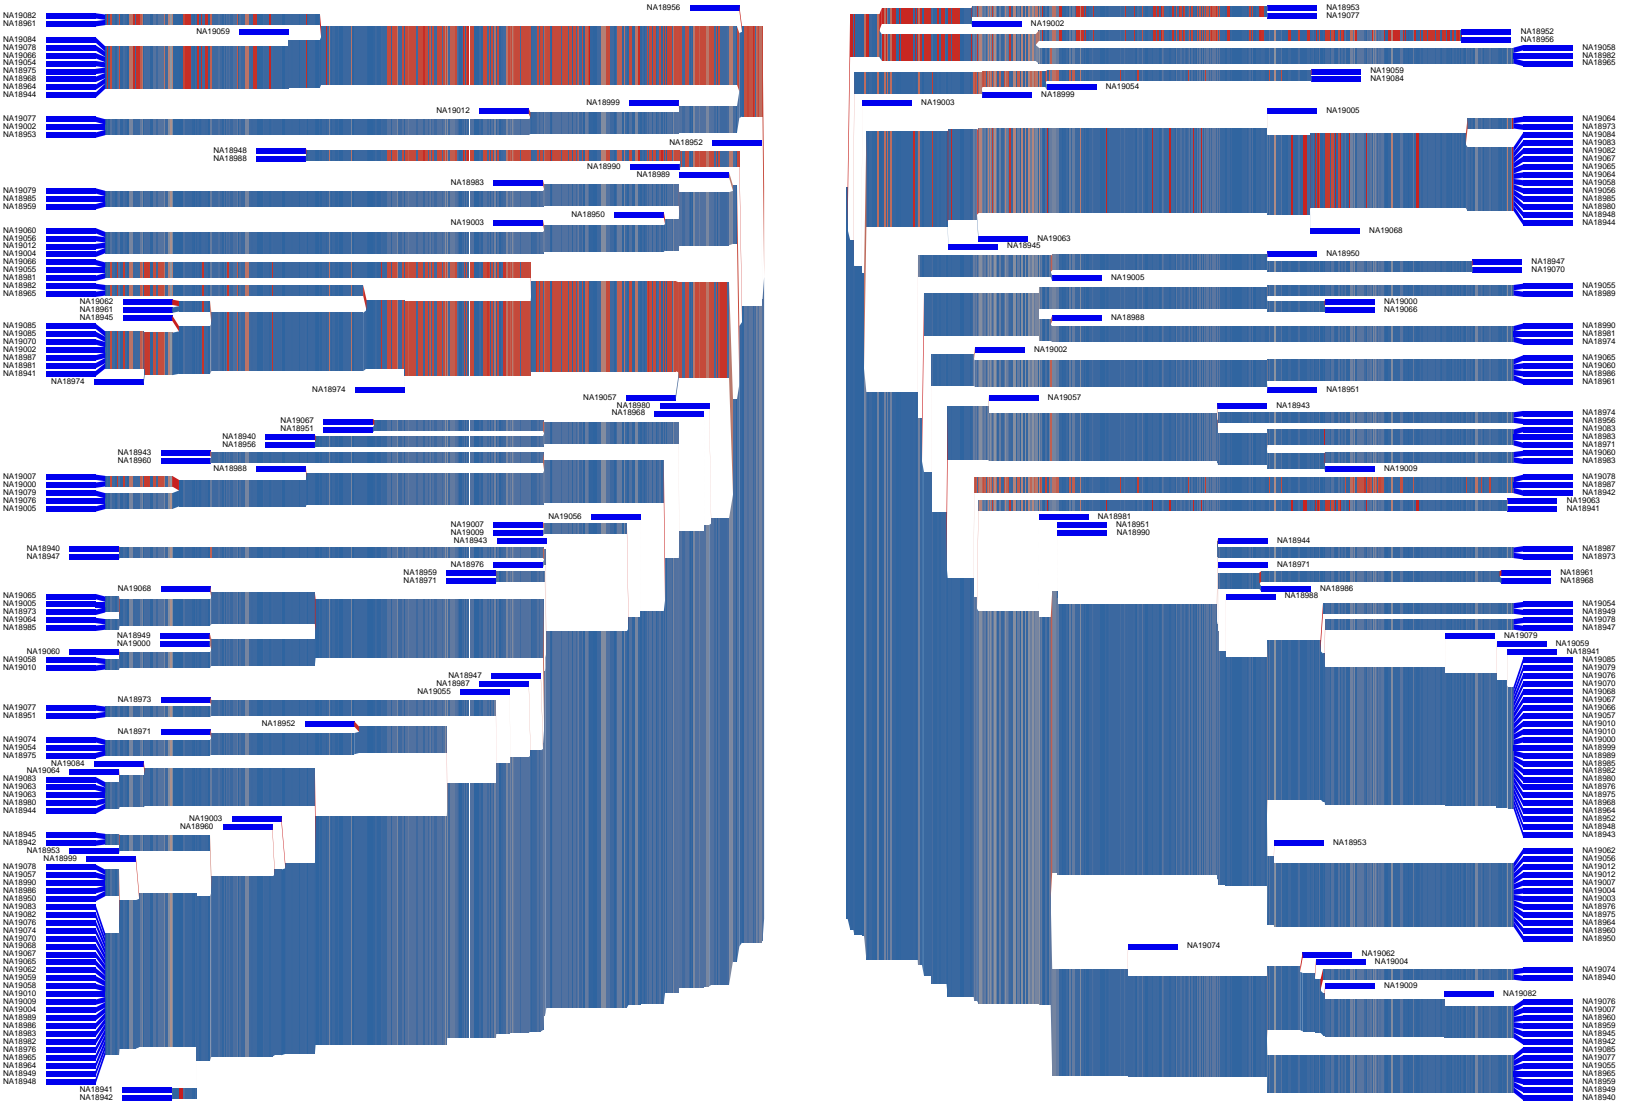

CNV\_M1\_HG19\_10\_59577037\_59688494 JPT

CNO CN1

-100.0 -80.0 -60.0 -40.0 -20.0 0 0 20.0 40.0 60.0 80.0 100.0