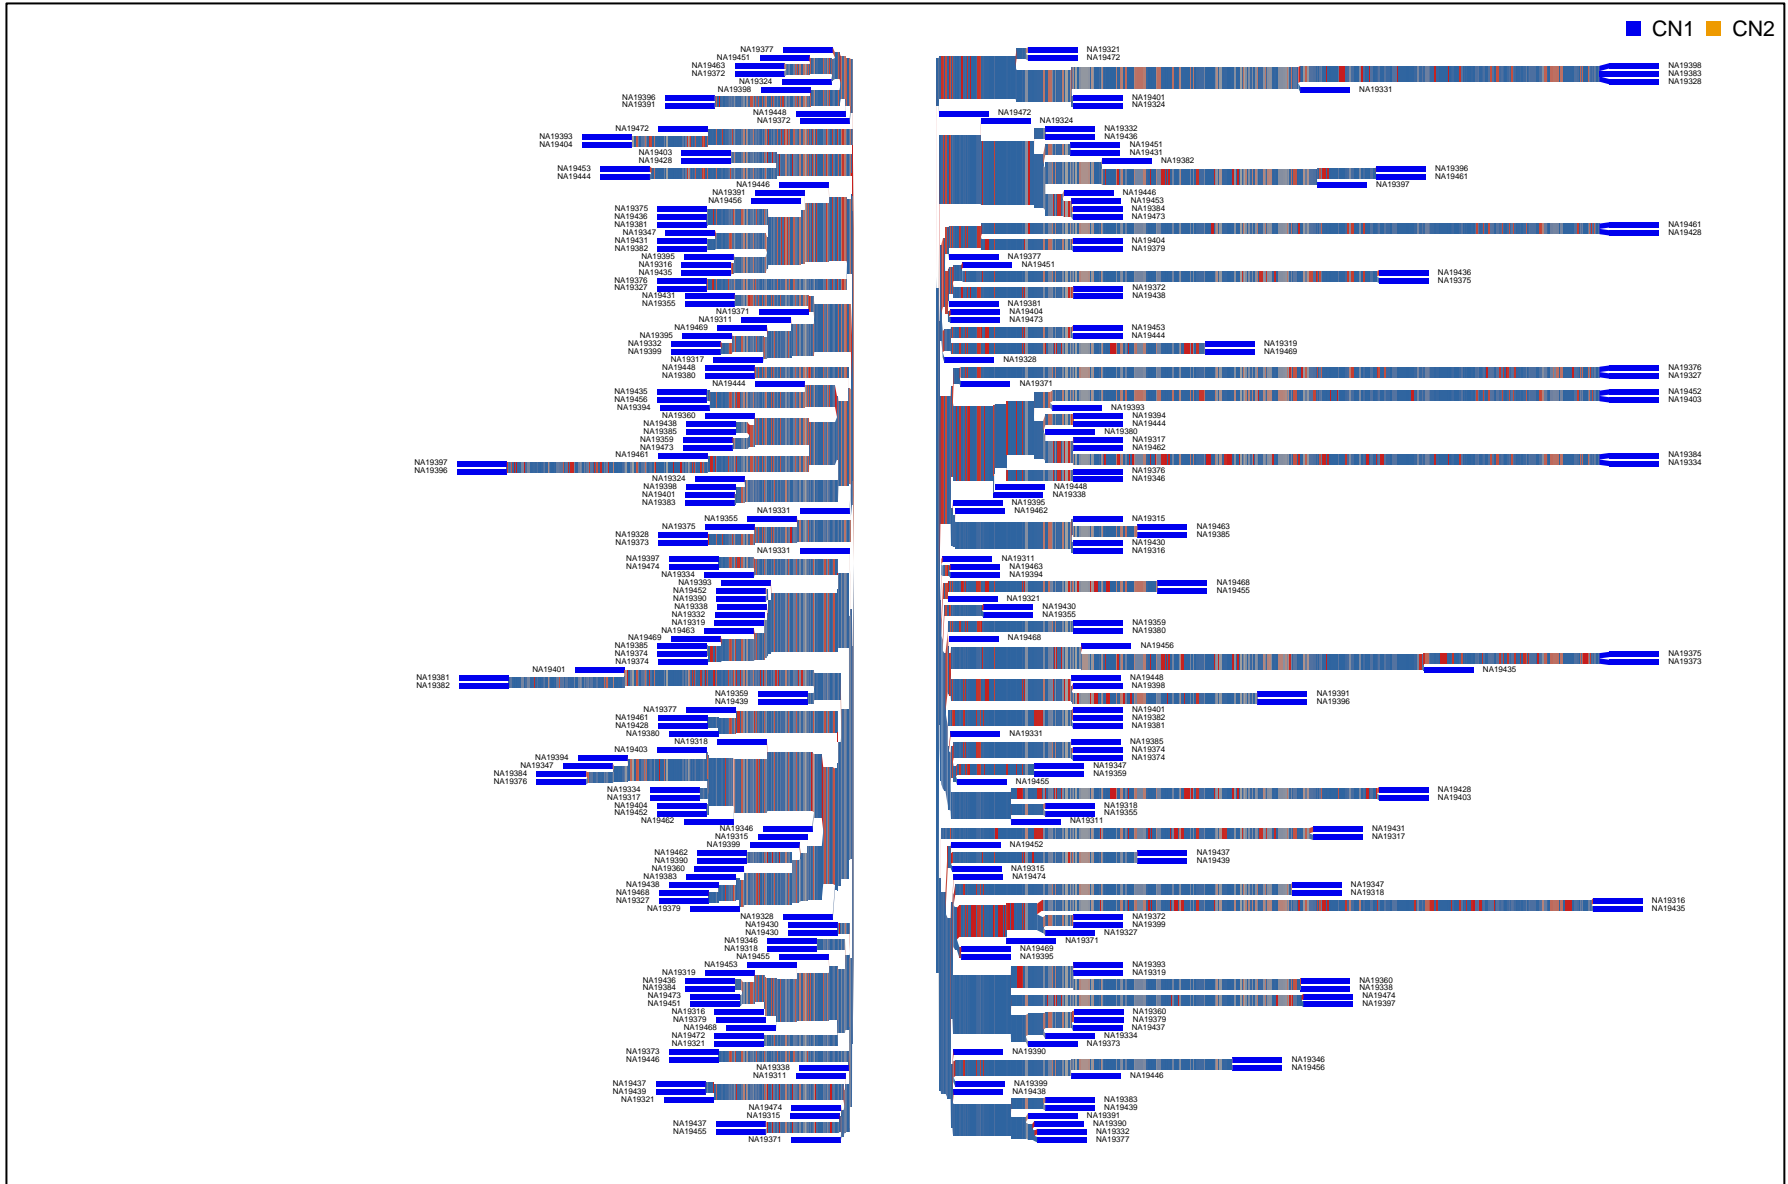

# CNV\_M1\_HG19\_10\_3179652\_3227828 LWK

■ CN1 ■ CN2

-100.0   -80.0   -60.0   -40.0   -20.0   0   0   20.0   40.0   60.0   80.0   100.0