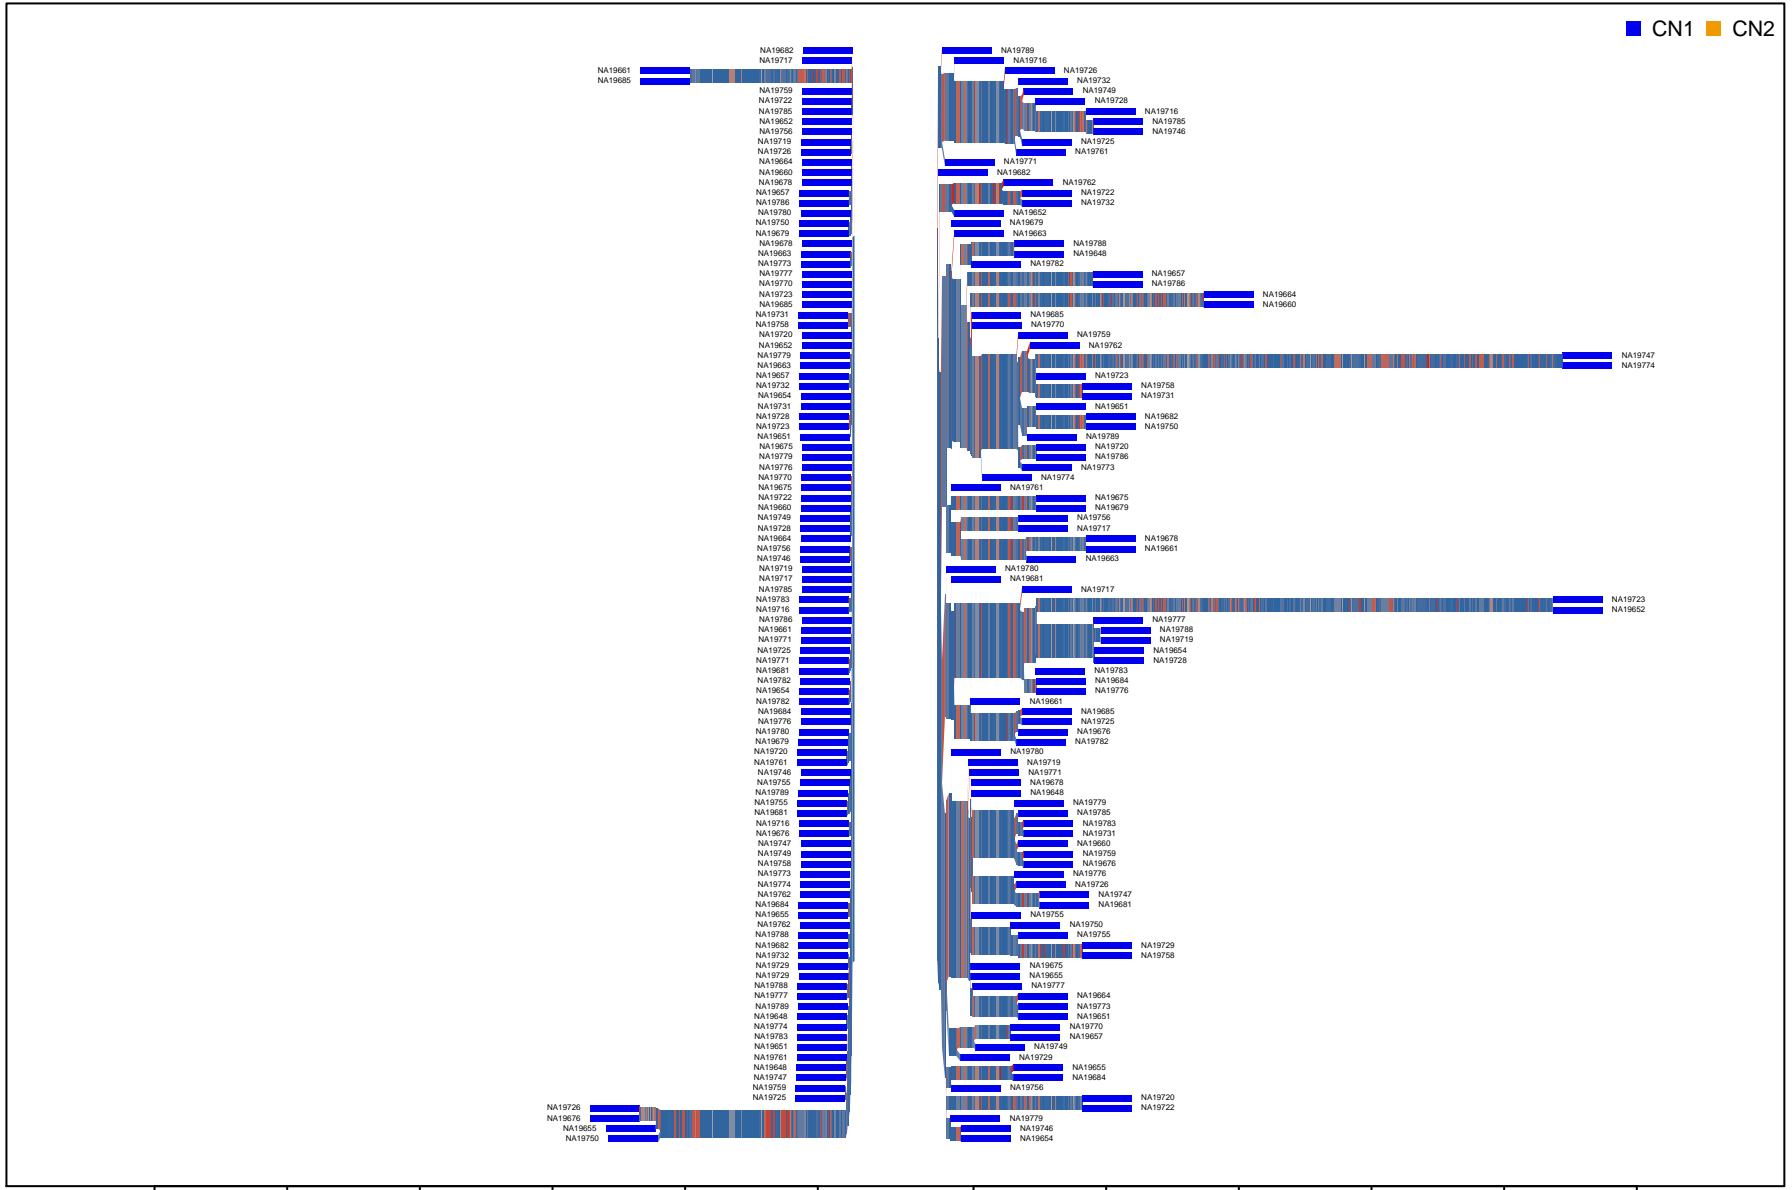

CNV_M1_HG19_10_3128336_3133901_MXL

■ CN1 ■ CN2

-100.0

-80.0

-60.0

-40.0

-20.0

0

0

20.0

40.0

60.0

80.0

100.0