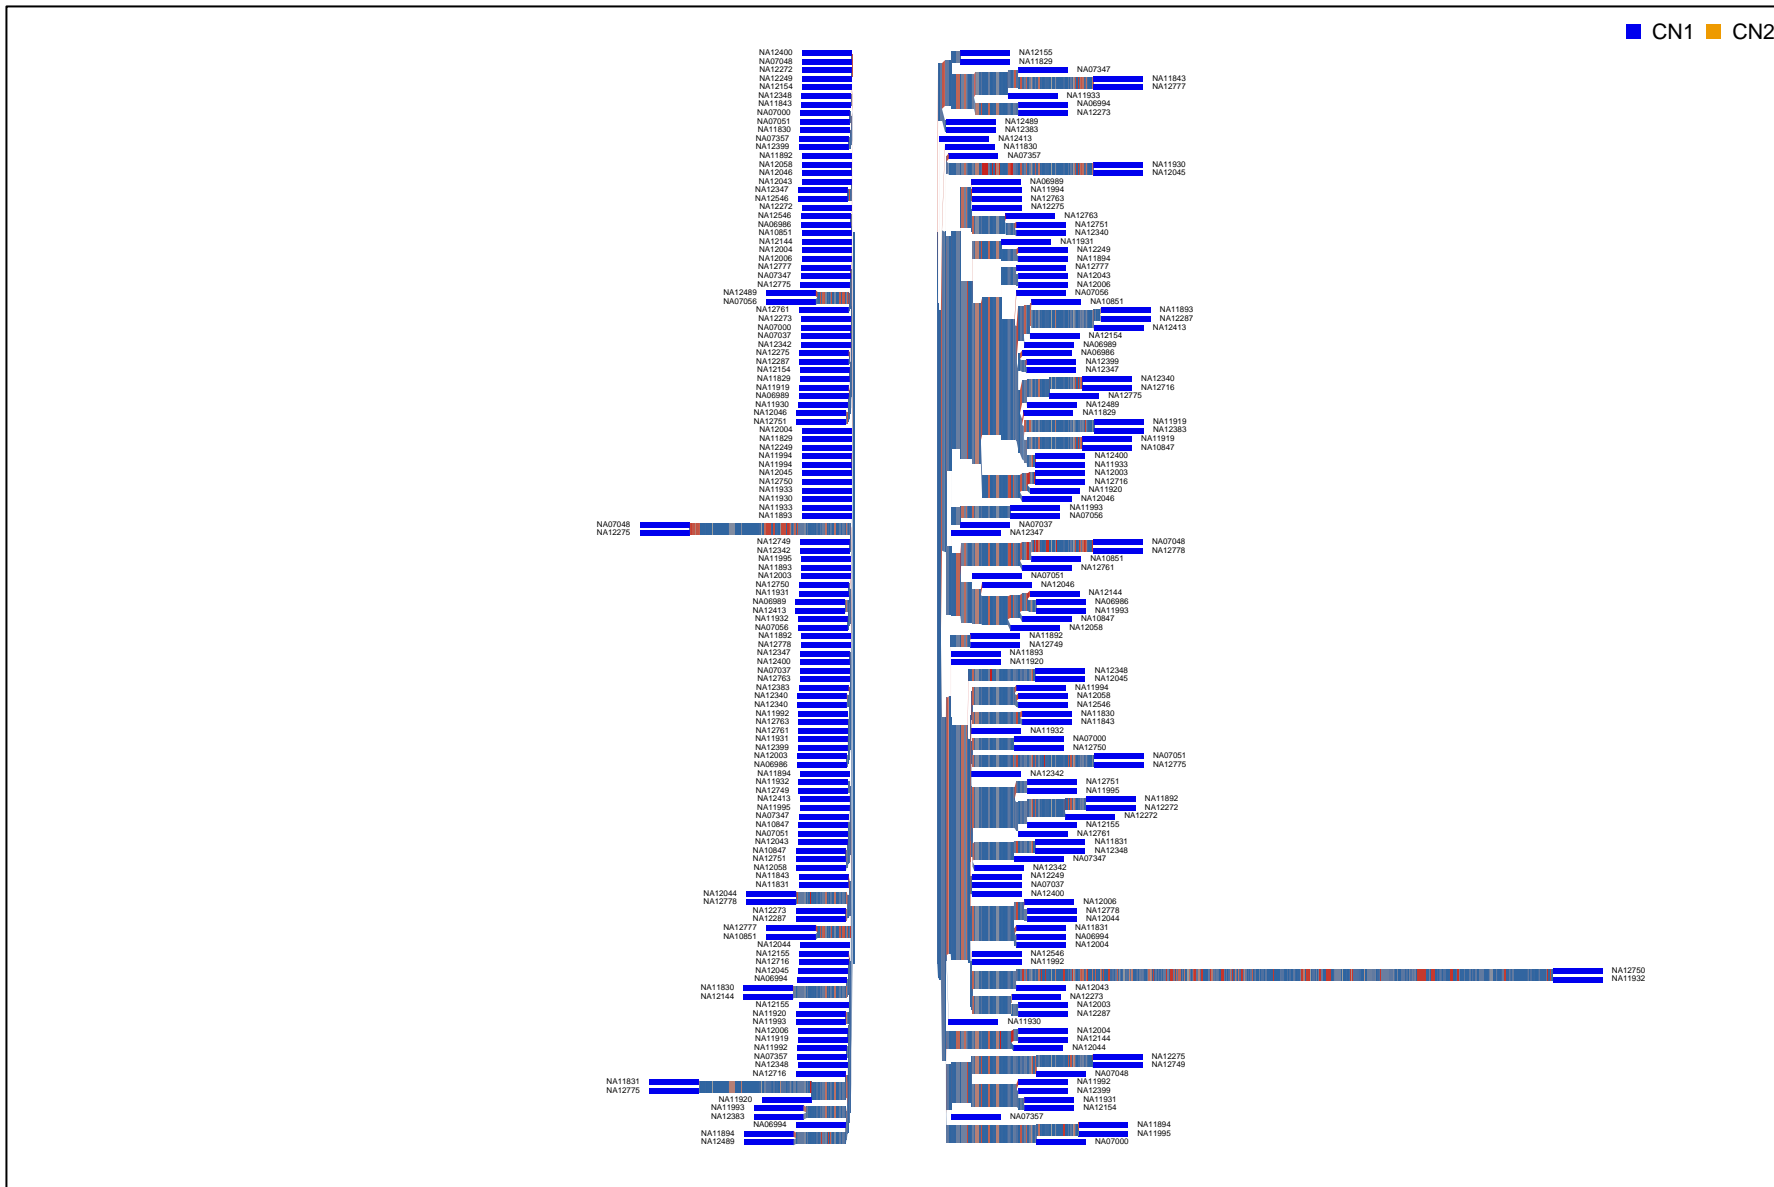

# CNV\_M1\_HG19\_10\_3128336\_3133901 CEU

■ CN1 ■ CN2

-100.0   -80.0   -60.0   -40.0   -20.0   0   20.0   40.0   60.0   80.0   100.0