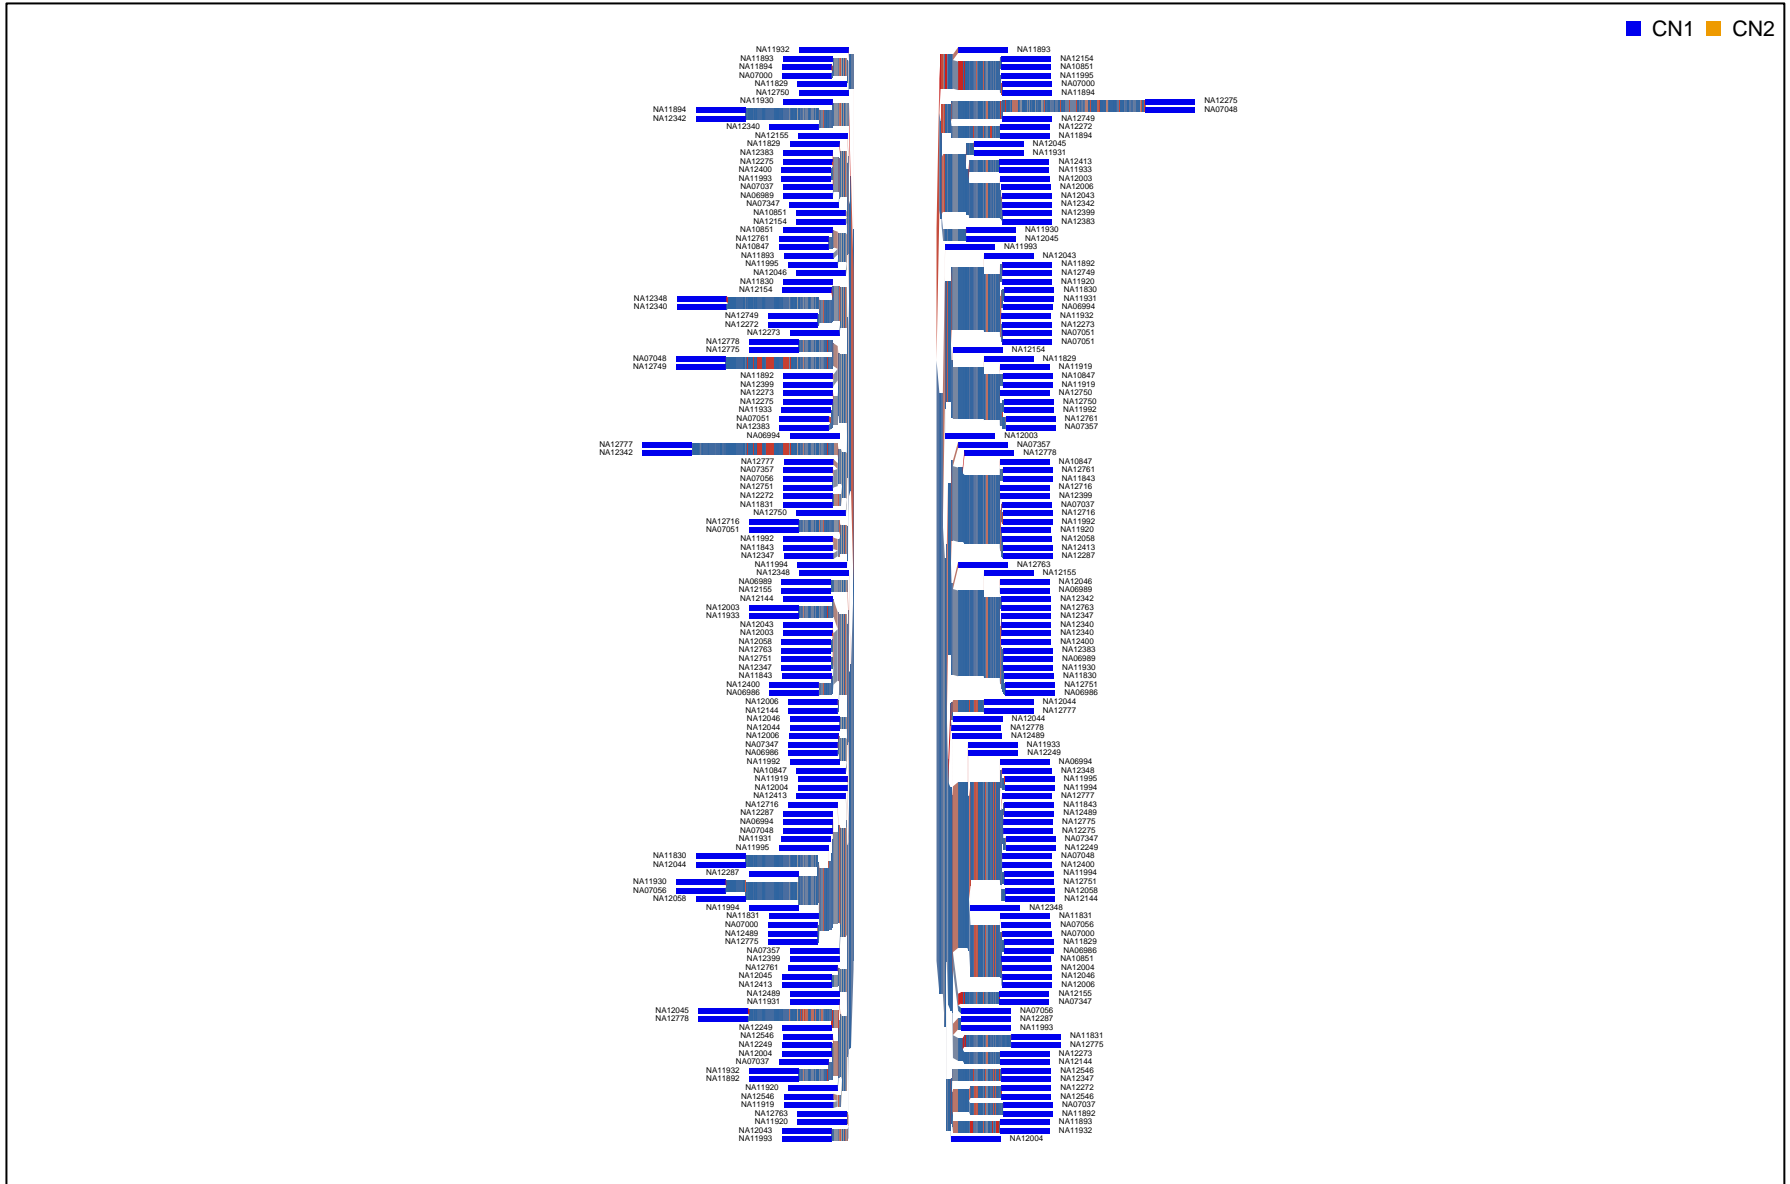

# CNV\_M1\_HG19\_10\_3099193\_3117380 CEU

■ CN1 ■ CN2

-100.0    -80.0    -60.0    -40.0    -20.0    0    20.0    40.0    60.0    80.0    100.0