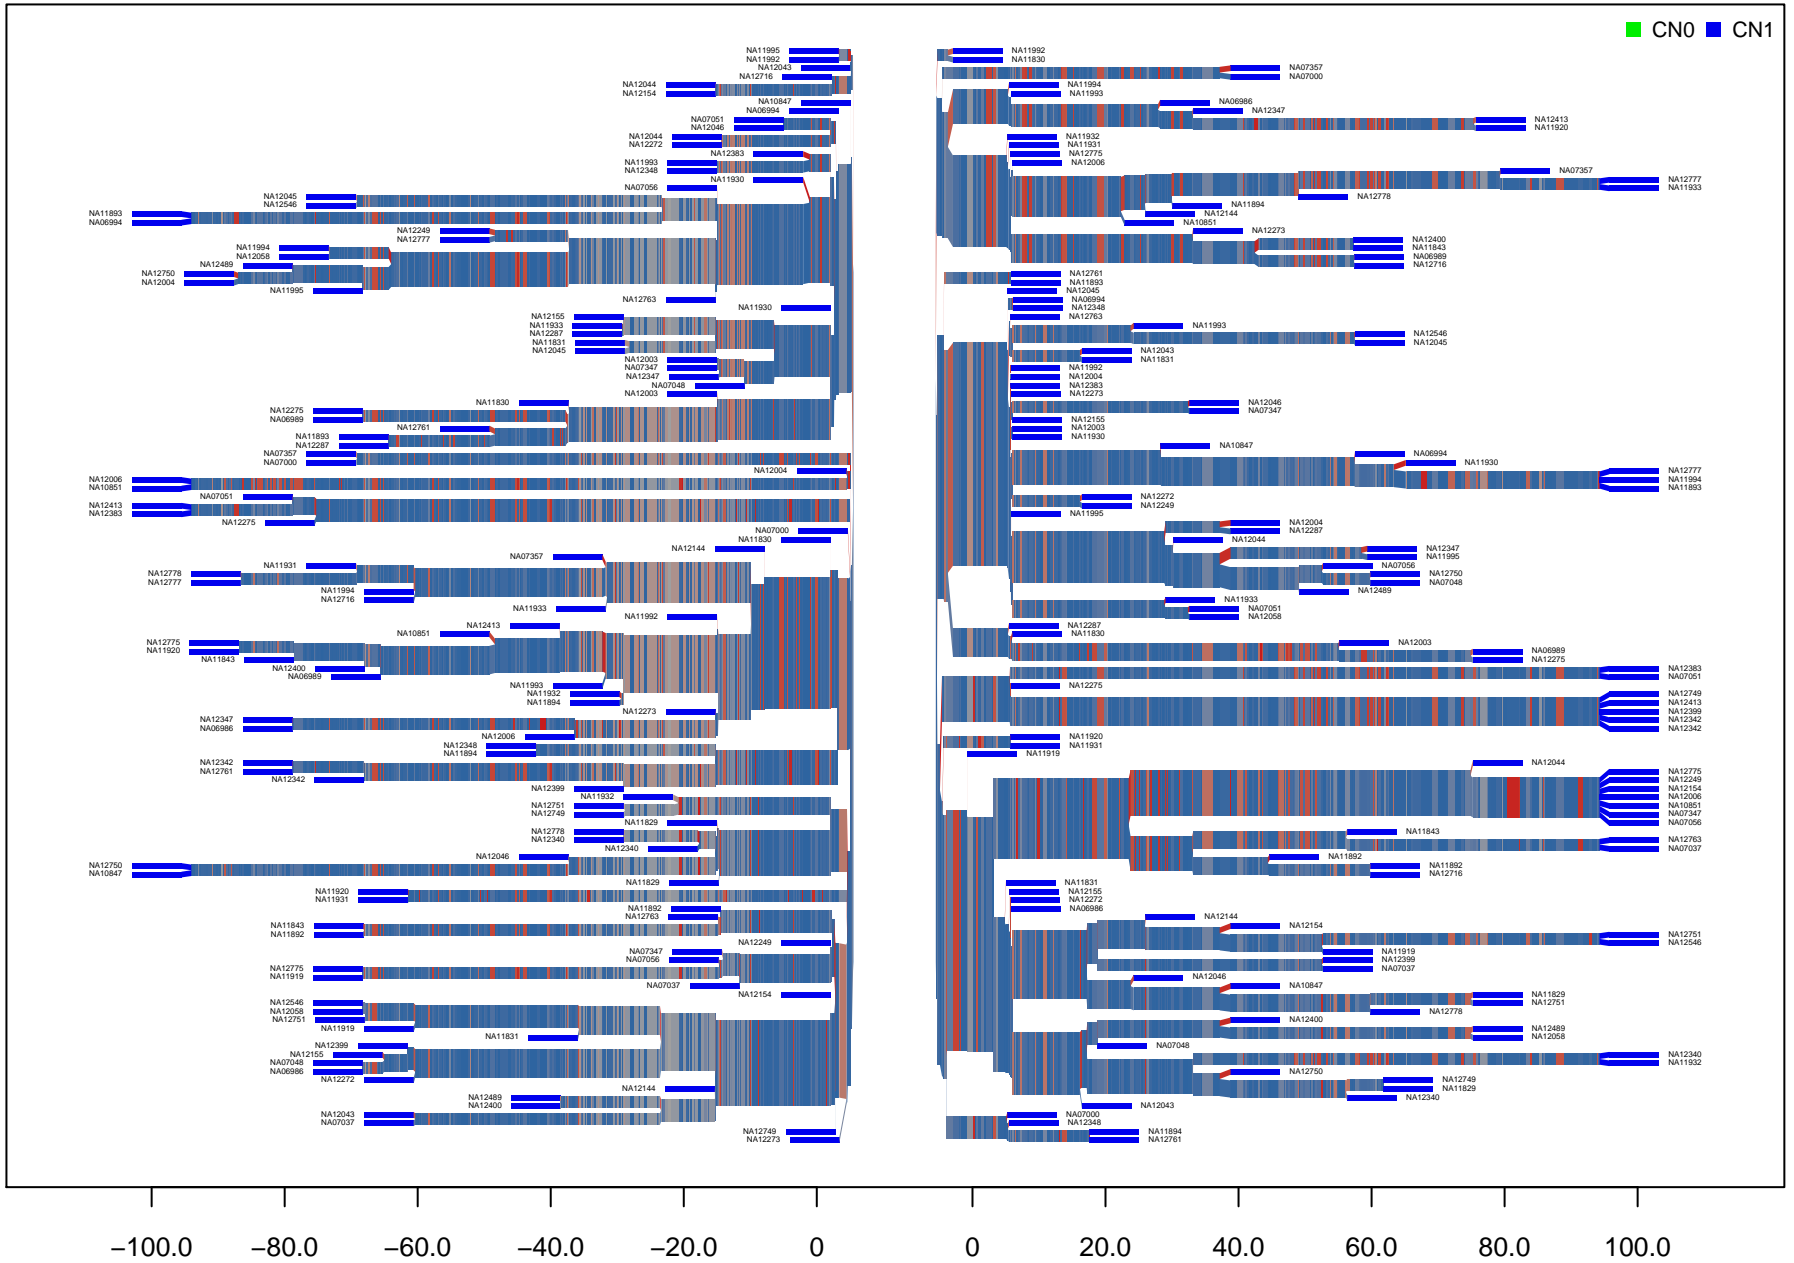

CNV_M1_HG19_10_27710917_27721220 CEU

■ CN0 ■ CN1

-100.0 -80.0 -60.0 -40.0 -20.0 0 0 20 40 60 80 100.0