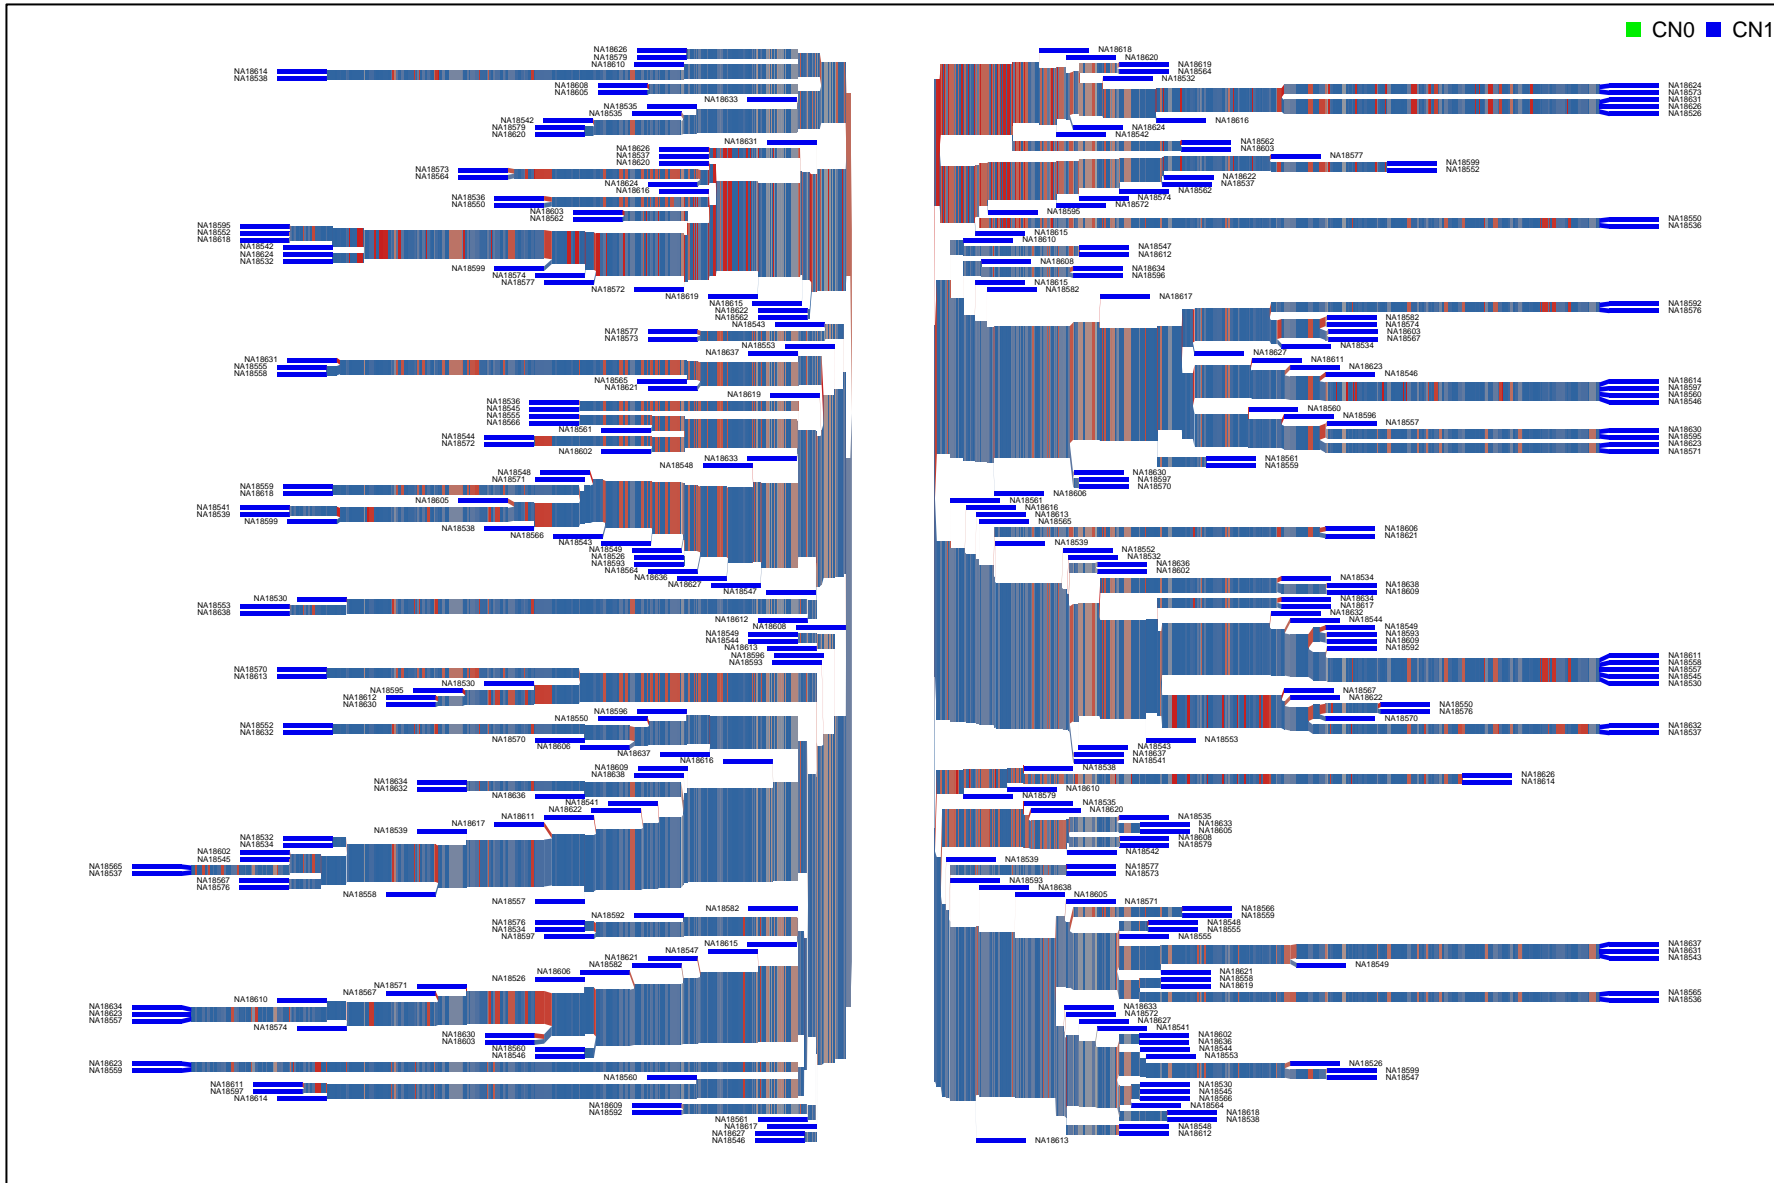

CNV_M1_HG19_10_26963114_26971242 CHB

CN0 CN1

-100.0 -80.0 -60.0 -40.0 -20.0 0 0 20.0 40.0 60.0 80.0 100.0