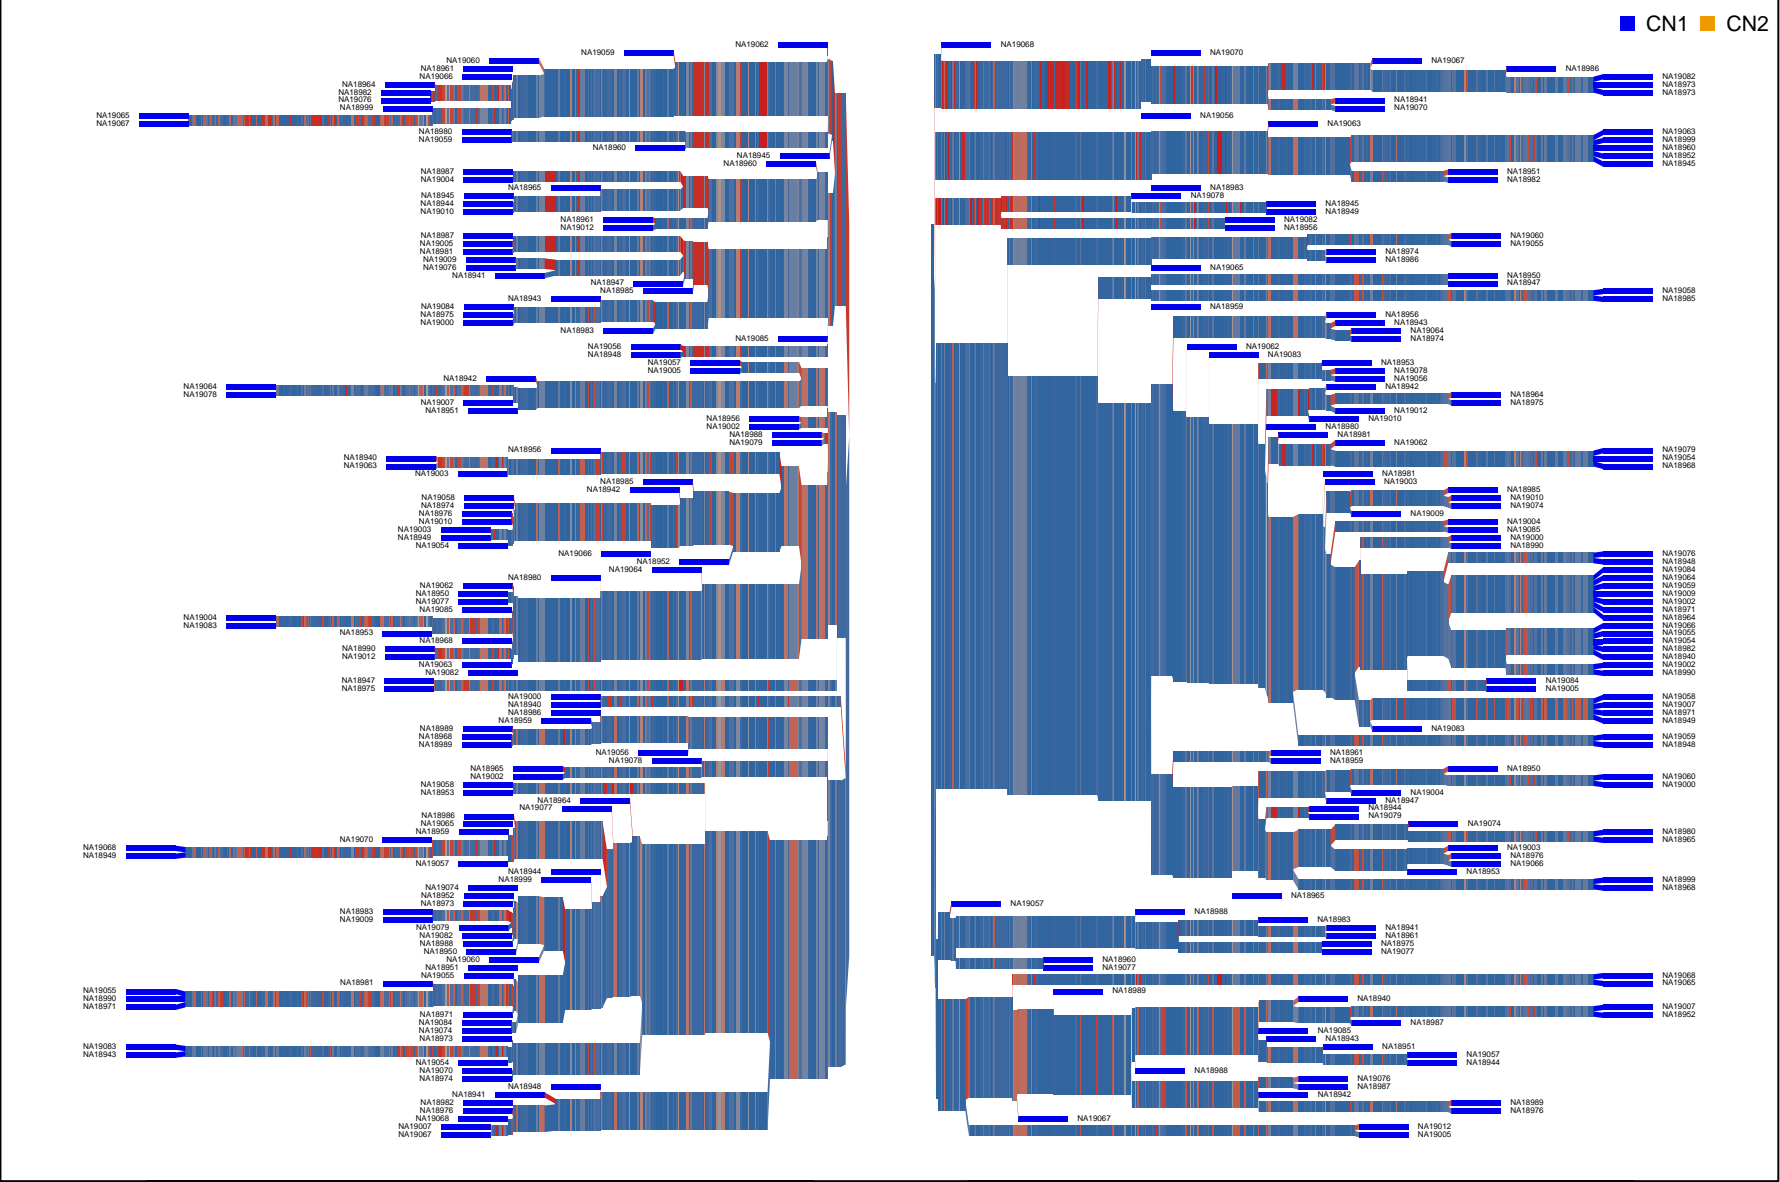

CNV\_M1\_HG19\_10\_2688627\_2771023 JPT

■ CN1 ■ CN2

-100.0 -80.0 -60.0 -40.0 -20.0 0 20 40 60 80 100.0