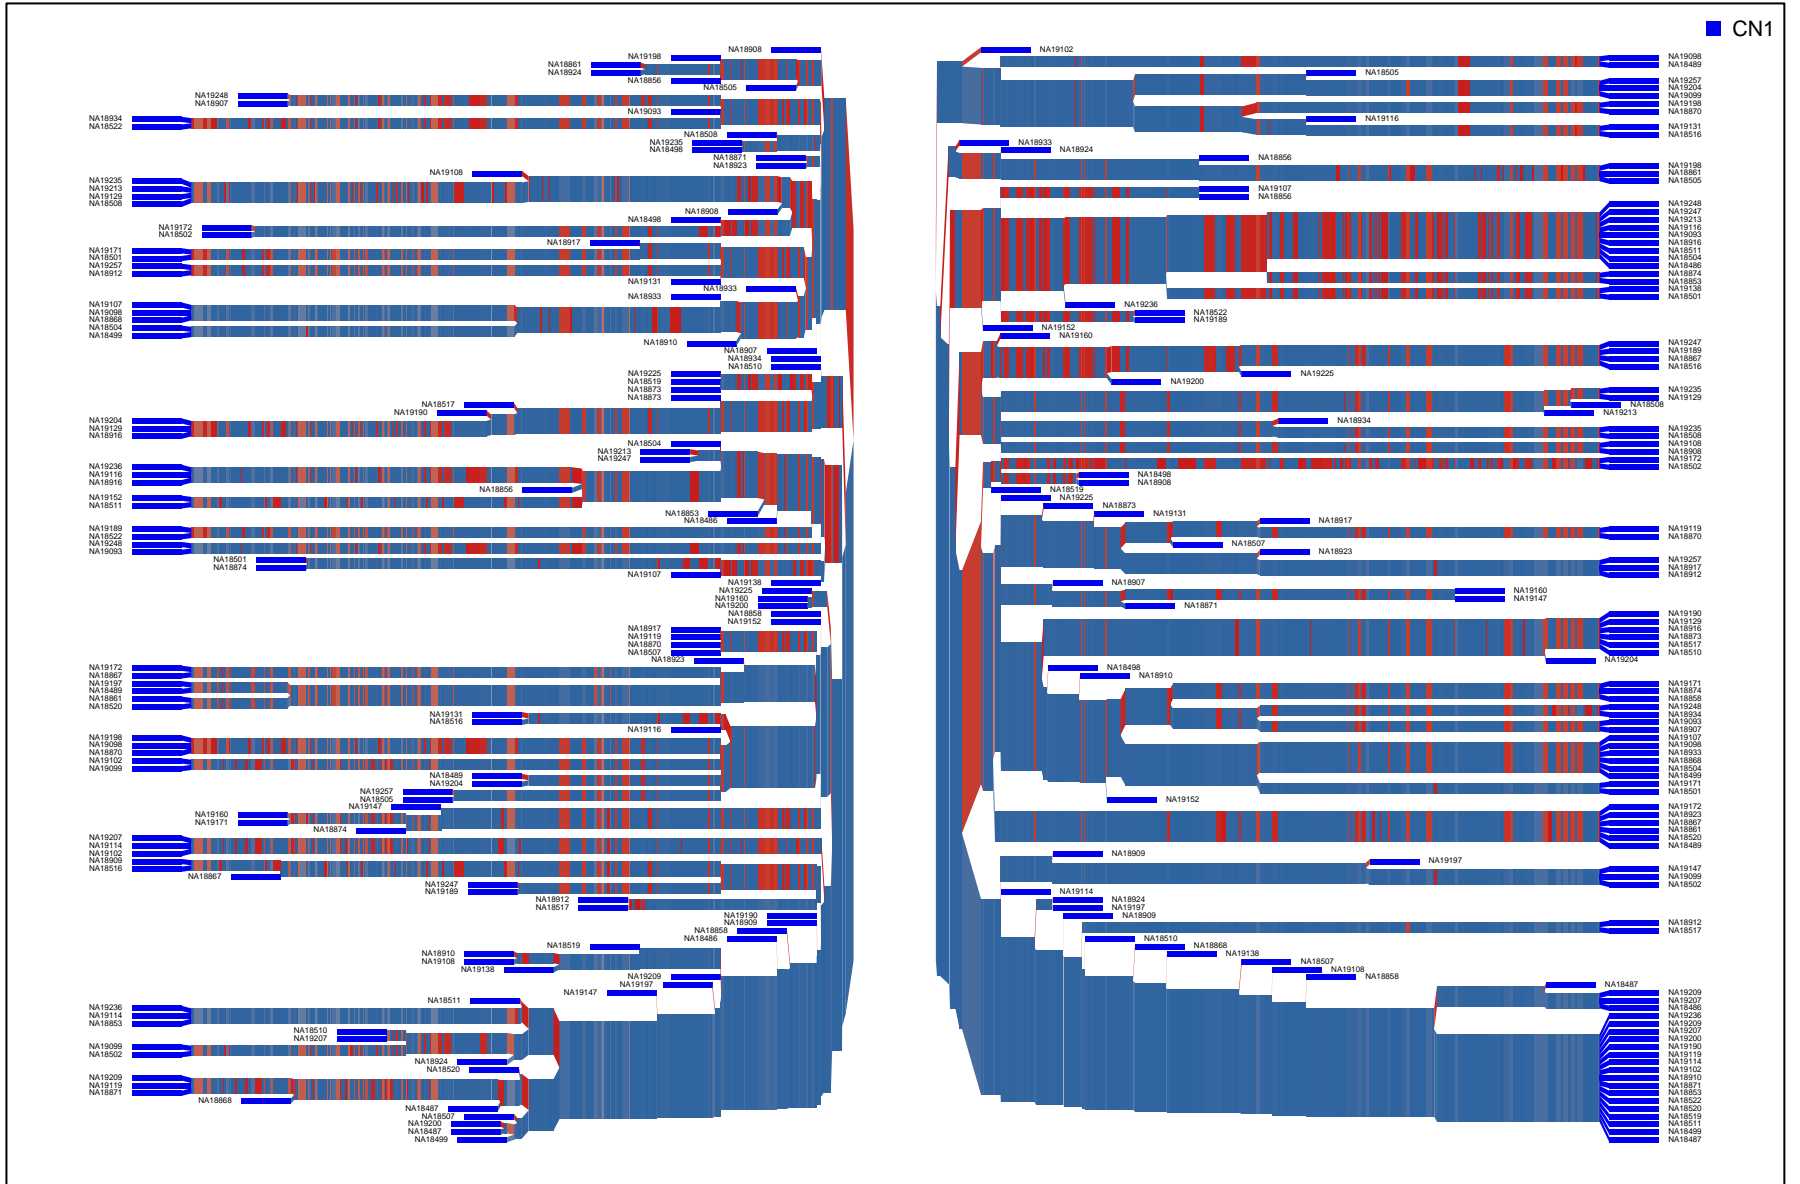

CNV_M1_HG19_10_22572115_22579618 YRI

-100.0 -80.0 -60.0 -40.0 -20.0 0 0 20.0 40.0 60.0 80.0 100.0

■ CN1