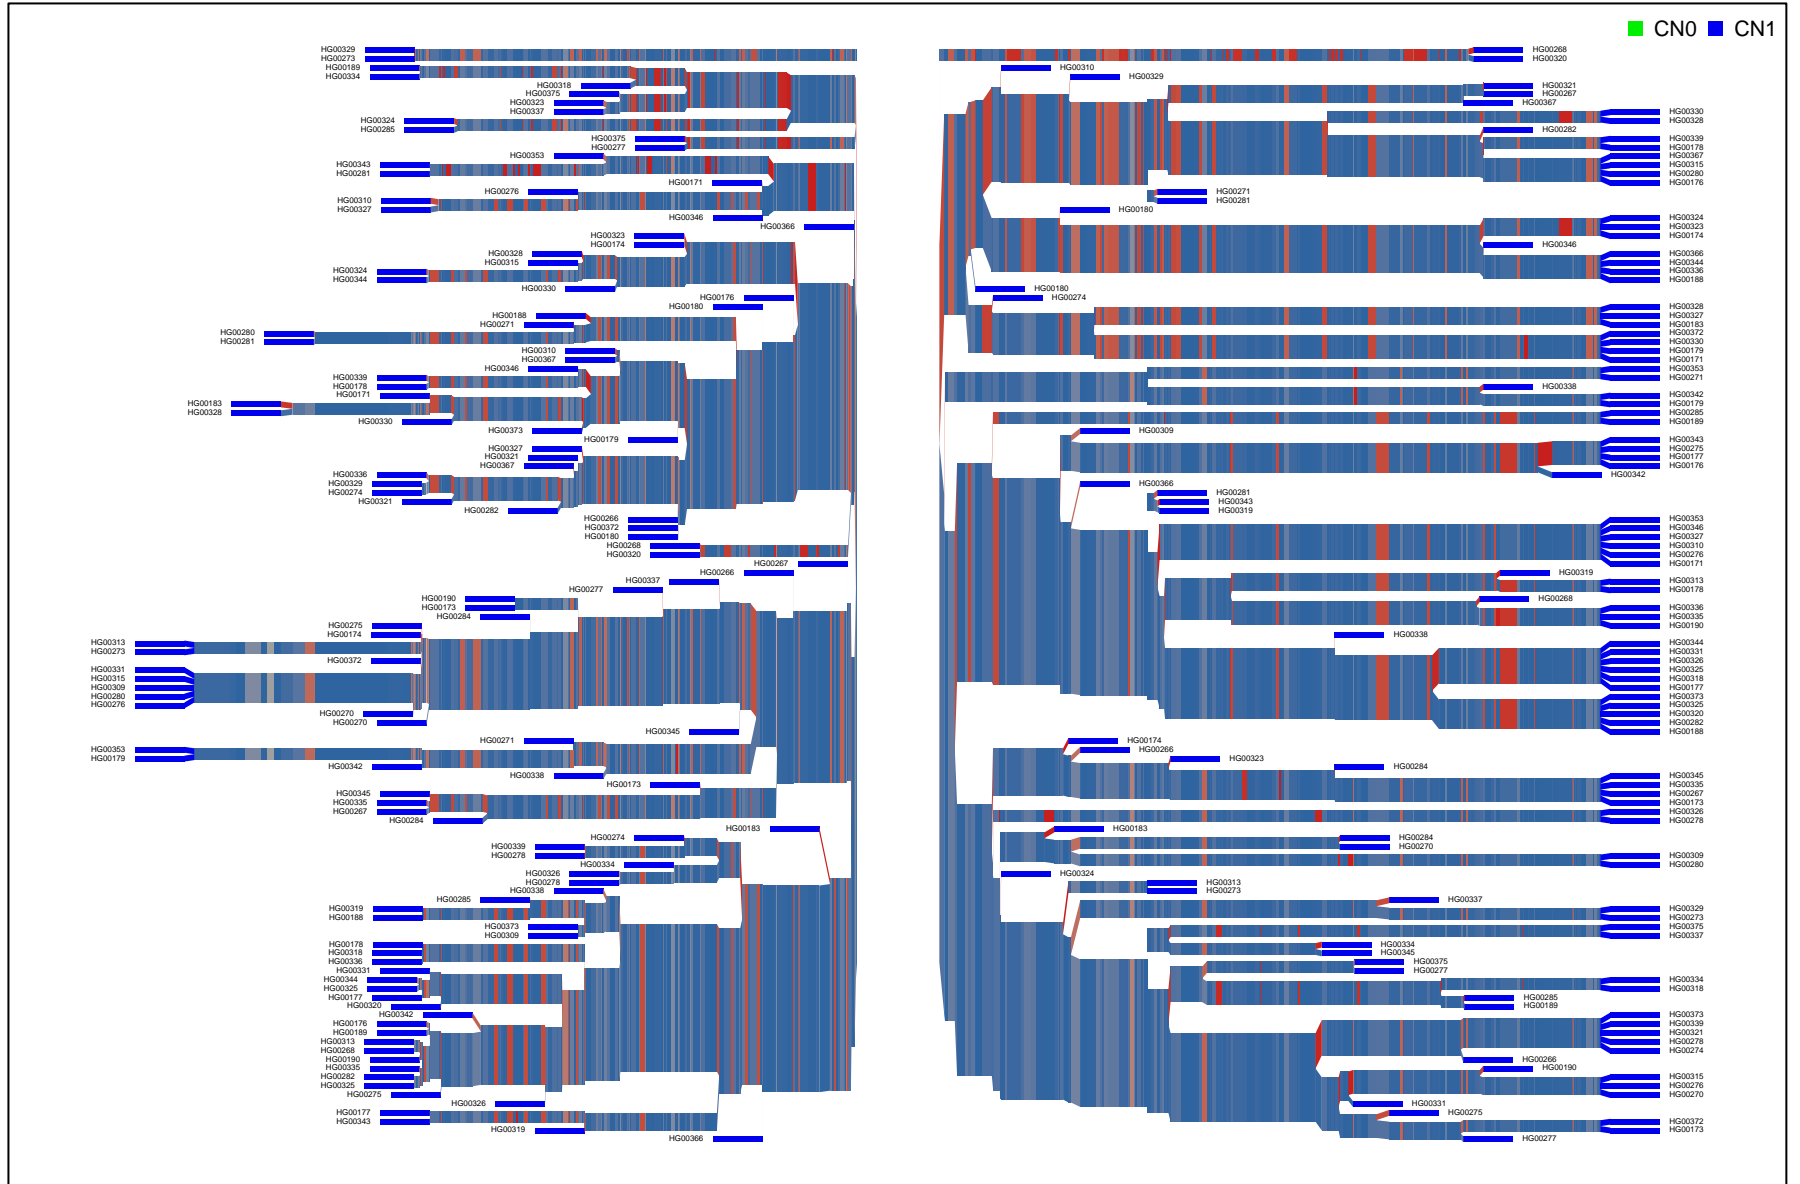

CNV_M1_HG19_10_160851_172968 FIN

-100.0 -80.0 -60.0 -40.0 -20.0 0 0 20.0 40.0 60.0 80.0 100.0