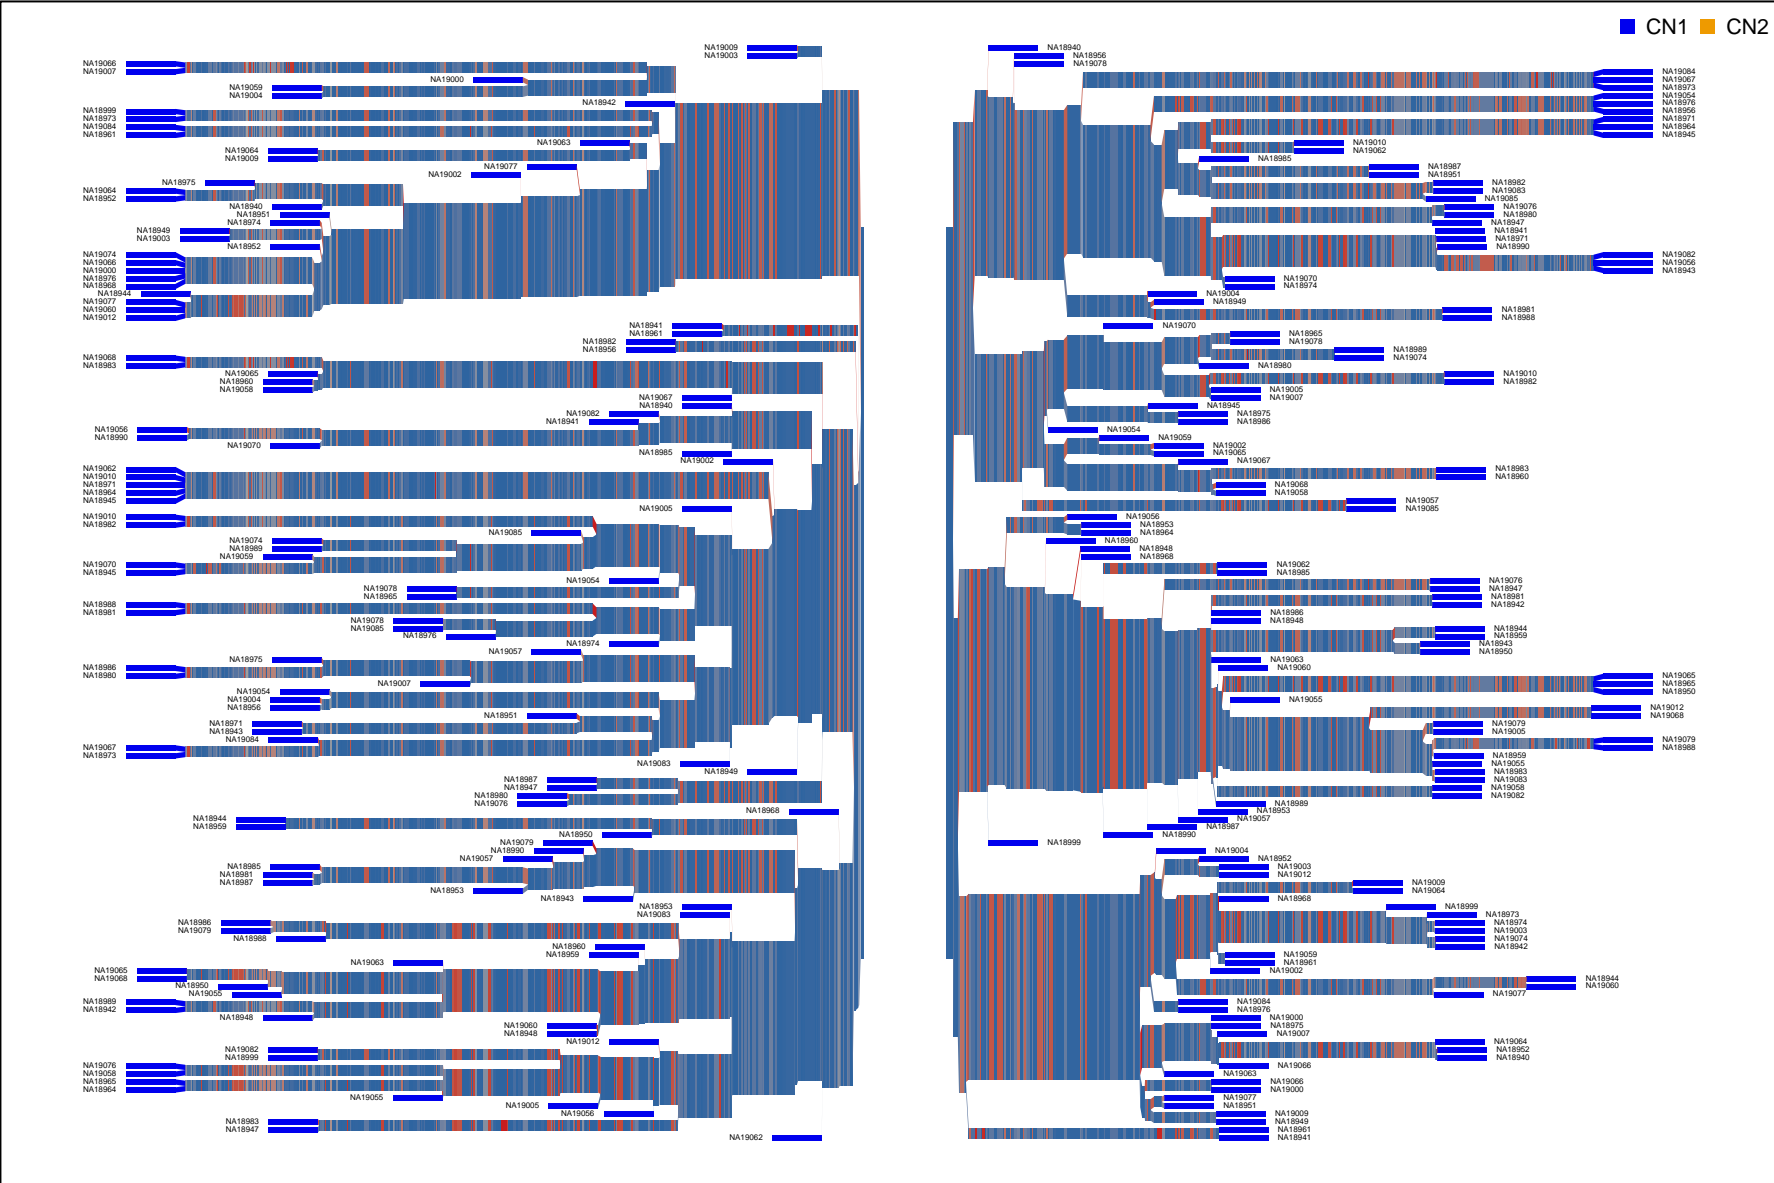

CNV_M1_HG19_10_133280265_133285669 JPT

-100.0 -80.0 -60.0 -40.0 -20.0 0 0 20.0 40.0 60.0 80.0 100.0