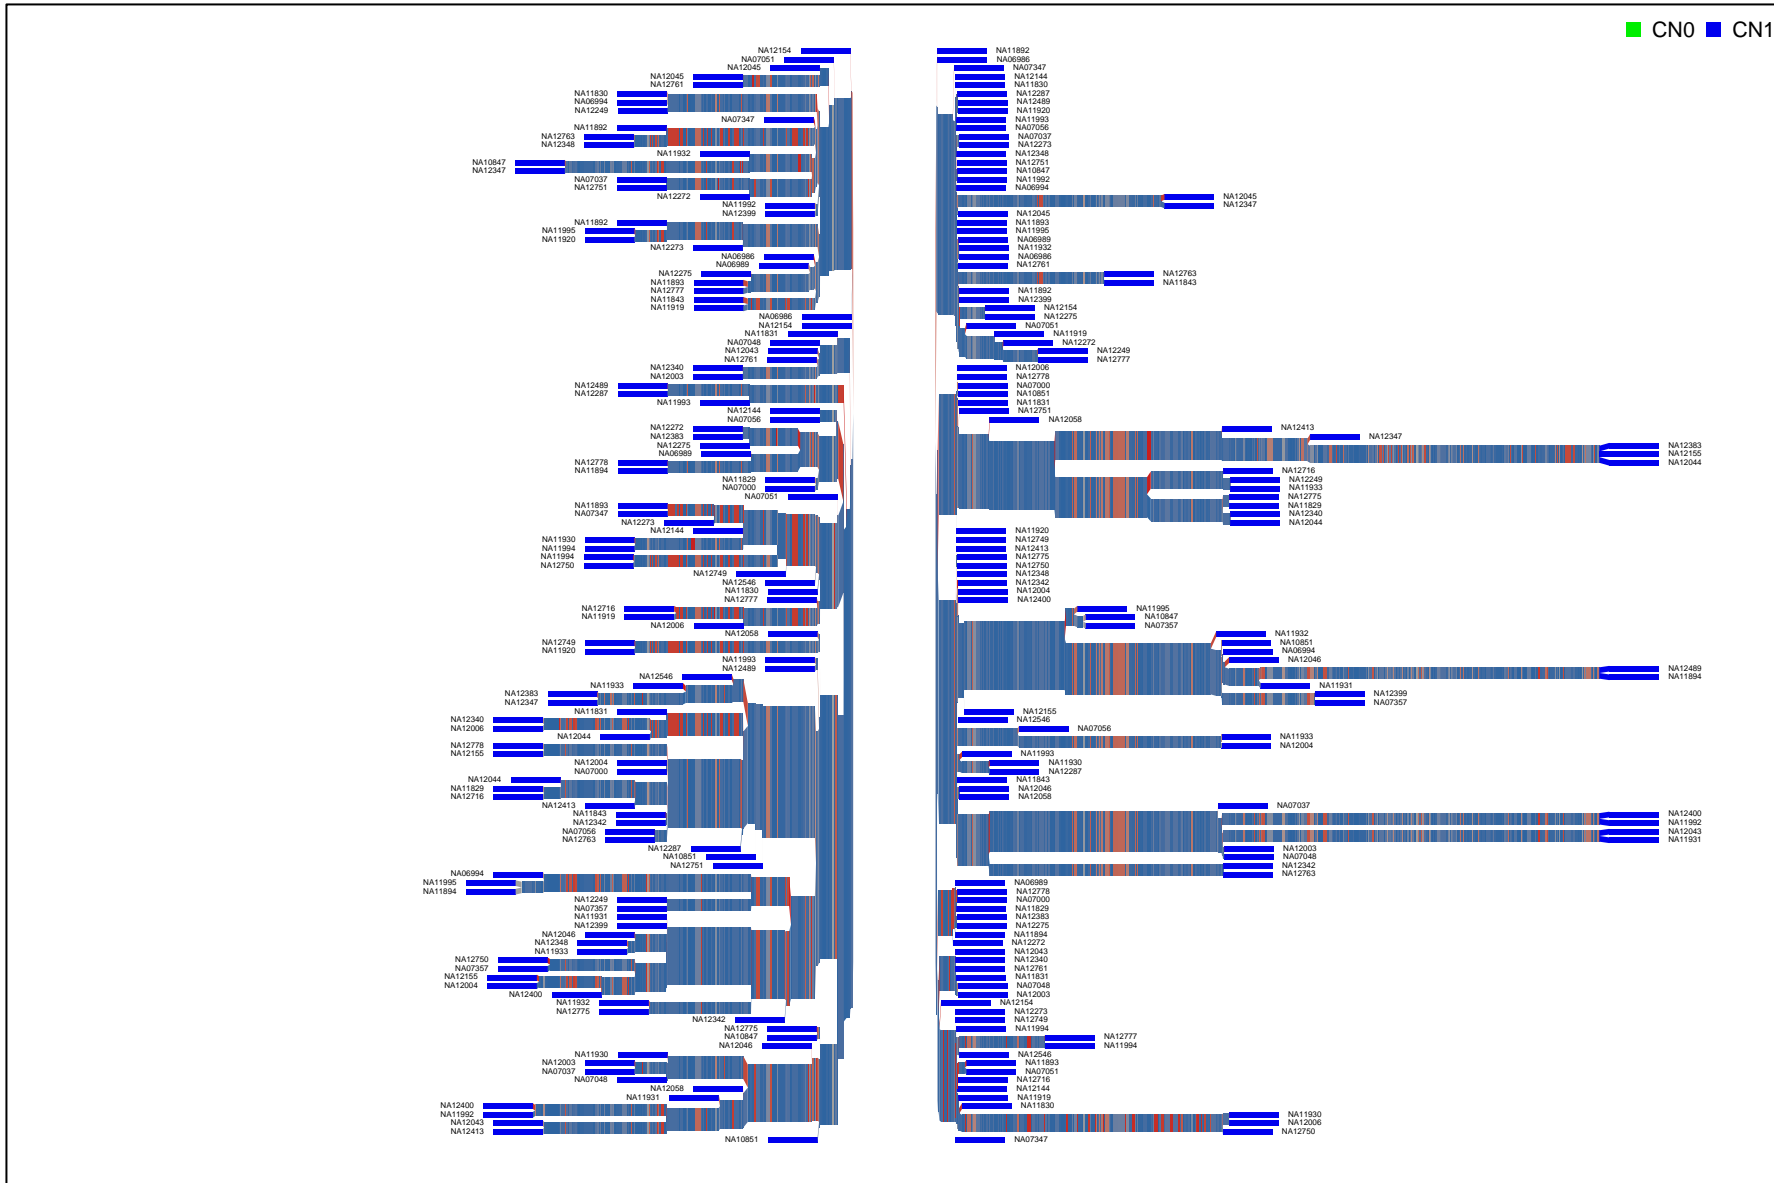

# CNV\_M1\_HG19\_10\_126188230\_126192249 CEU

■ CN0 ■ CN1

-100.0 -80.0 -60.0 -40.0 -20.0 0 0 20.0 40.0 60.0 80.0 100.0