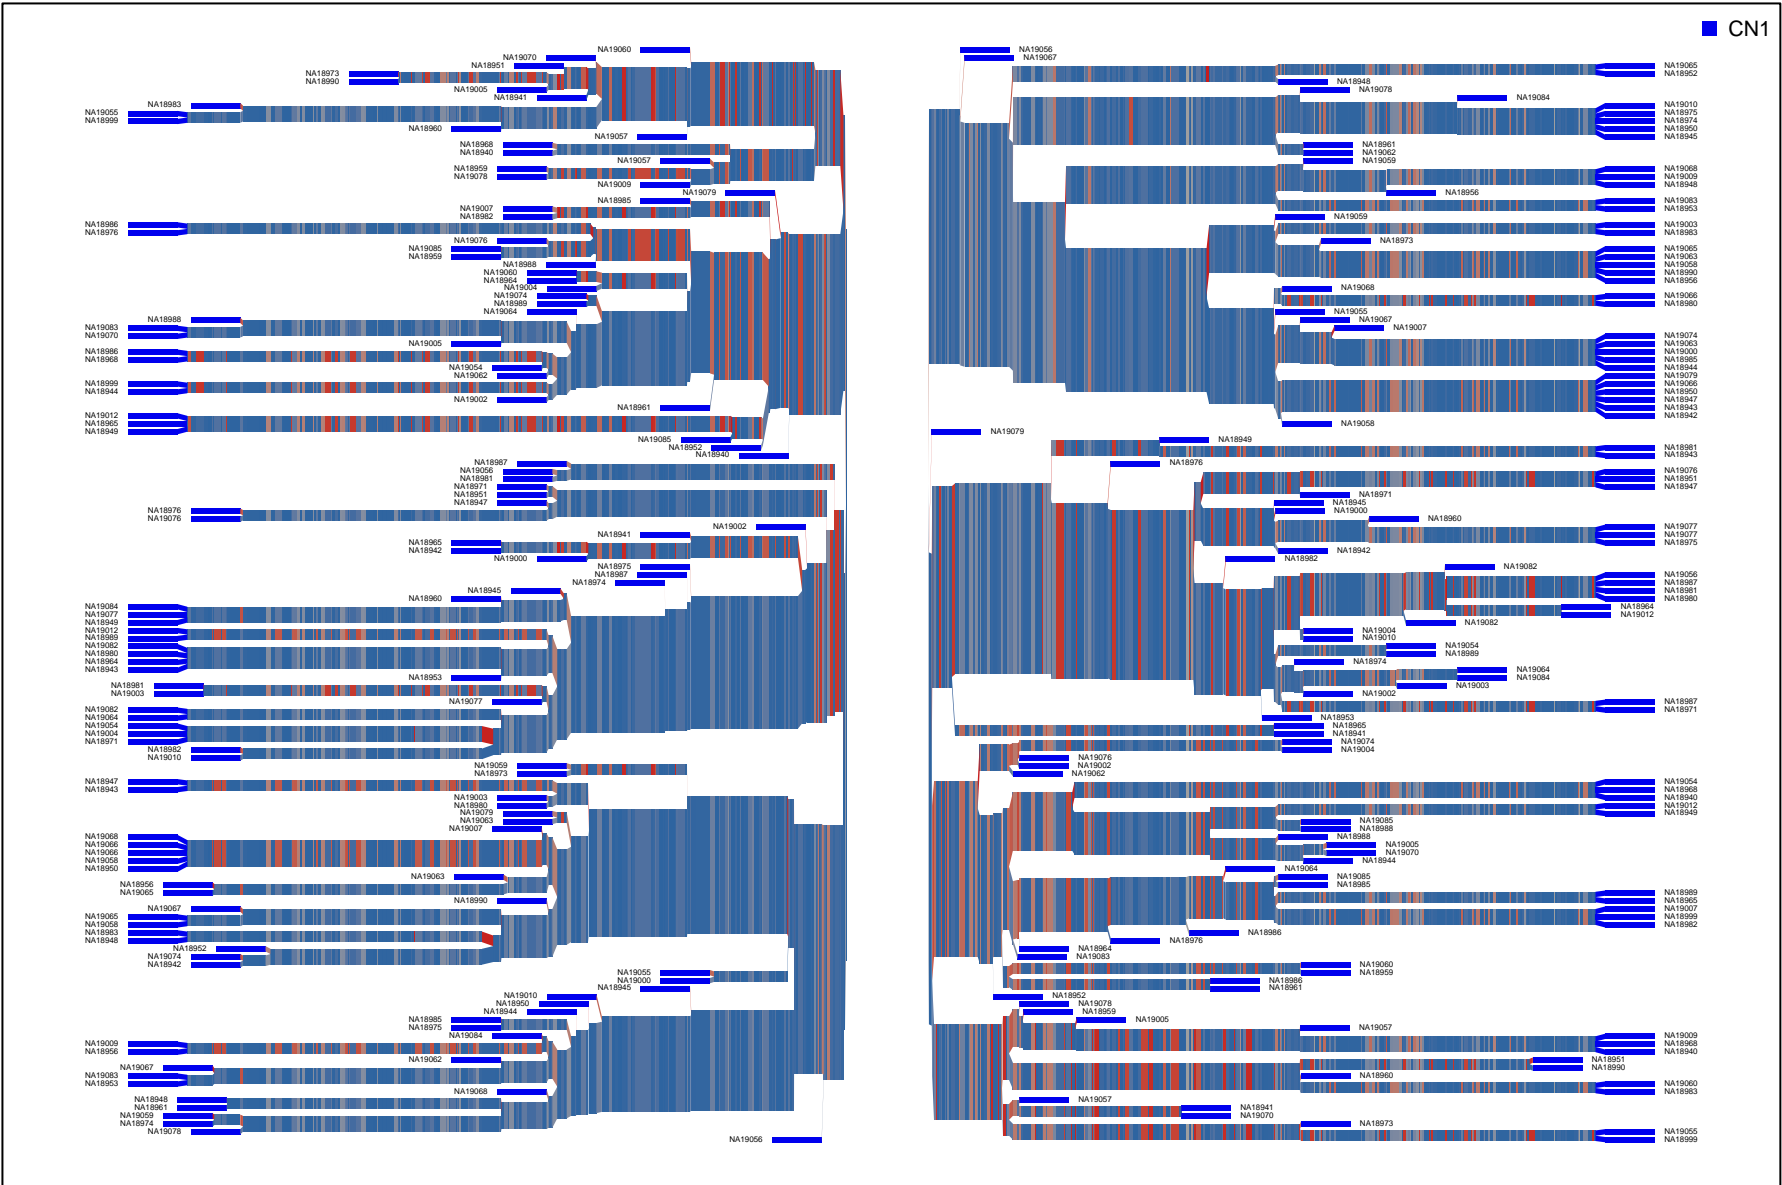

CNV\_M1\_HG19\_10\_113996223\_114001207 JPT

CN1

-100.0 -80.0 -60.0 -40.0 -20.0 0 0 20.0 40.0 60.0 80.0 100.0