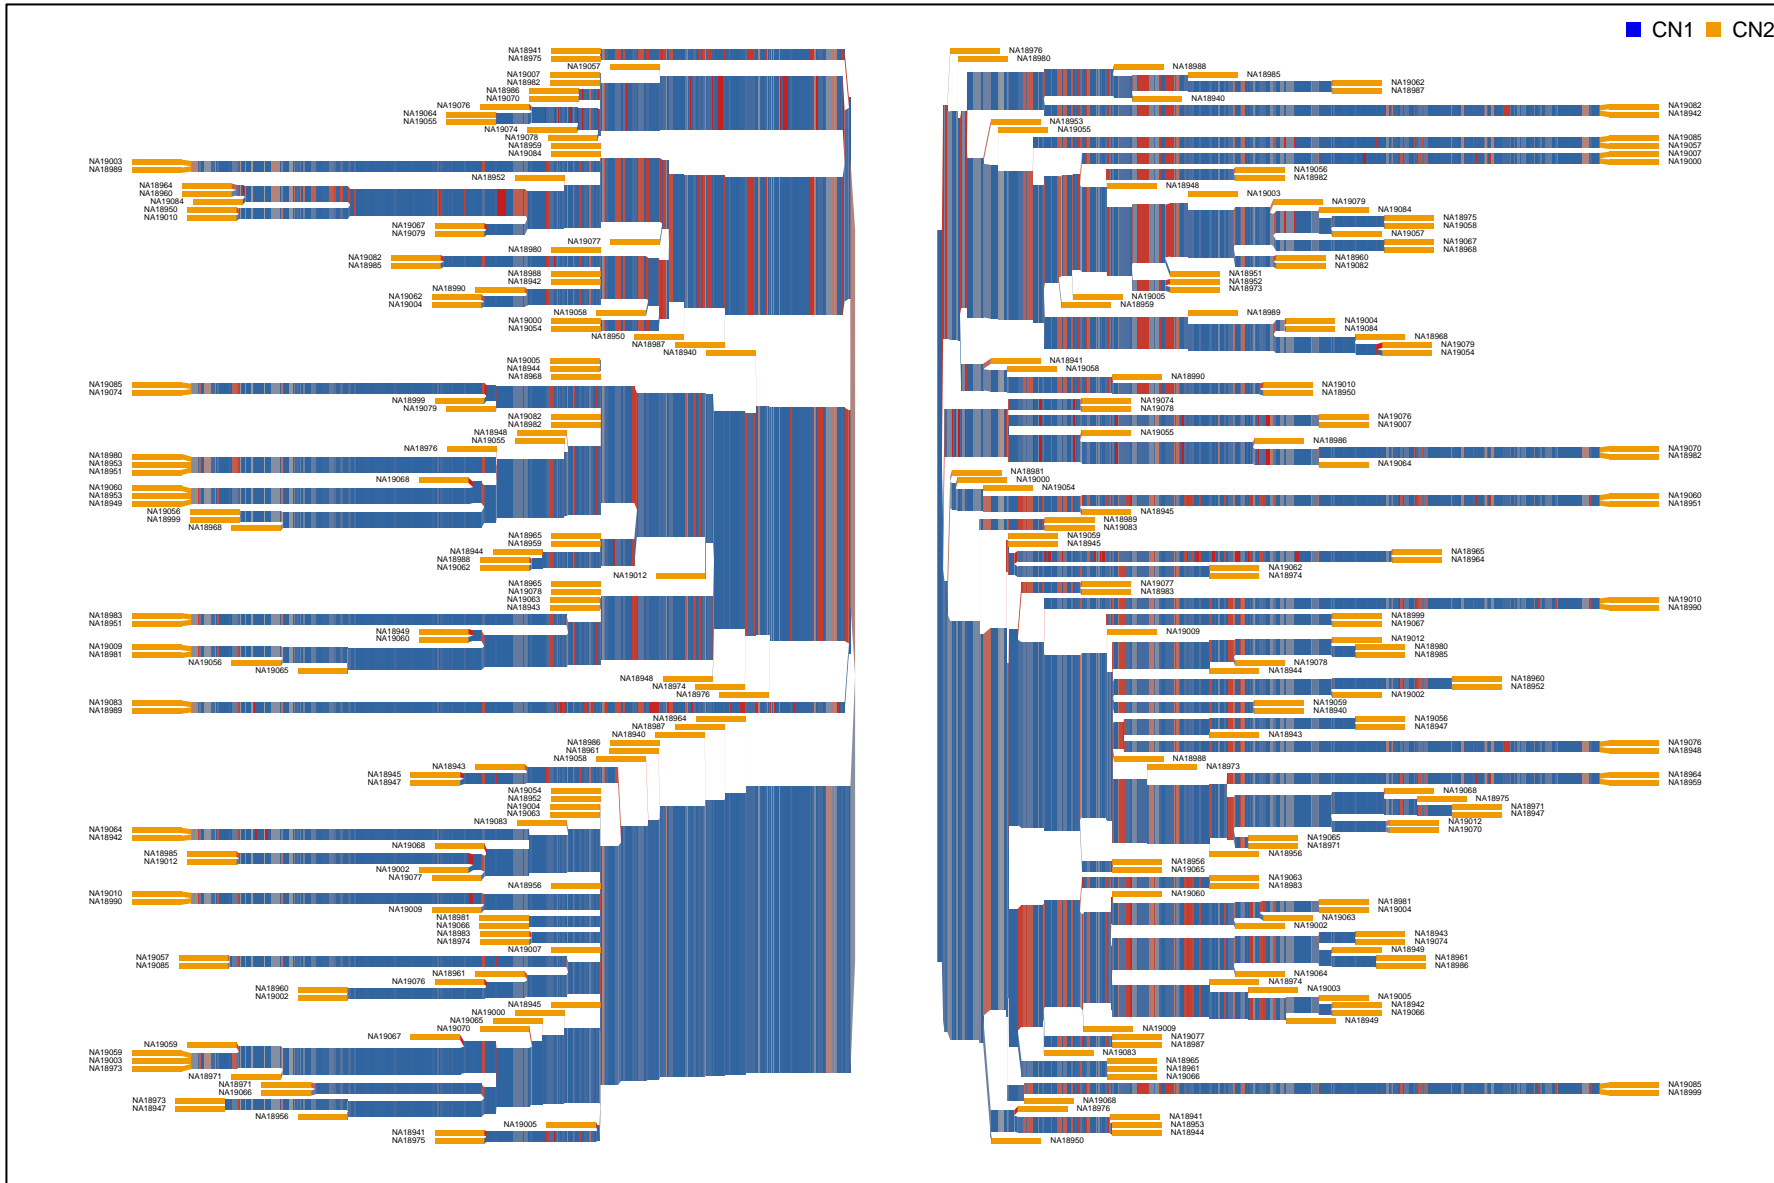

CNV_M2_HG19_1_47304217_47366356_1_47532912_47588602 JPT

■ CN1 ■ CN2

-100.0 -80.0 -60.0 -40.0 -20.0 0 20.0 40.0 60.0 80.0 100.0