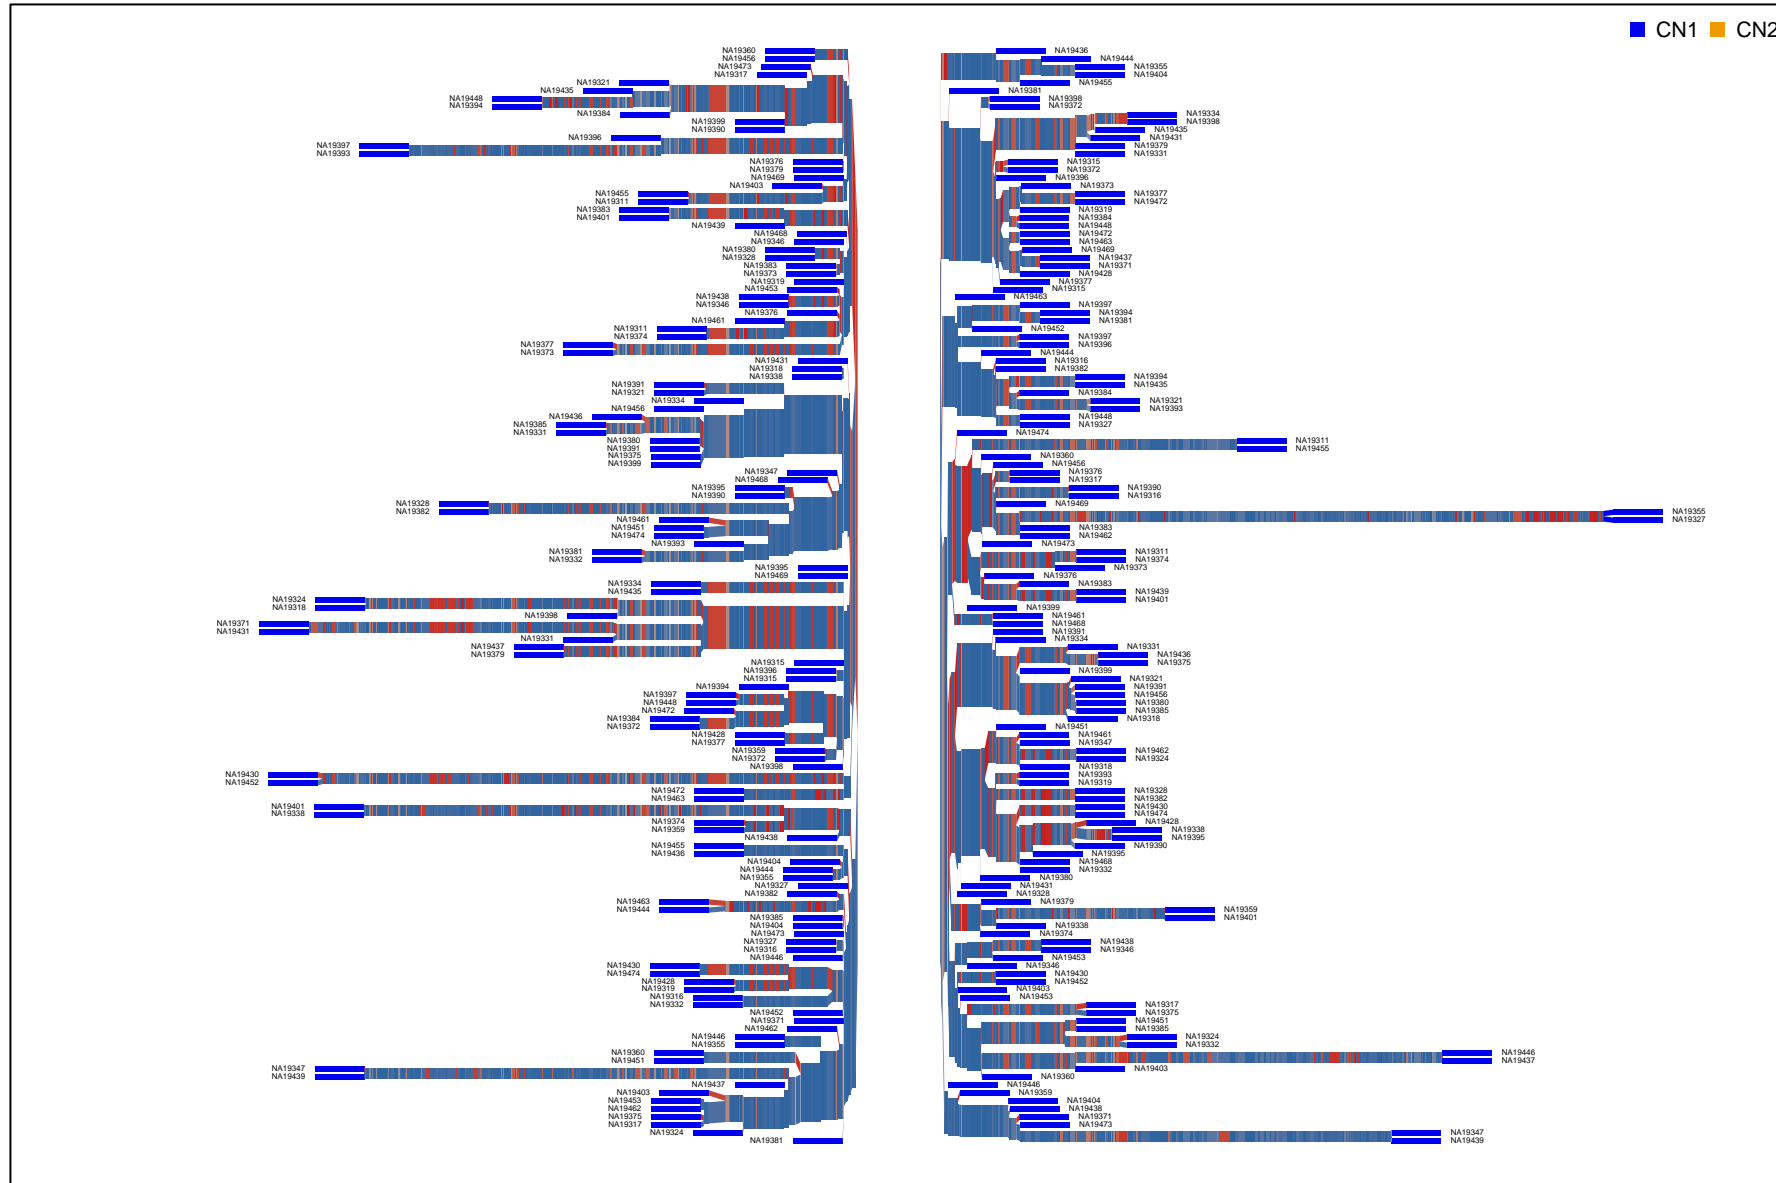

# CNV\_M1\_HG19\_1\_987562\_992143 LWK

CN1 CN2

-100.0 -80.0 -60.0 -40.0 -20.0 0 0 20.0 40.0 60.0 80.0 100.0