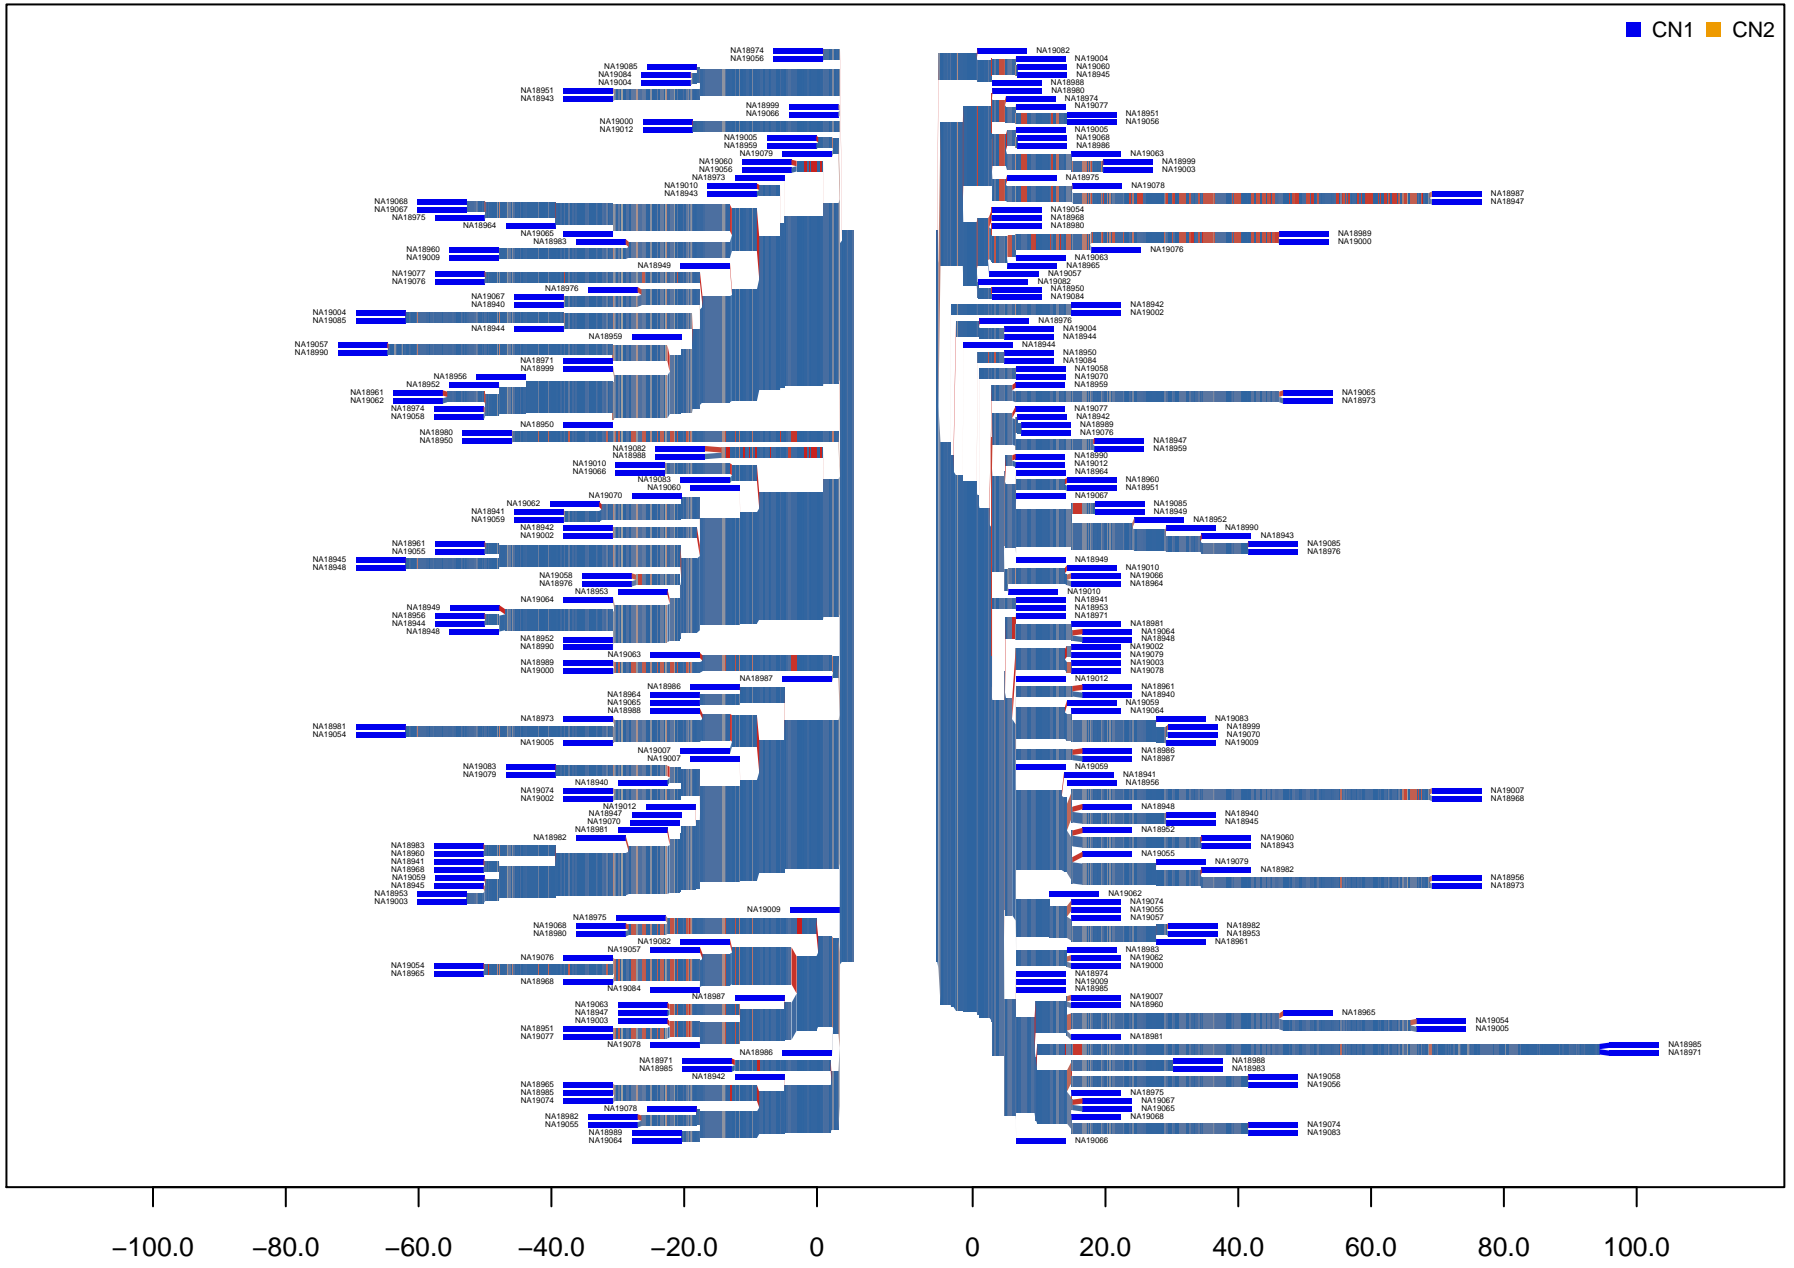

# CNV\_M1\_HG19\_1\_987562\_992143 JPT

■ CN1 ■ CN2

-100.0 -80.0 -60.0 -40.0 -20.0 0 0 20.0 40.0 60.0 80.0 100.0