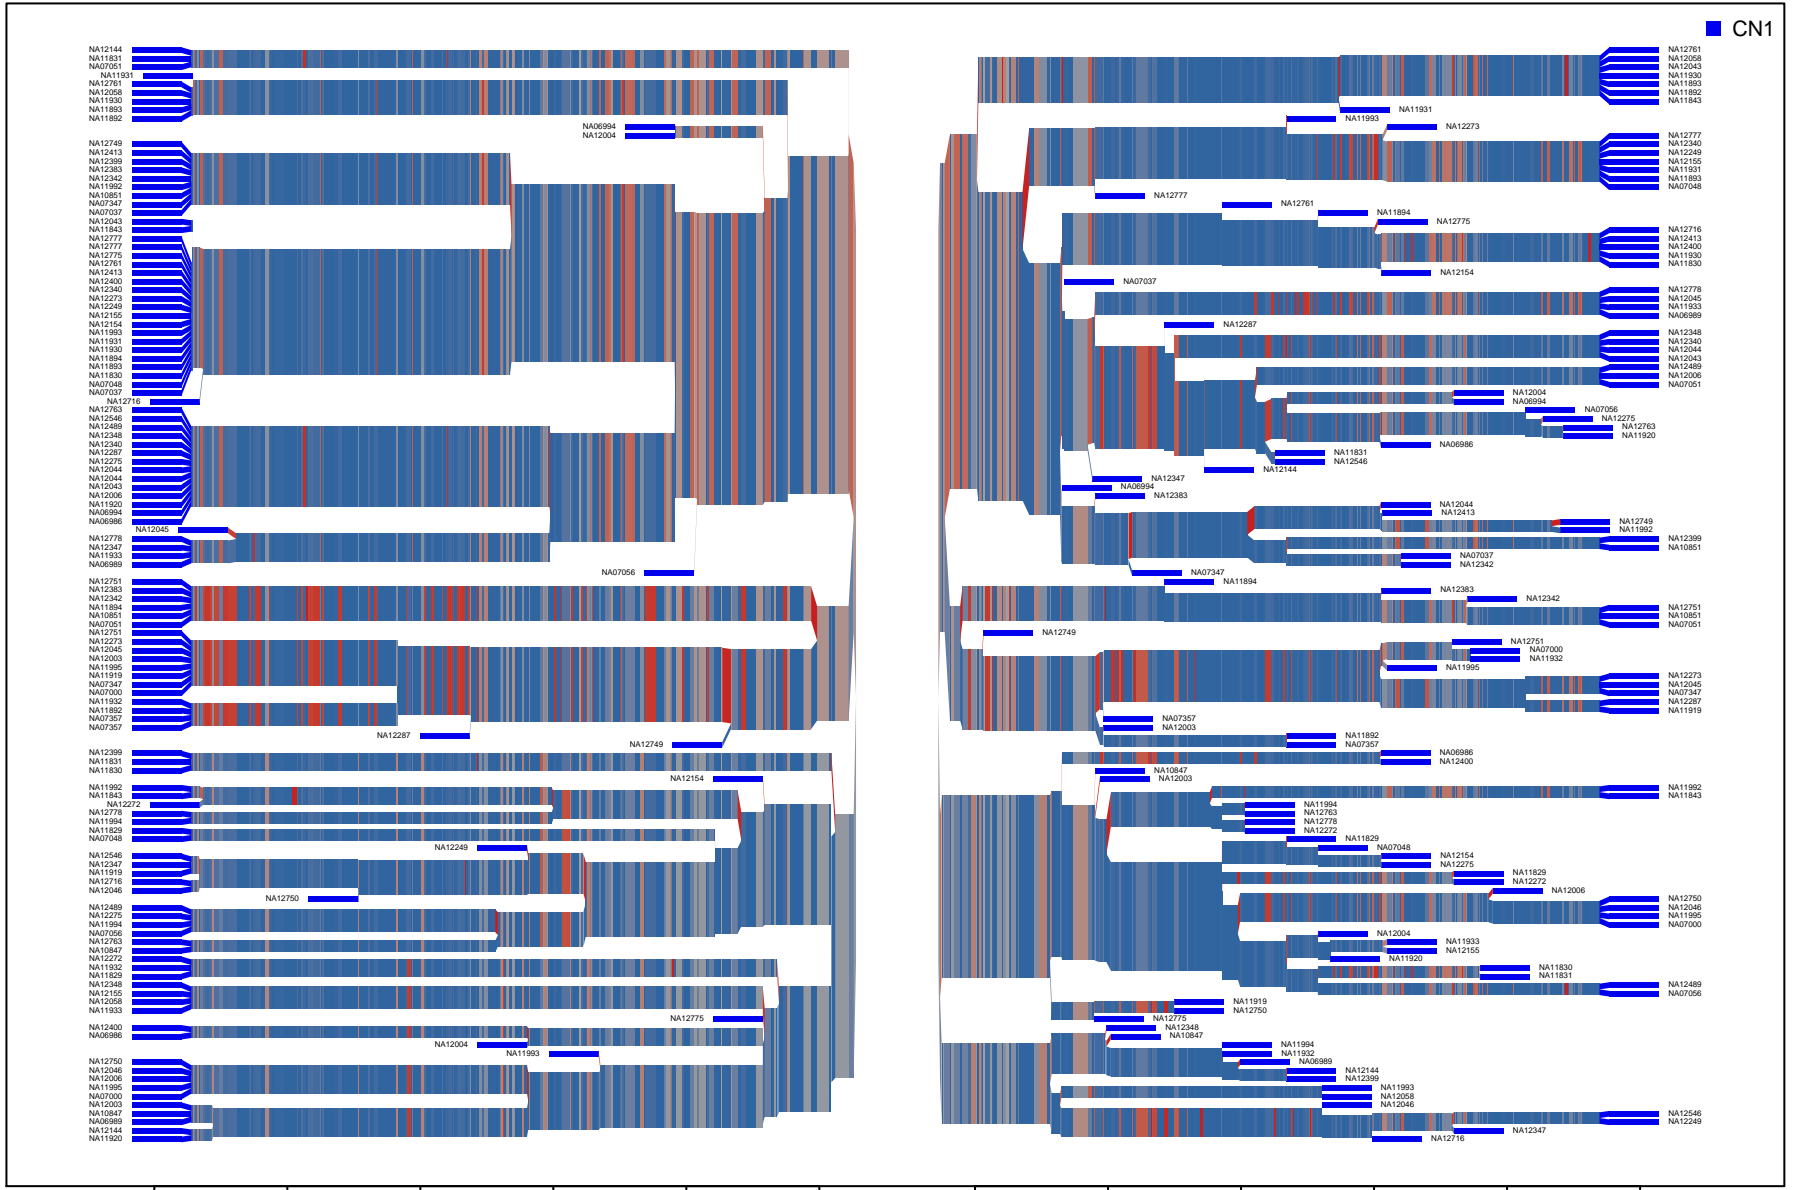

CNV_M1_HG19_1_63330571_63336379 CEU

CN1

-100.0 -80.0 -60.0 -40.0 -20.0 0 0 20.0 40.0 60.0 80.0 100.0