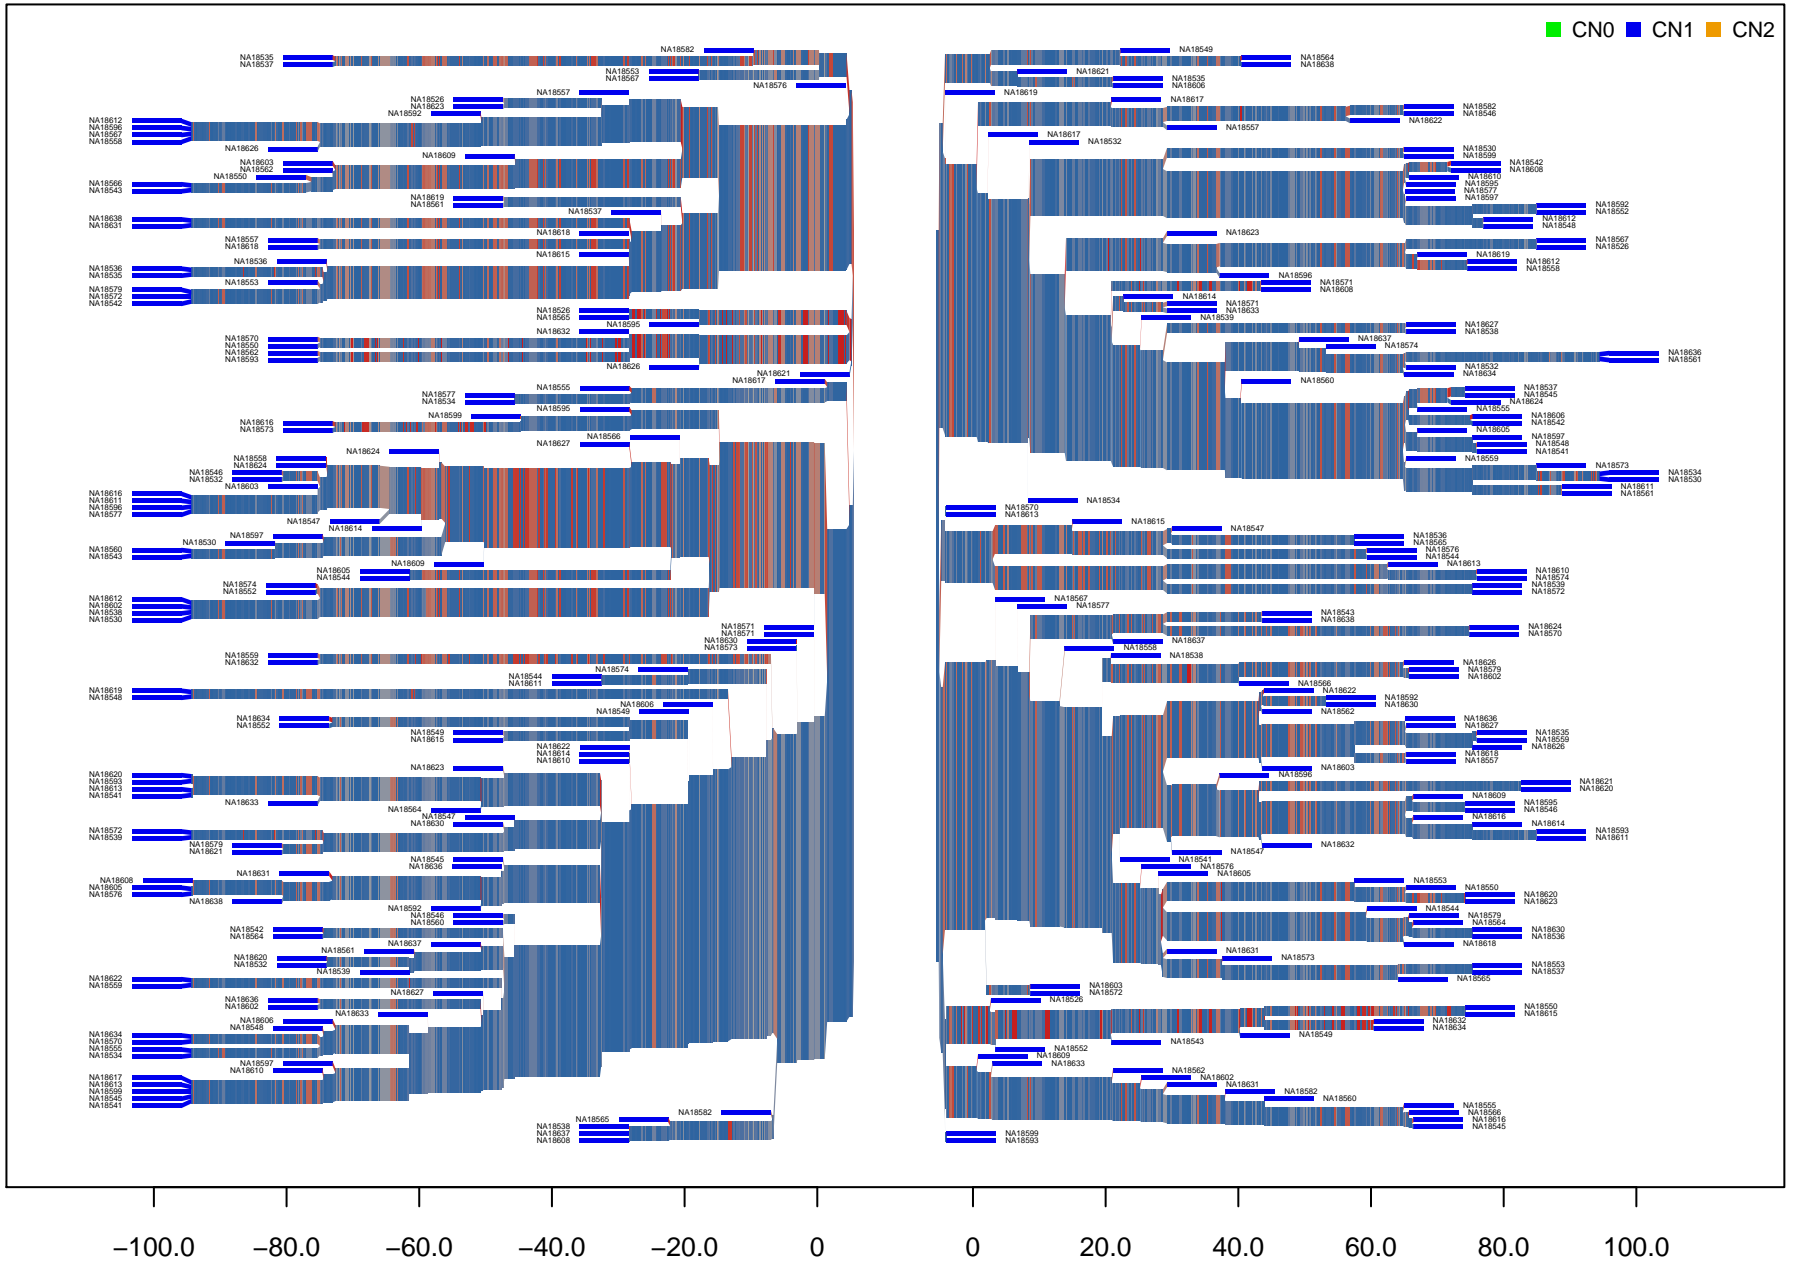

# CNV\_M1\_HG19\_1\_30872372\_30917707 CHB

CNV0 CN1 CN2

-100.0 -80.0 -60.0 -40.0 -20.0 0 0 20.0 40.0 60.0 80.0 100.0