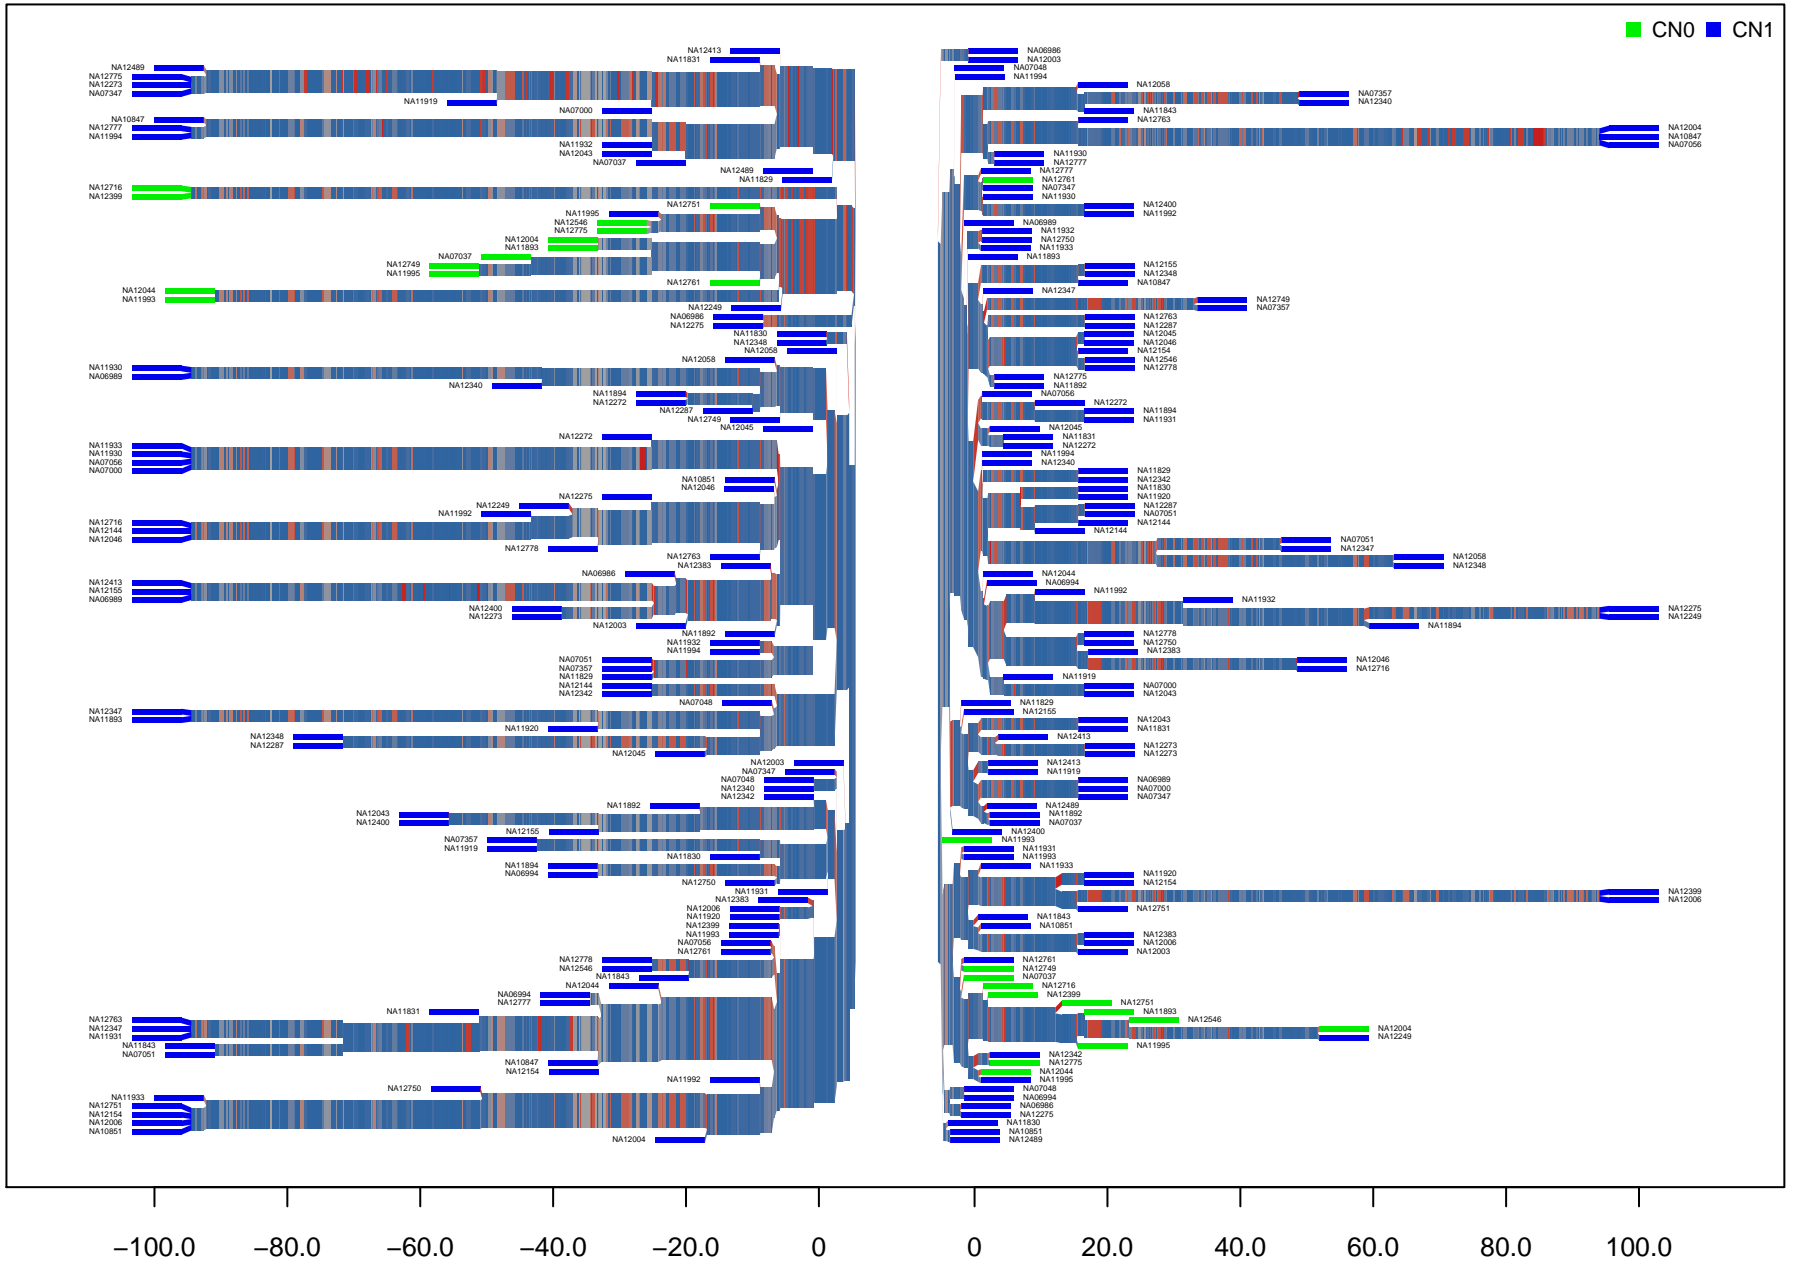

CNV_M1_HG19_1_24520057_24523585 CEU

CNO CN1

-100.0 -80.0 -60.0 -40.0 -20.0 0 0 20.0 40.0 60.0 80.0 100.0