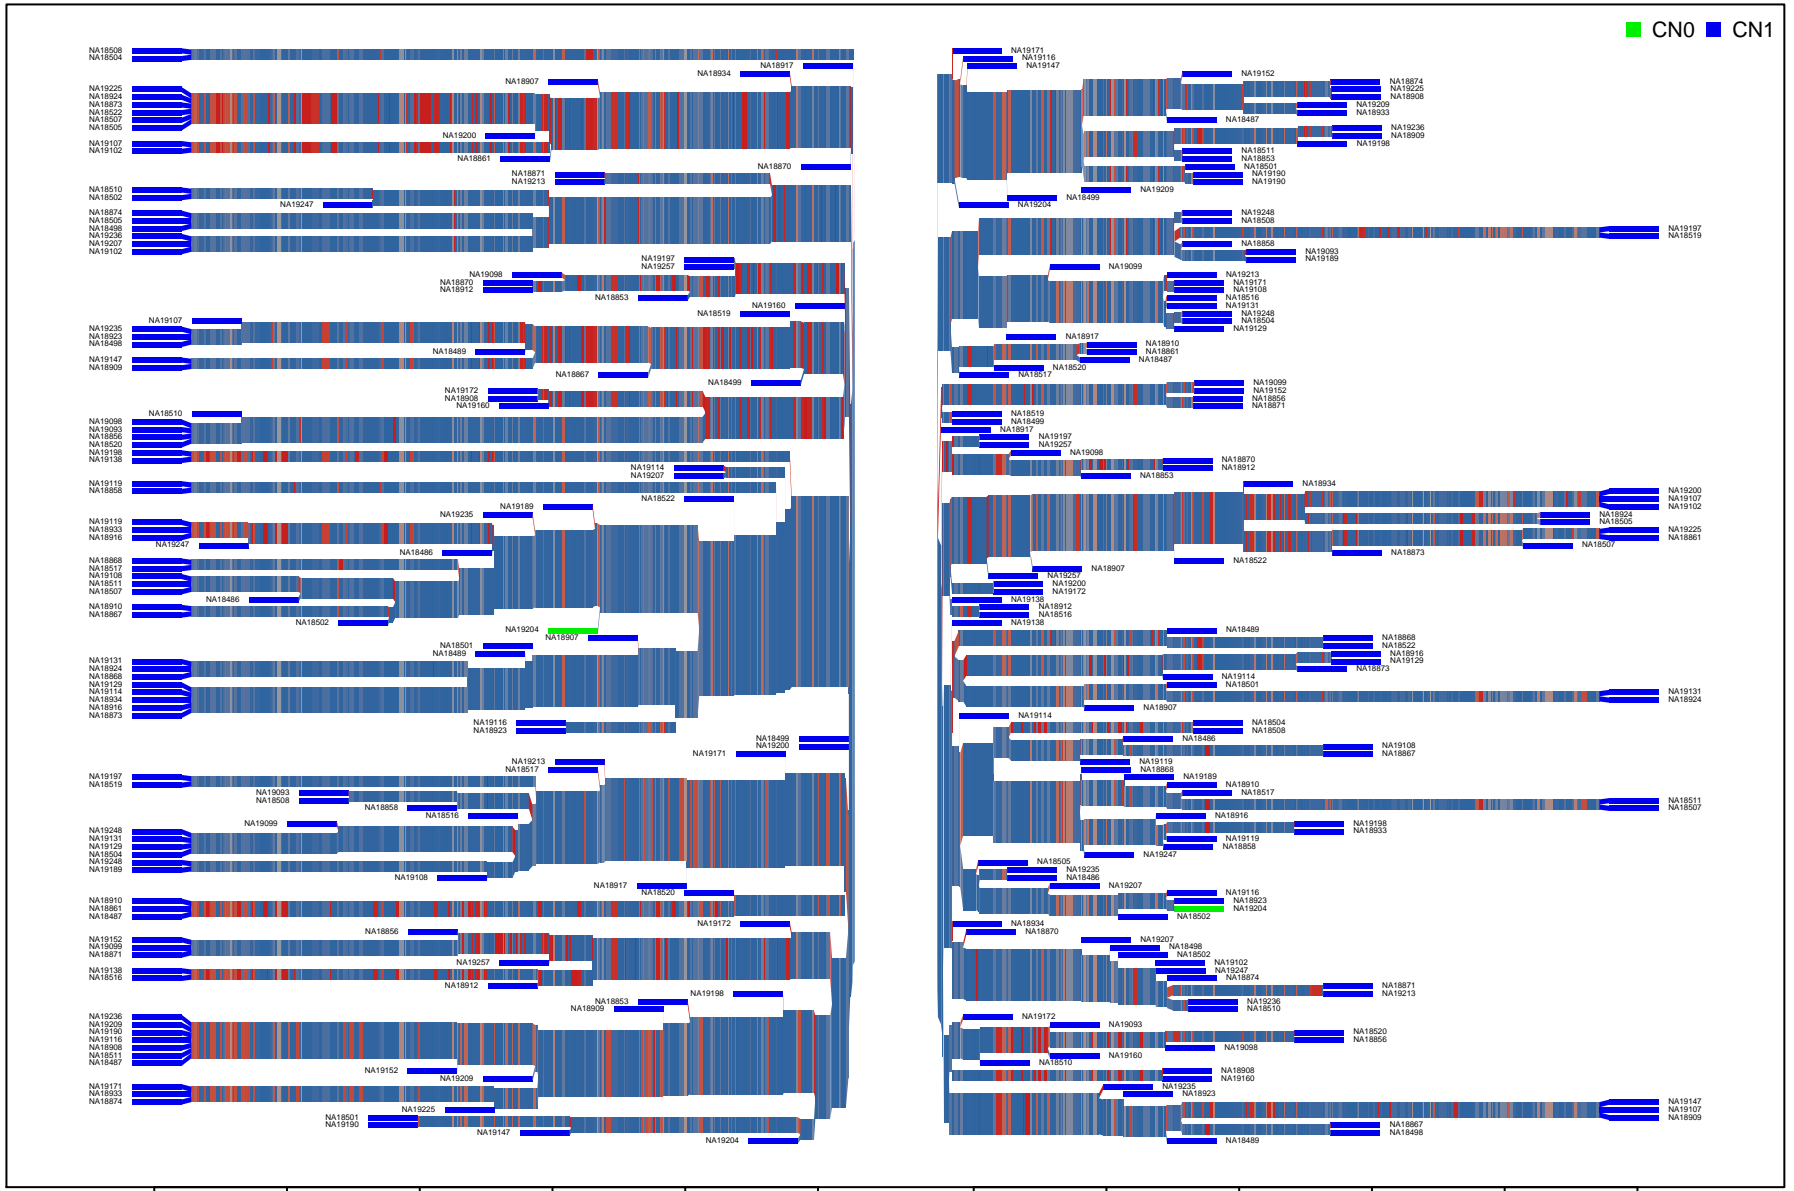

CNV_M1_HG19_1_203937246_203945357 YRI

CN0 CN1

-100.0 -80.0 -60.0 -40.0 -20.0 0 20 40 60 80 100.0