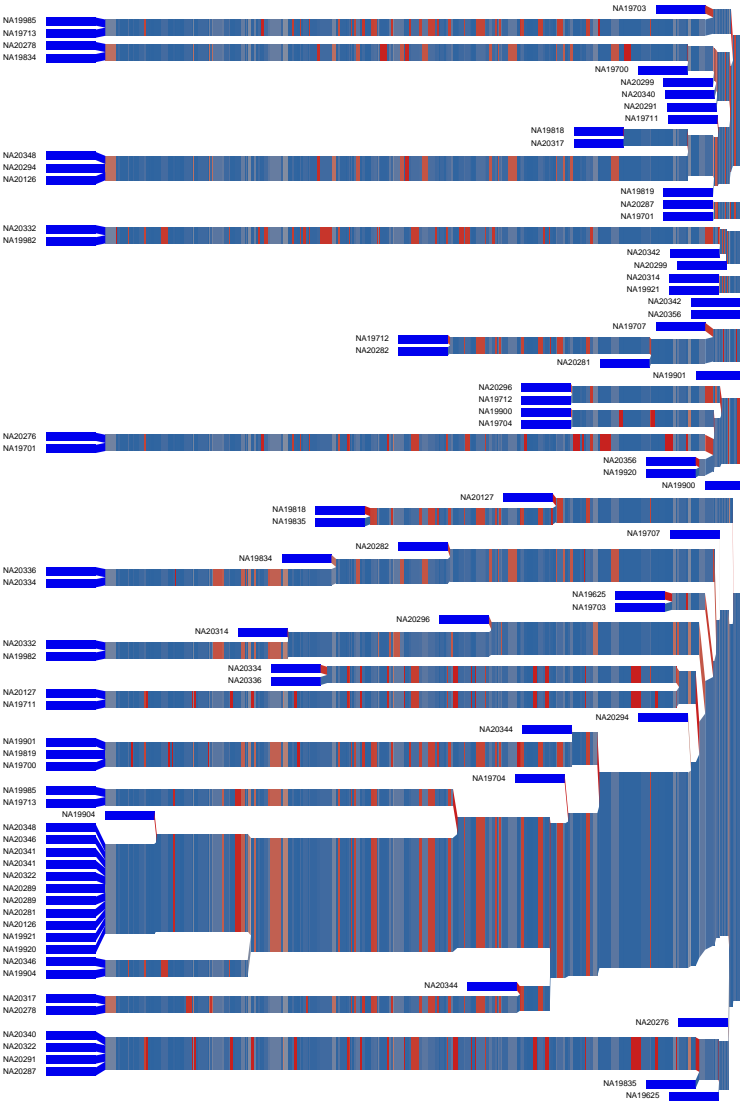

CNV_M1_HG19_1_195450132_195532223 ASW

■ CN0 ■ CN1

-100.0 -80.0 -60.0 -40.0 -20.0 0 0 20 40 60 80 100.0