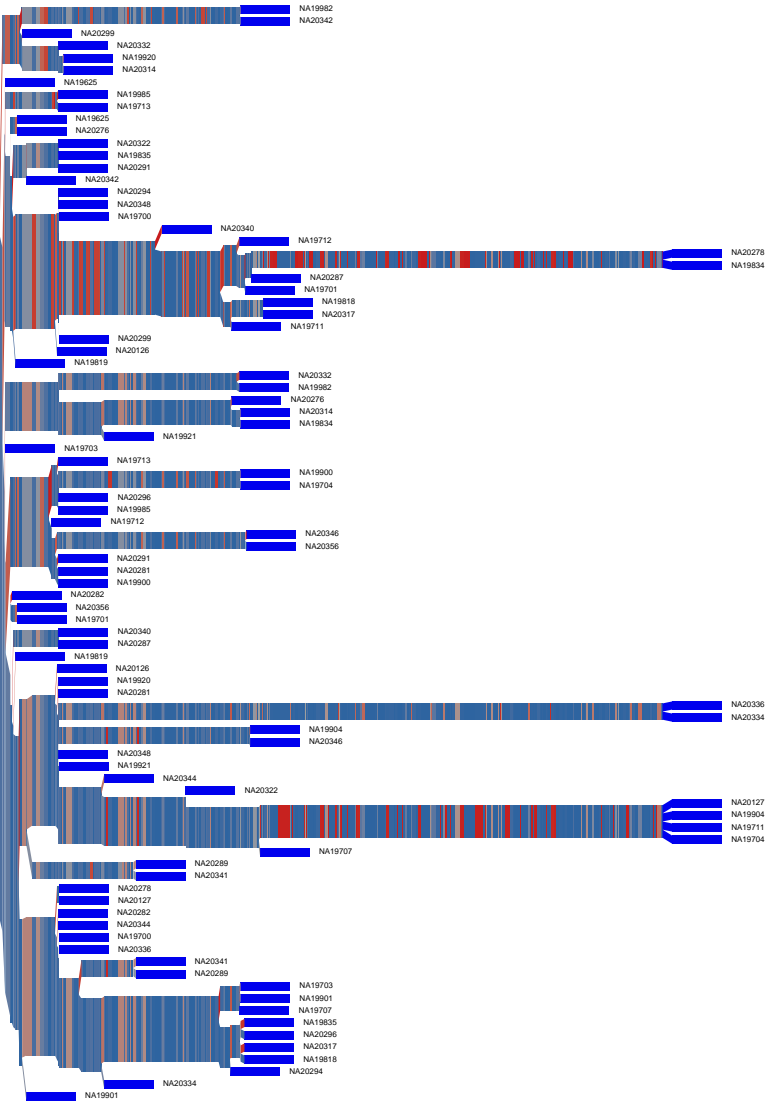

CNV_M1_HG19_1_195450132_195532223 ASW

■ CN0 ■ CN1

-100.0 -80.0 -60.0 -40.0 -20.0 0 0 20 40 60 80 100.0