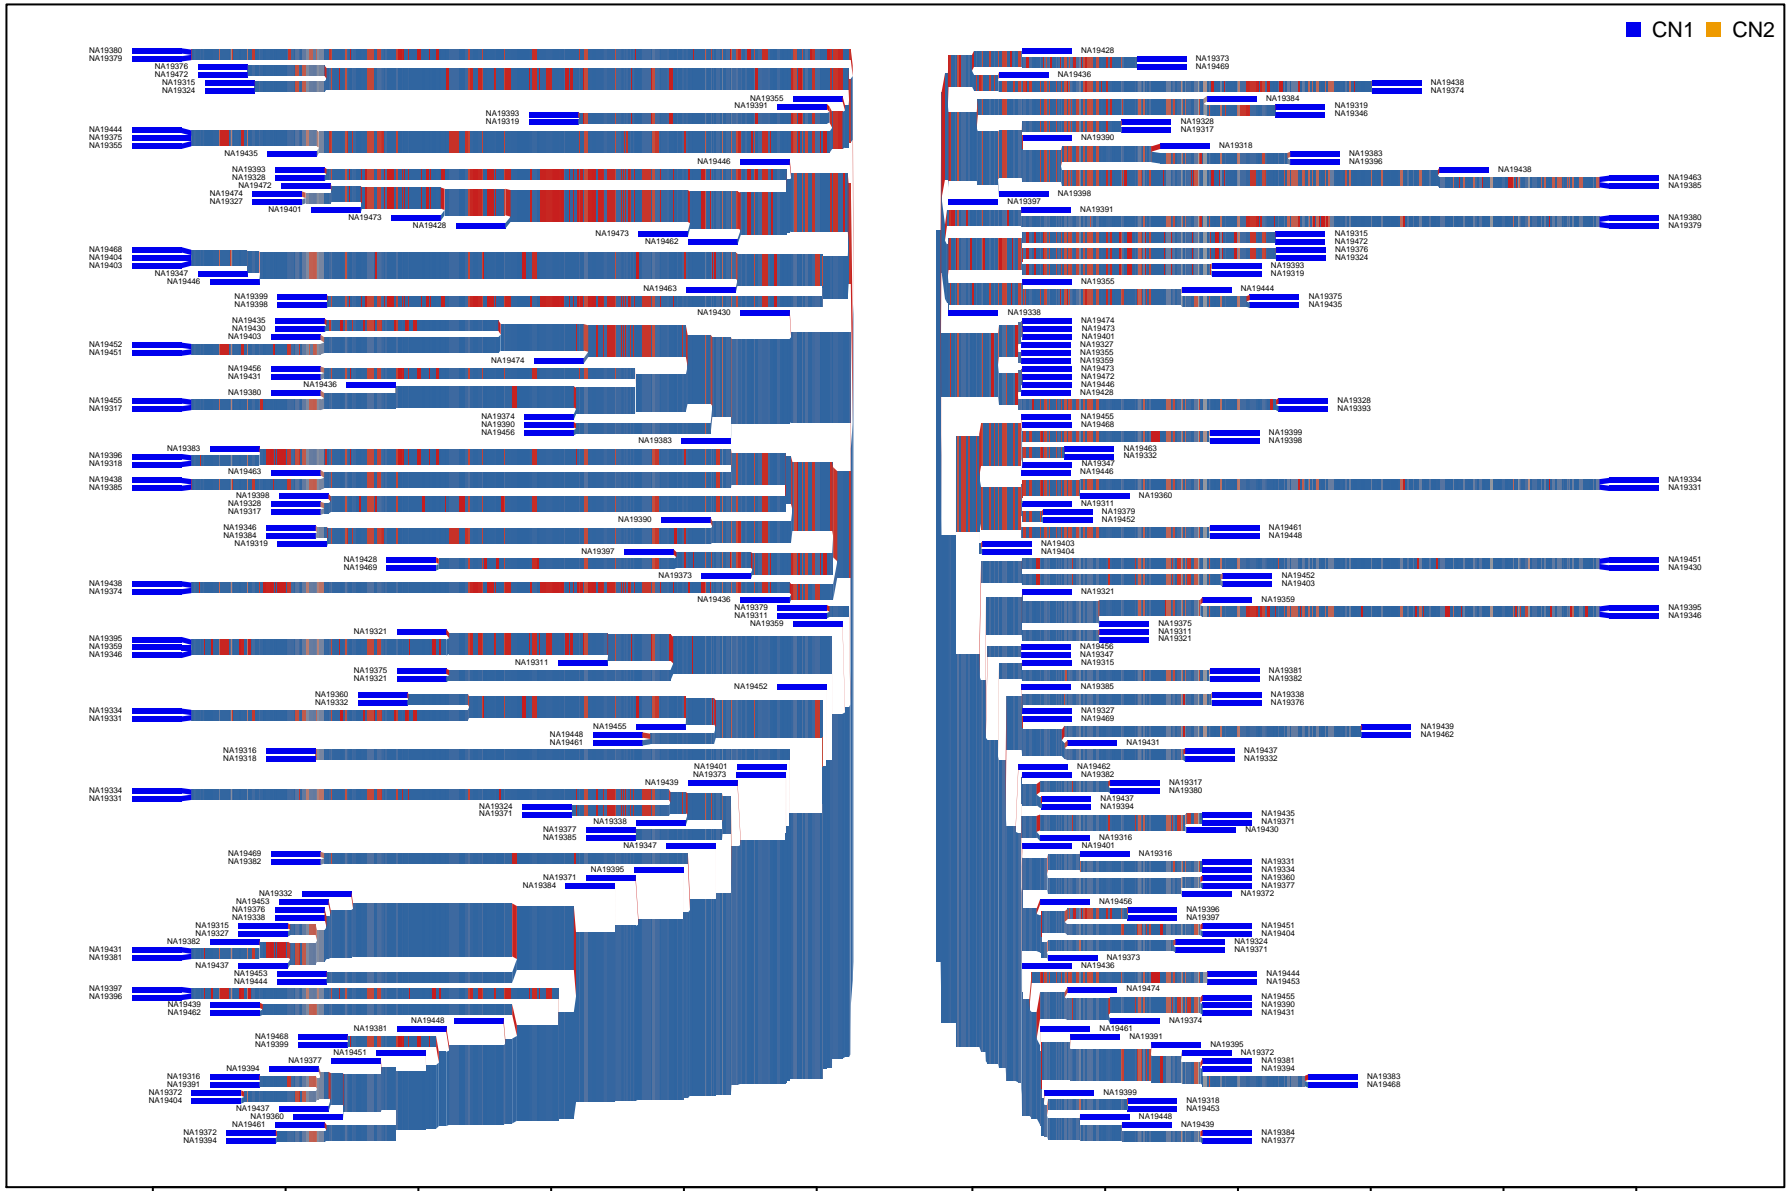

CNV_M1_HG19_1_17998886_18003060 LWK

-100.0 -80.0 -60.0 -40.0 -20.0 0 0 20.0 40.0 60.0 80.0 100.0

■ CN1 ■ CN2