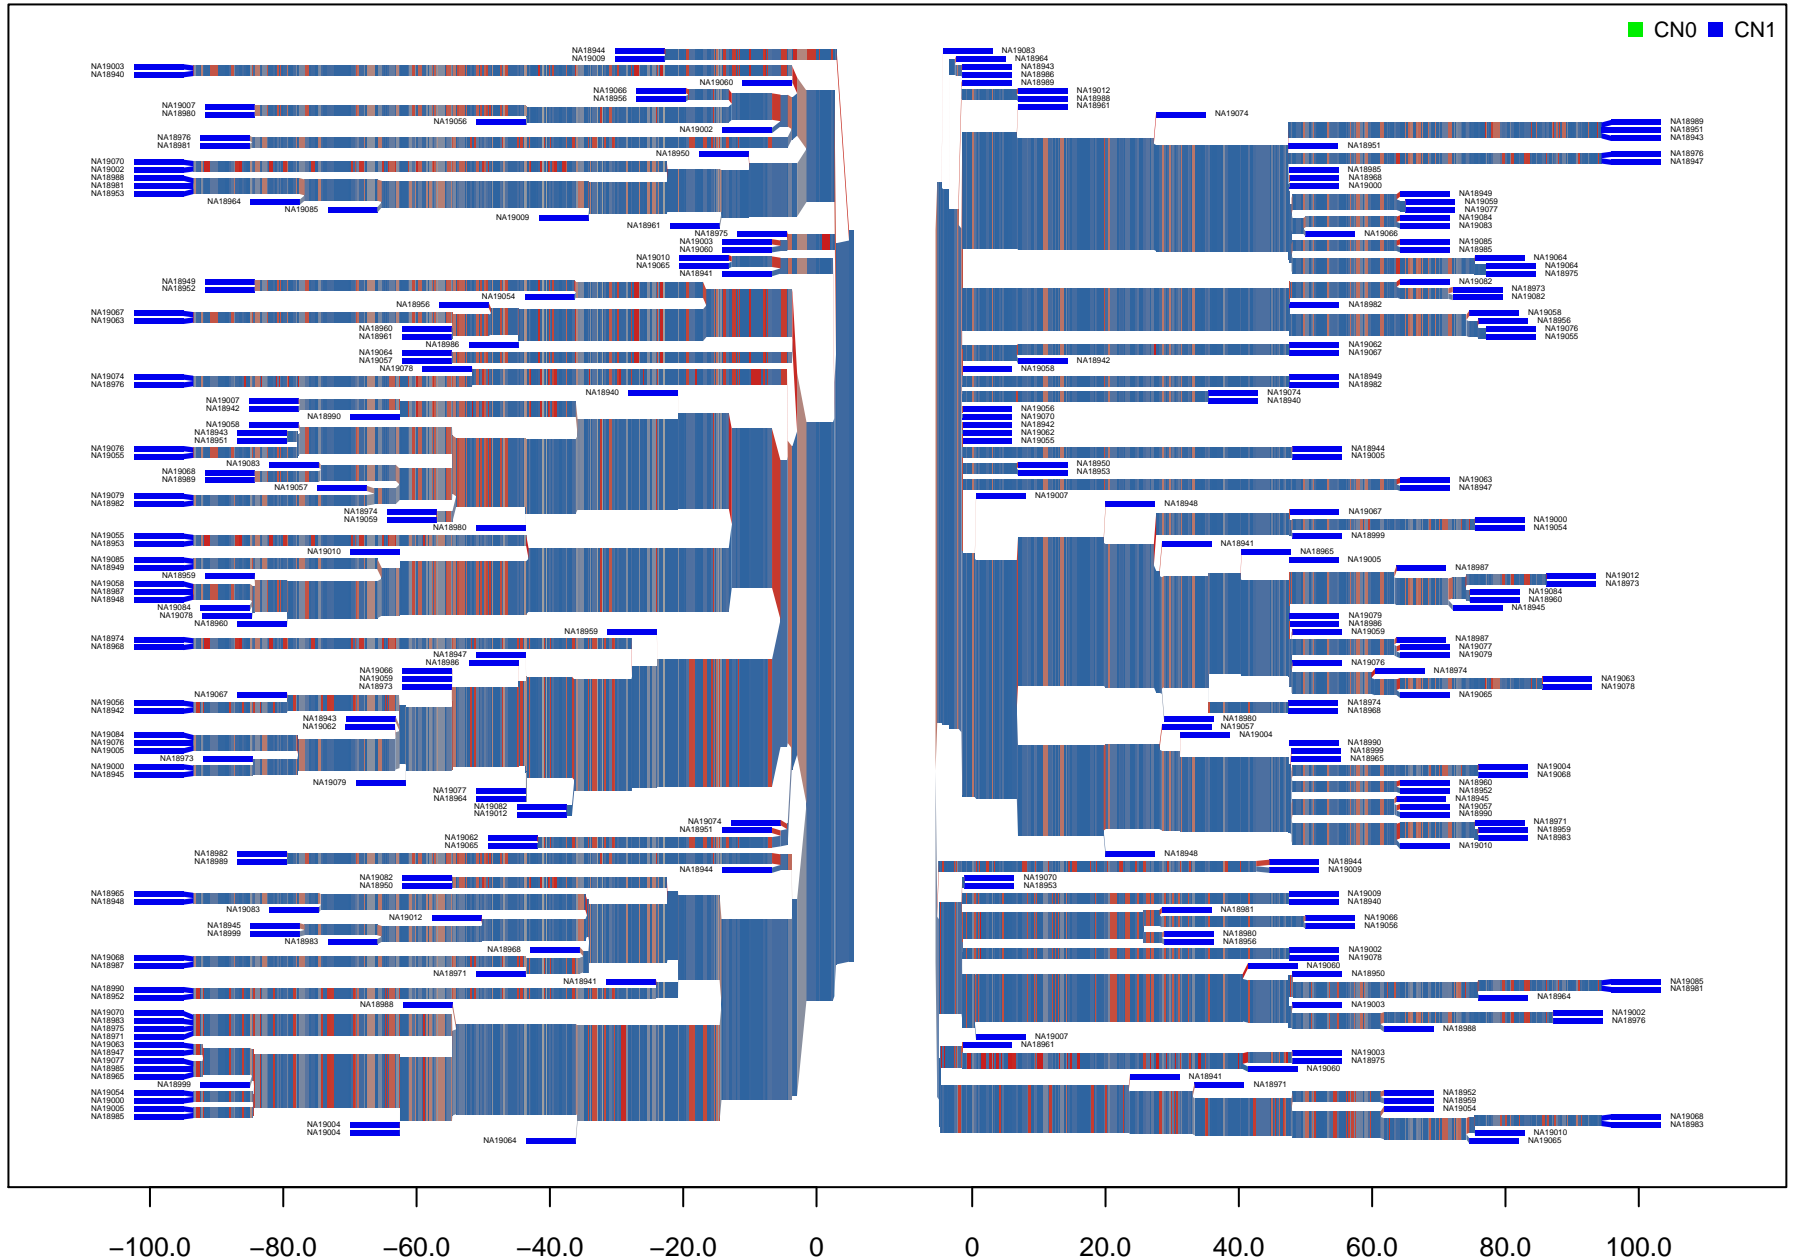

CNV_M1_HG19_1_166372479_166379785 JPT

CNV0 CN1

-100.0 -80.0 -60.0 -40.0 -20.0 0 0 20.0 40.0 60.0 80.0 100.0