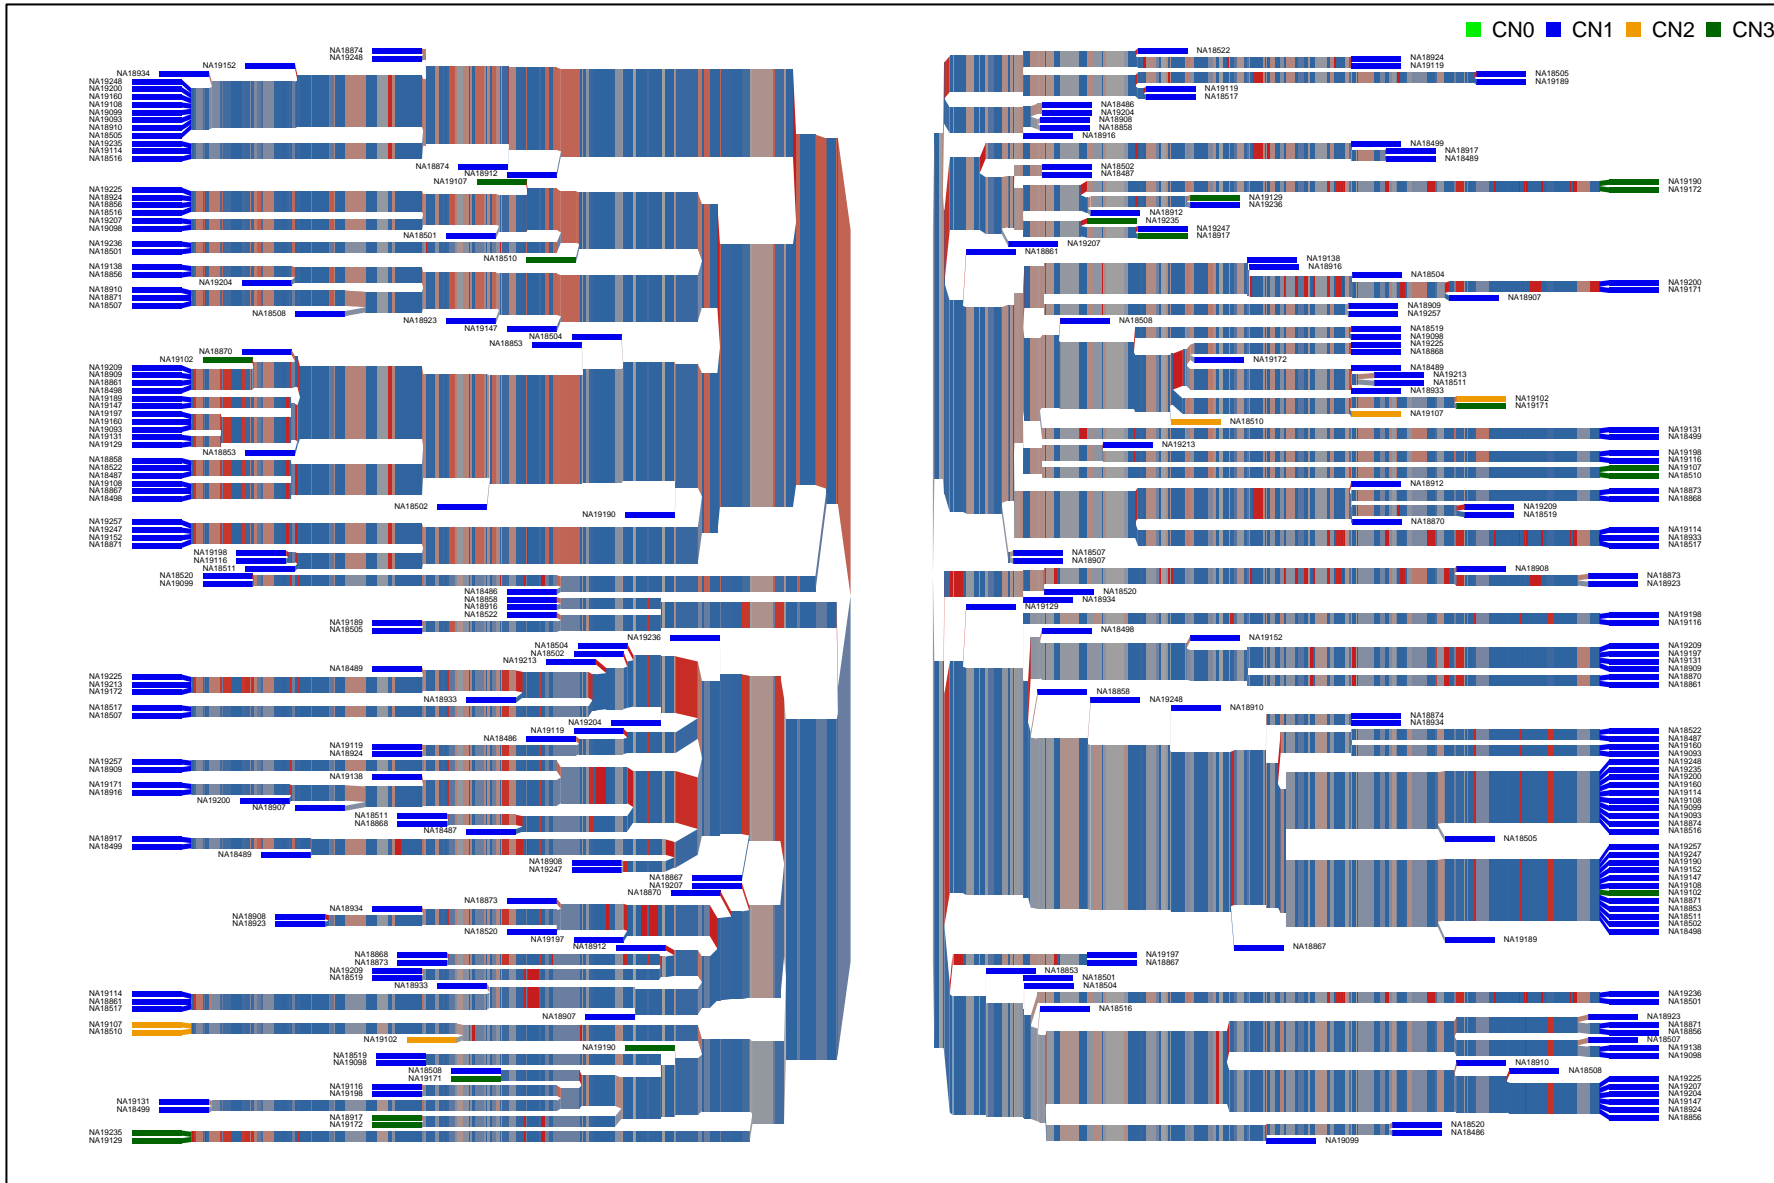

CNV_M1_HG19_1_155184059_155206119 YRI

CNV0 CN1 CN2 CN3

-100.0 -80.0 -60.0 -40.0 -20.0 0 0 20.0 40.0 60.0 80.0 100.0