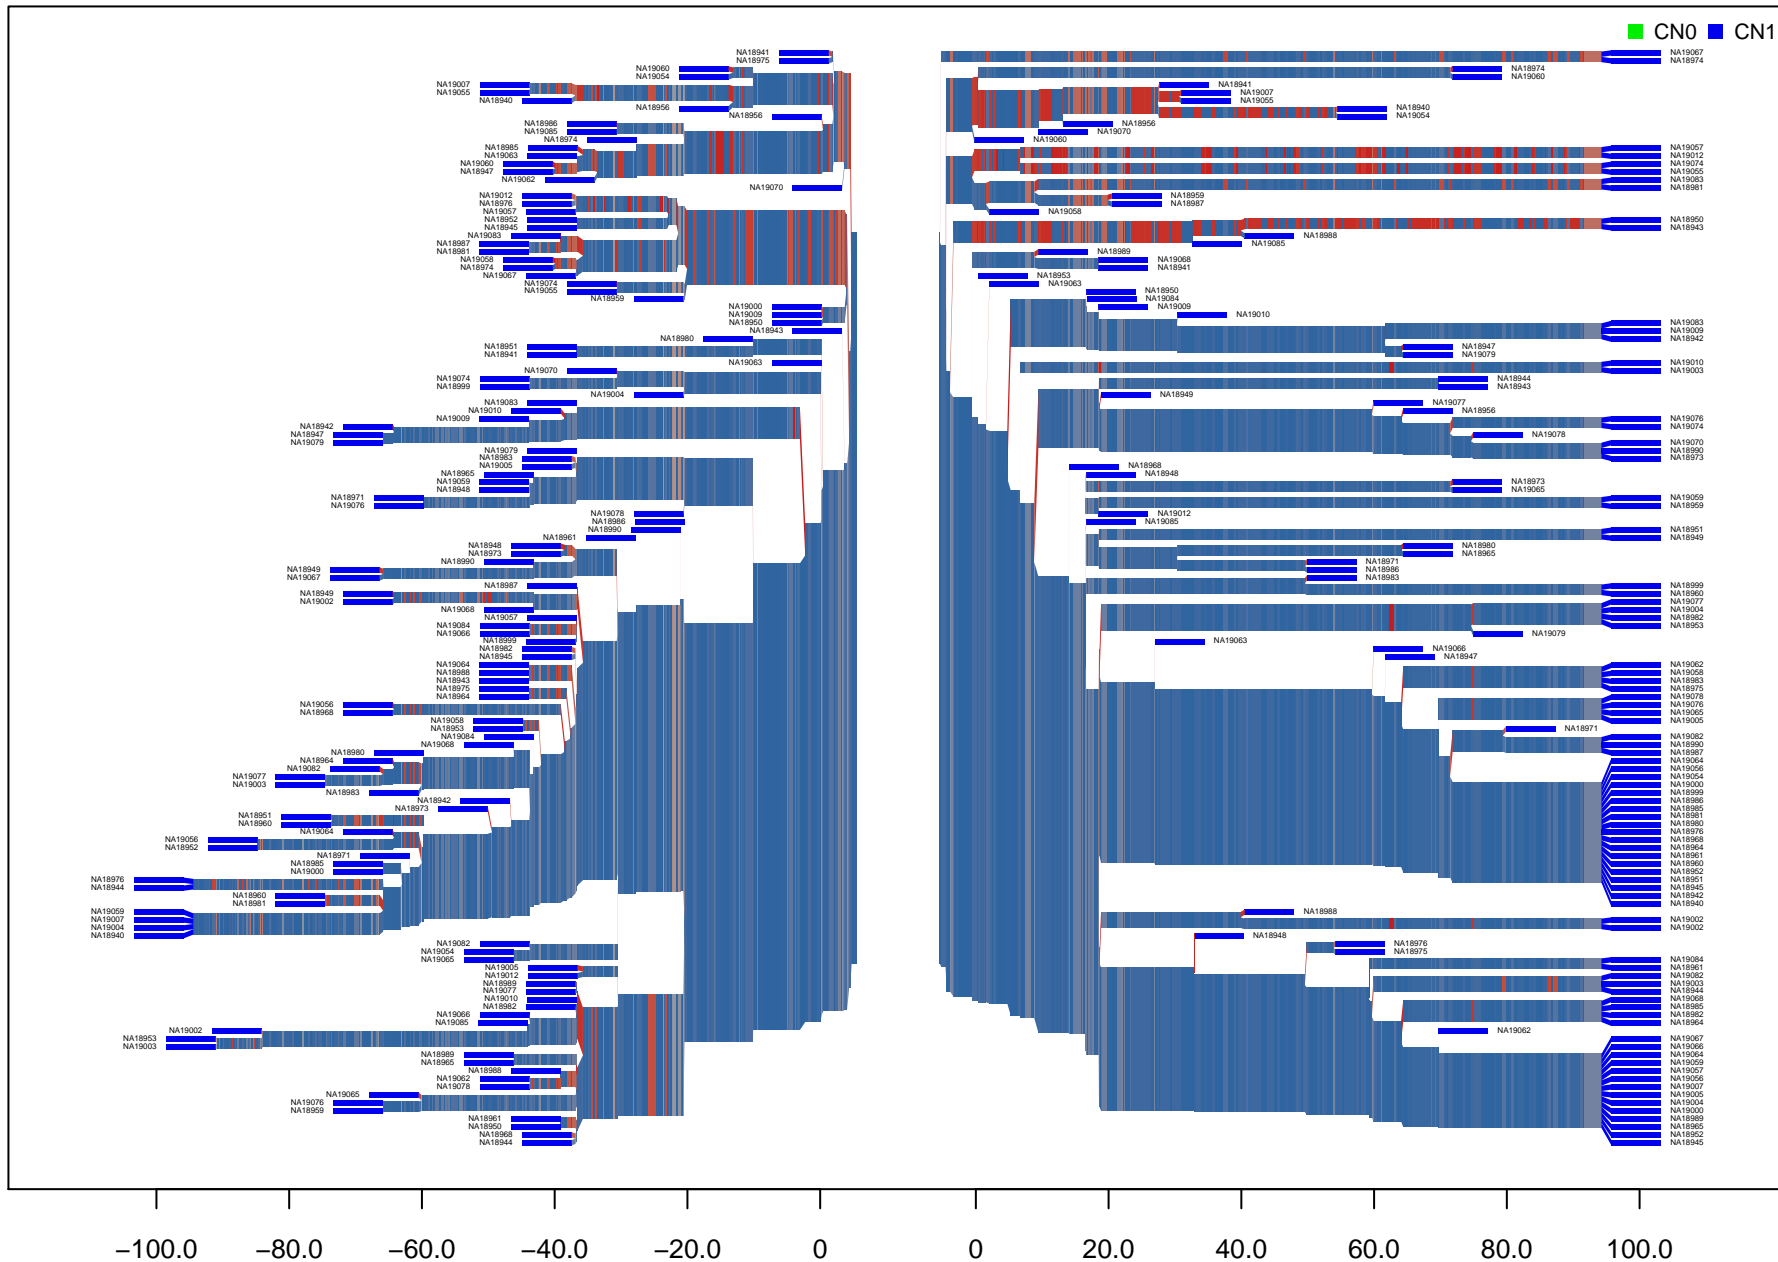

# CNV\_M1\_HG19\_1\_1109682\_11105265 JPT

CN0 CN1

-100.0 -80.0 -60.0 -40.0 -20.0 0 0 20.0 40.0 60.0 80.0 100.0