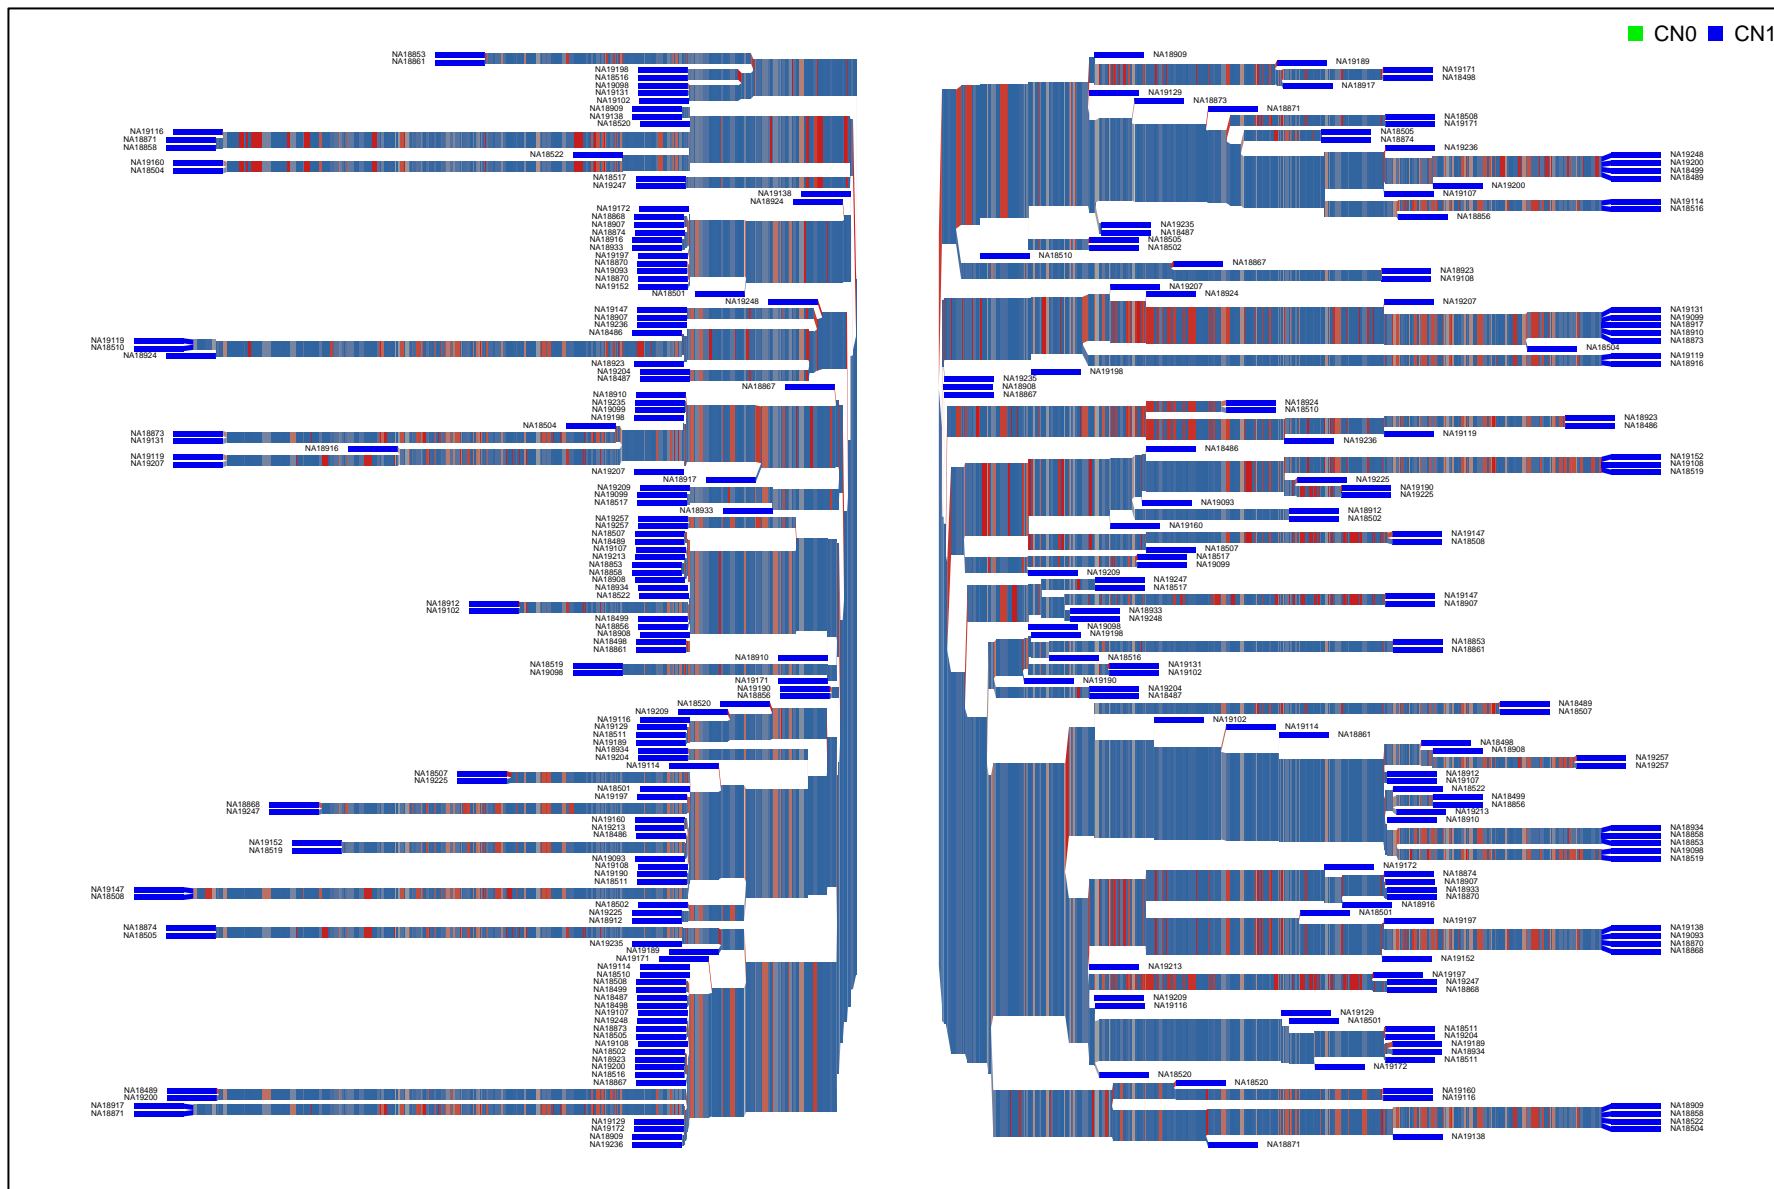

CNV_M1_HG19_3_106256553_106268362 YRI

-100.0 -80.0 -60.0 -40.0 -20.0 0 20 40 60 80.0 100.0