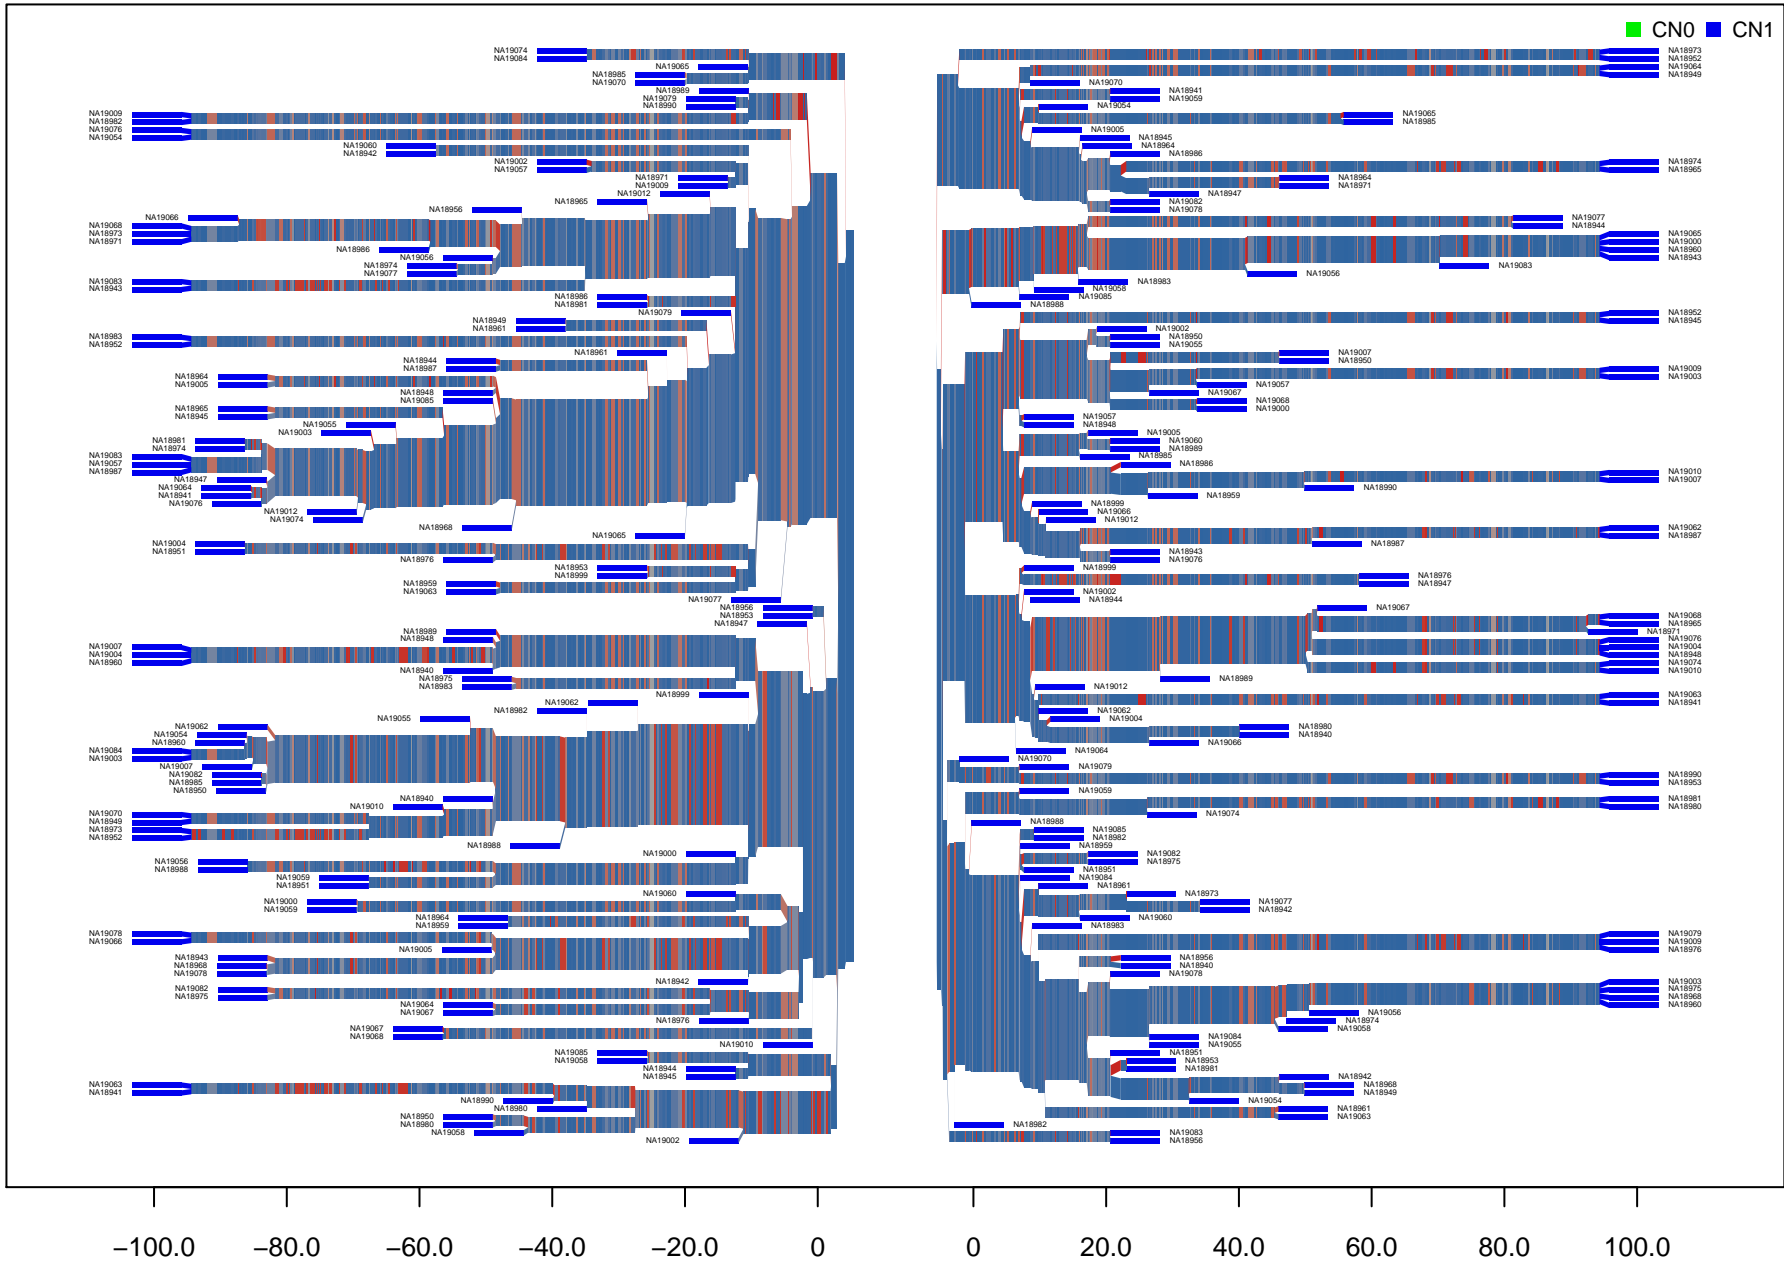

# CNV\_M1\_HG19\_15\_97642135\_97782734 JPT

■ CN0 ■ CN1

-100.0 -80.0 -60.0 -40.0 -20.0 0 0 20.0 40.0 60.0 80.0 100.0