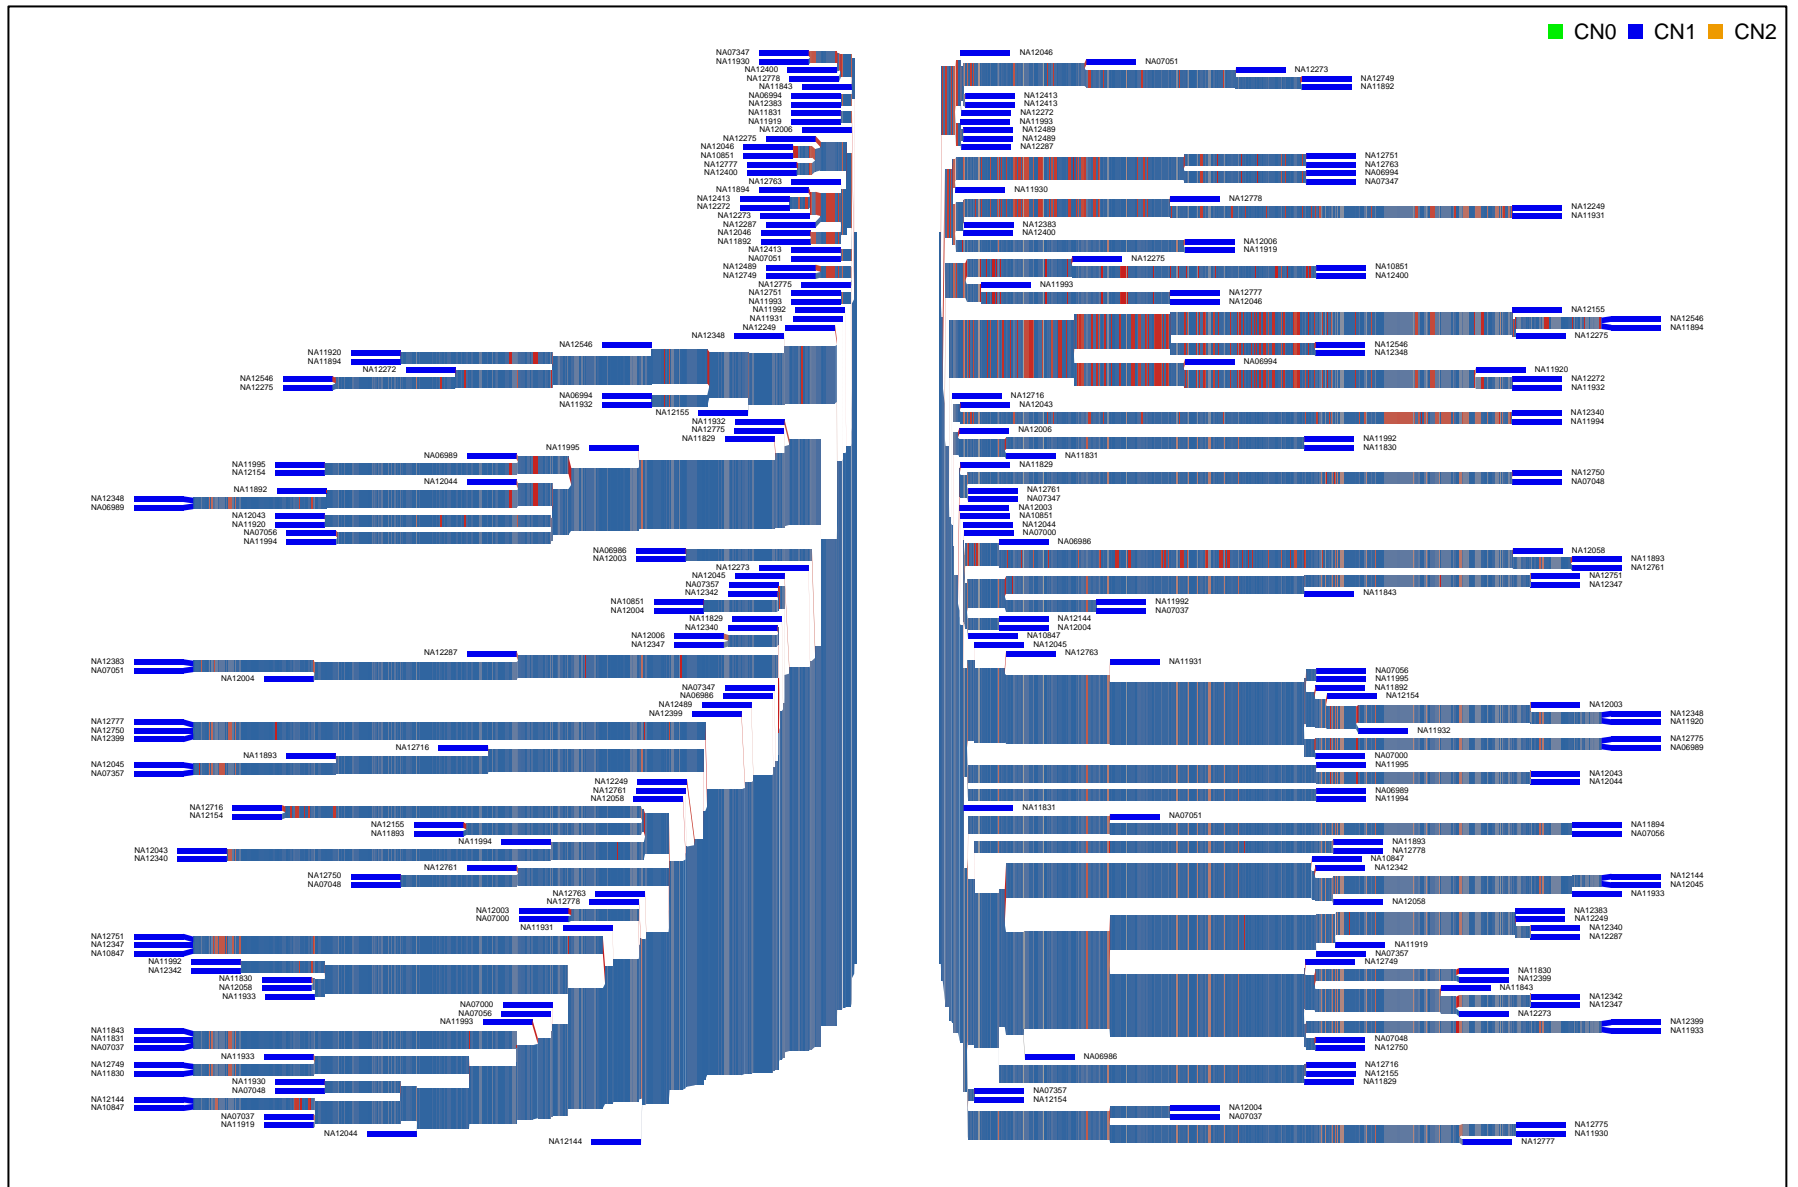

CNV_M1_HG19_10_81294330_81314848 CEU

-100.0 -80.0 -60.0 -40.0 -20.0 0 0 20.0 40.0 60.0 80.0 100.0